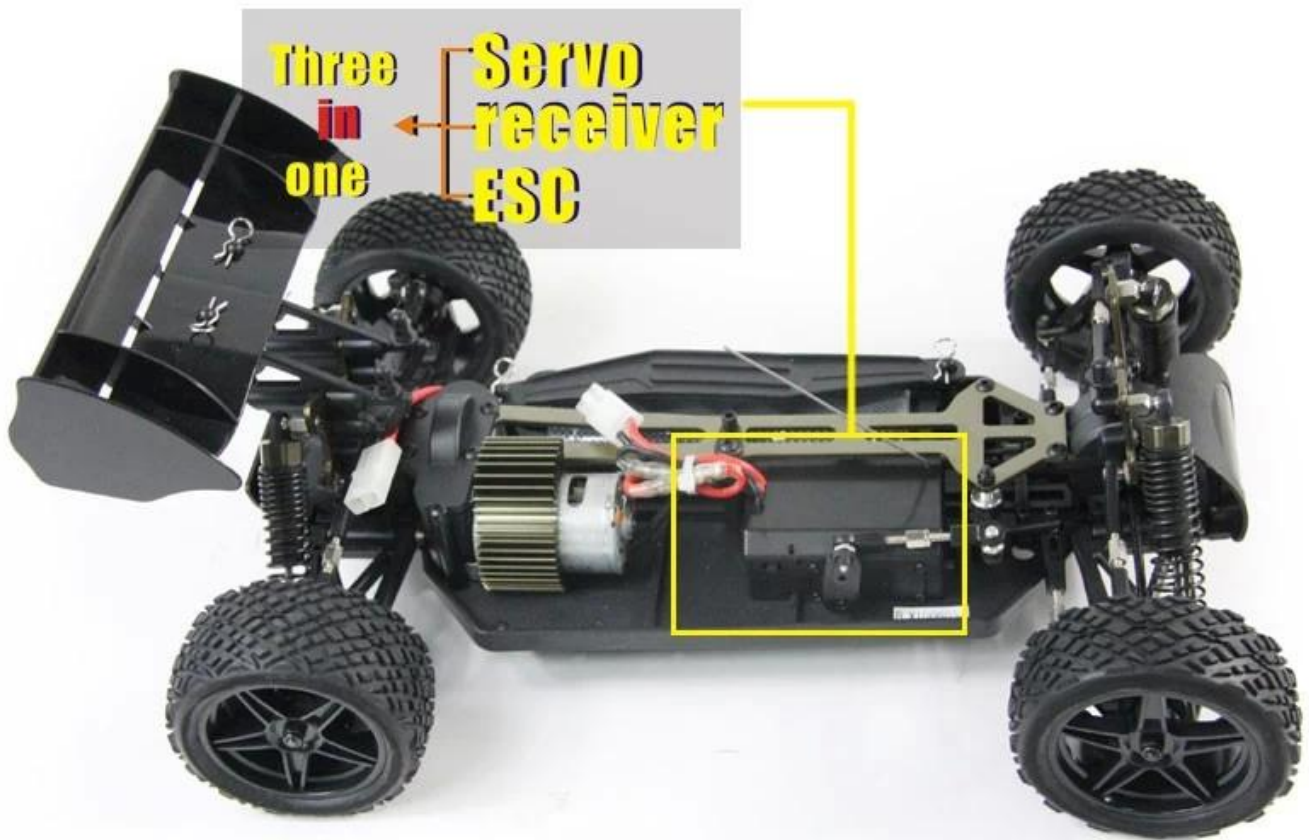

► Details show