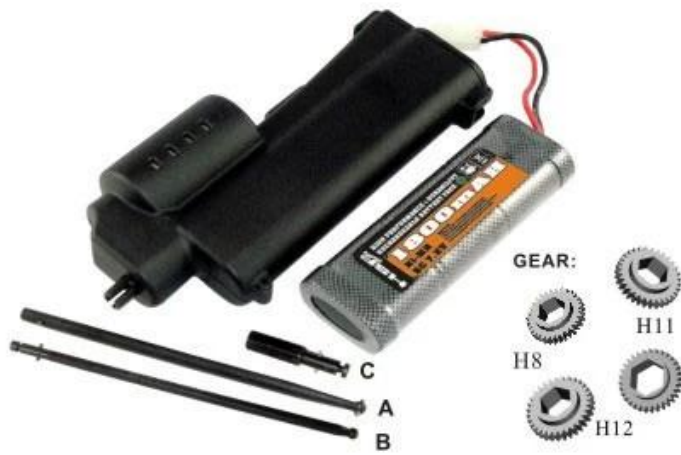

Rotor avviamento 70111

DRILL COVER:

#11020

#11012

#11011