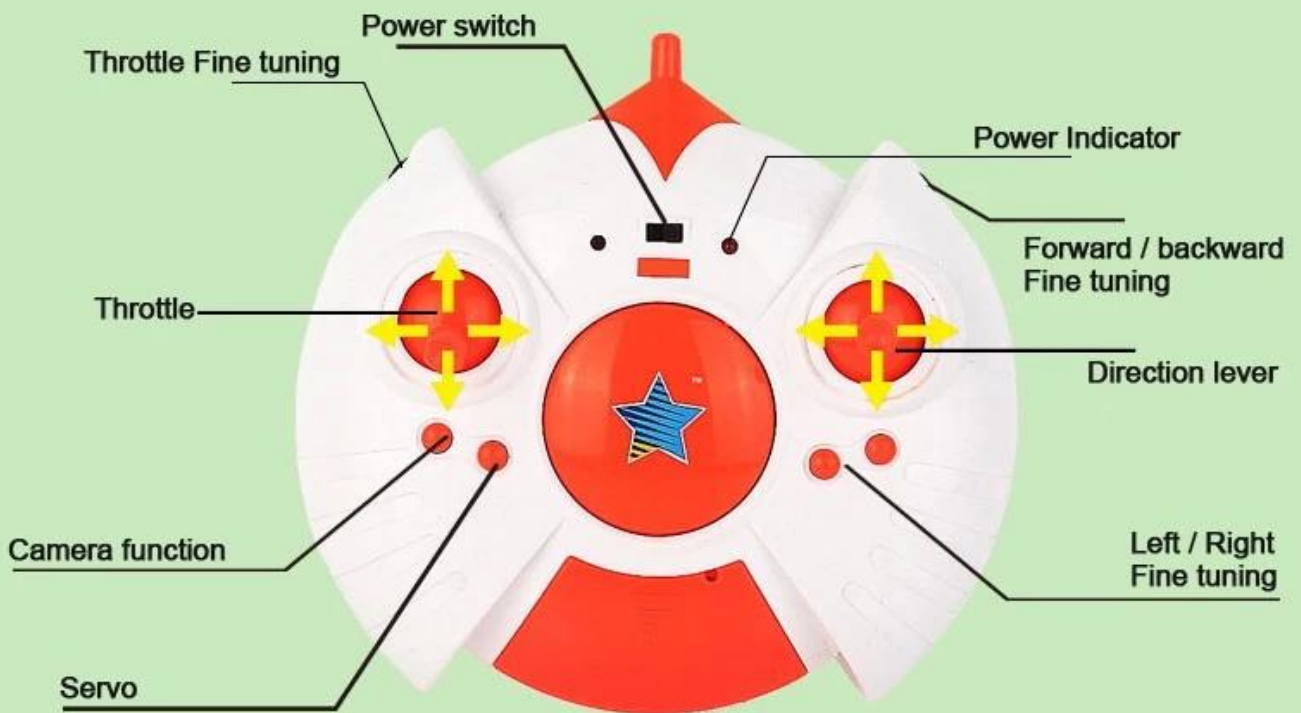

BUSINESS INTEGRITY

QUALITY ASSURANCE

PHYSICAL SHOOTING

QUALITY SERVICE

Funzione

- * 4CH tre velocità: Alto, Basso, Moderato con luci a LED
- * Giroscopio 6 assi, stabilità di volo, facile da controllare
- * Up / Down, di andata / indietro, girare a sinistra / destra, in bilico,
- * / Destra volante lato sinistro volante lato, gettando
- * Funzione di trasmissione in tempo reale WIFI, IPHONE, IPAD controllo, due tipi di modalità di controllo: manuale e l'induzione mente
- * 300000 fotocamera megapixel, fotografia e video
- * Wi-Fi Connected, "App Store" ricerca "CX-WIFIUFO", può essere facilmente utilizzato per il software
- * Distanza di controllo: 30m distanza di trasmissione immagine WIFI: 20M
- * File video fotocamera direttamente depositati nel telefono cellulare, consente di godere di una vista in qualsiasi momento e ovunque, senza scheda di memoria, portare comodo e veloce.

Aerial Elf

Product Description

◆◆ Standard configuration ◆◆

quadcopter

REH88-30 Remote Control / REH88-30W Remote Control

Screwdriver

Blade

USB cable

Size

Remote Control

Color selection

◆◆ Color selection ◆◆

GREEN

ORANGE

BLUE

YELLOW

EX30S

RC MINI QUADCOPTER

2.4G | WIFI | CAMERA | FPV

FPV
INCLUDED

Specificazioni

batteria: 3.7V 700MAH

Batteria del trasmettitore: il controllo del telefono mobile

Tempo di esecuzione: 5-6mins