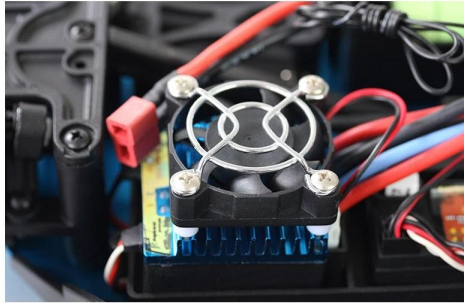

Scala 1/8 potere brushless camion breve corso TPER-0063

Brevi dettagli

Stile: giocattolo di controllo radiofonico

Tipo: Elettrico RC Auto

Alimentazione: Batteria

Materiale: Plastica

Tipo di plastica: ABS

Punto d'origine: Shenzhen City, Guangdong Province, Cina

Marca: scala 1/8 potere brushless camion breve corso

Numero di modello: TPER-0063

Funzione

- (1) sistema di trazione integrale.
- (2) 6061 Telaio / Torre Shock.
- (3) Olio riempito ammortizzatore regolabile.
- (4) paraurti anteriore protettiva protegge contro urti improvvisi.
- (5) Brushless Motore con anodizzato alluminio Motor Guardia di calore.
- (6) di alta precisione Brushless ESC.
- (7) Sia motore e ESC sono dotate di ventilatori a soffiare il calore lontano durante il funzionamento ad alta velocità.
- (8) L'alta qualità pneumatici rally durevoli.

product display

detail display

Specificazioni

Brushless ESC Uscita: 75A

Dia / Larghezza ruota: 115 * 42 millimetri

Brushless motore a velocità di rotazione: 3300KV

7.2V 3000mah Batteria + Caricabatterie

Sistema di R / C di controllo: 2CH AM Transmitter