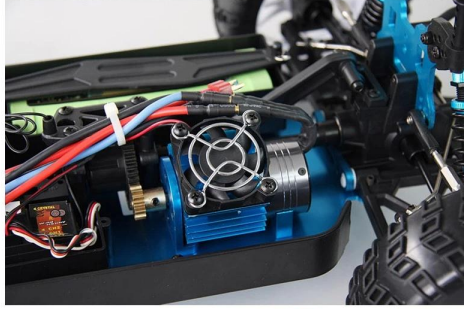

Scala 1/8 potere brushless camion breve corso TPER-0063

Brevi dettagli

Stile: giocattolo di controllo radiofonico

Tipo: Elettrico RC Auto

Alimentazione: Batteria

Materiale: Plastica

Tipo di plastica: ABS

Punto d'origine: Shenzhen City, Guangdong Province, Cina

Marca: scala 1/8 potere brushless camion breve corso

Numero di modello: TPER-0063

Funzione

- (1) sistema di trazione integrale.
- (2) 6061 Telaio / Torre Shock.
- (3) Olio riempito ammortizzatore regolabile.
- (4) paraurti anteriore protettiva protegge contro urti improvvisi.
- (5) Brushless Motore con anodizzato alluminio Motor Guardia di calore.
- (6) di alta precisione Brushless ESC.
- (7) Sia motore e ESC sono dotate di ventilatori a soffiare il calore lontano durante il funzionamento ad alta velocità.
- (8) L'alta qualità pneumatici rally durevoli.

product display

detail display

Specificazioni

Brushless ESC Uscita: 75A

Dia / Larghezza ruota: 115 * 42 millimetri

Brushless motore a velocità di rotazione: 3300KV

7.2V 3000mah Batteria + Caricabatterie

Sistema di R / C di controllo: 2CH AM Transmitter