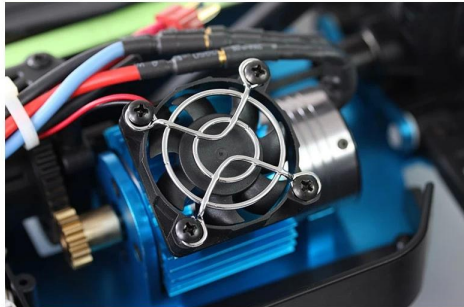

Scala 1/8 potere brushless camion breve corso TPER-0063

Brevi dettagli

Stile: giocattolo di controllo radiofonico

Tipo: Elettrico RC Auto

Alimentazione: Batteria

Materiale: Plastica

Tipo di plastica: ABS

Punto d'origine: Shenzhen City, Guangdong Province, Cina

Marca: scala 1/8 potere brushless camion breve corso

Numero di modello: TPER-0063

Funzione

- (1) sistema di trazione integrale.
- (2) 6061 Telaio / Torre Shock.
- (3) Olio riempito ammortizzatore regolabile.
- (4) paraurti anteriore protettiva protegge contro urti improvvisi.
- (5) Brushless Motore con anodizzato alluminio Motor Guardia di calore.
- (6) di alta precisione Brushless ESC.
- (7) Sia motore e ESC sono dotate di ventilatori a soffiare il calore lontano durante il funzionamento ad alta velocità.
- (8) L'alta qualità pneumatici rally durevoli.

product display

detail display

Specificazioni

Brushless ESC Uscita: 75A

Dia / Larghezza ruota: 115 * 42 millimetri

Brushless motore a velocità di rotazione: 3300KV

7.2V 3000mah Batteria + Caricabatterie

Sistema di R / C di controllo: 2CH AM Transmitter