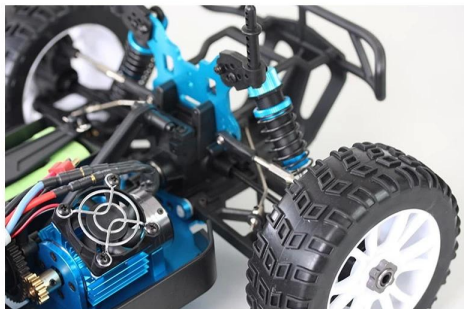

Scala 1/8 potere brushless camion breve corso TPER-0063

Brevi dettagli

Stile: giocattolo di controllo radiofonico

Tipo: Elettrico RC Auto

Alimentazione: Batteria

Materiale: Plastica

Tipo di plastica: ABS

Punto d'origine: Shenzhen City, Guangdong Province, Cina

Marca: scala 1/8 potere brushless camion breve corso

Numero di modello: TPER-0063

Funzione

- (1) sistema di trazione integrale.
- (2) 6061 Telaio / Torre Shock.
- (3) Olio riempito ammortizzatore regolabile.
- (4) paraurti anteriore protettiva protegge contro urti improvvisi.
- (5) Brushless Motore con anodizzato alluminio Motor Guardia di calore.
- (6) di alta precisione Brushless ESC.
- (7) Sia motore e ESC sono dotate di ventilatori a soffiare il calore lontano durante il funzionamento ad alta velocità.
- (8) L'alta qualità pneumatici rally durevoli.

product display

detail display

Specificazioni

Brushless ESC Uscita: 75A

Dia / Larghezza ruota: 115 * 42 millimetri

Brushless motore a velocità di rotazione: 3300KV

7.2V 3000mah Batteria + Caricabatterie

Sistema di R / C di controllo: 2CH AM Transmitter