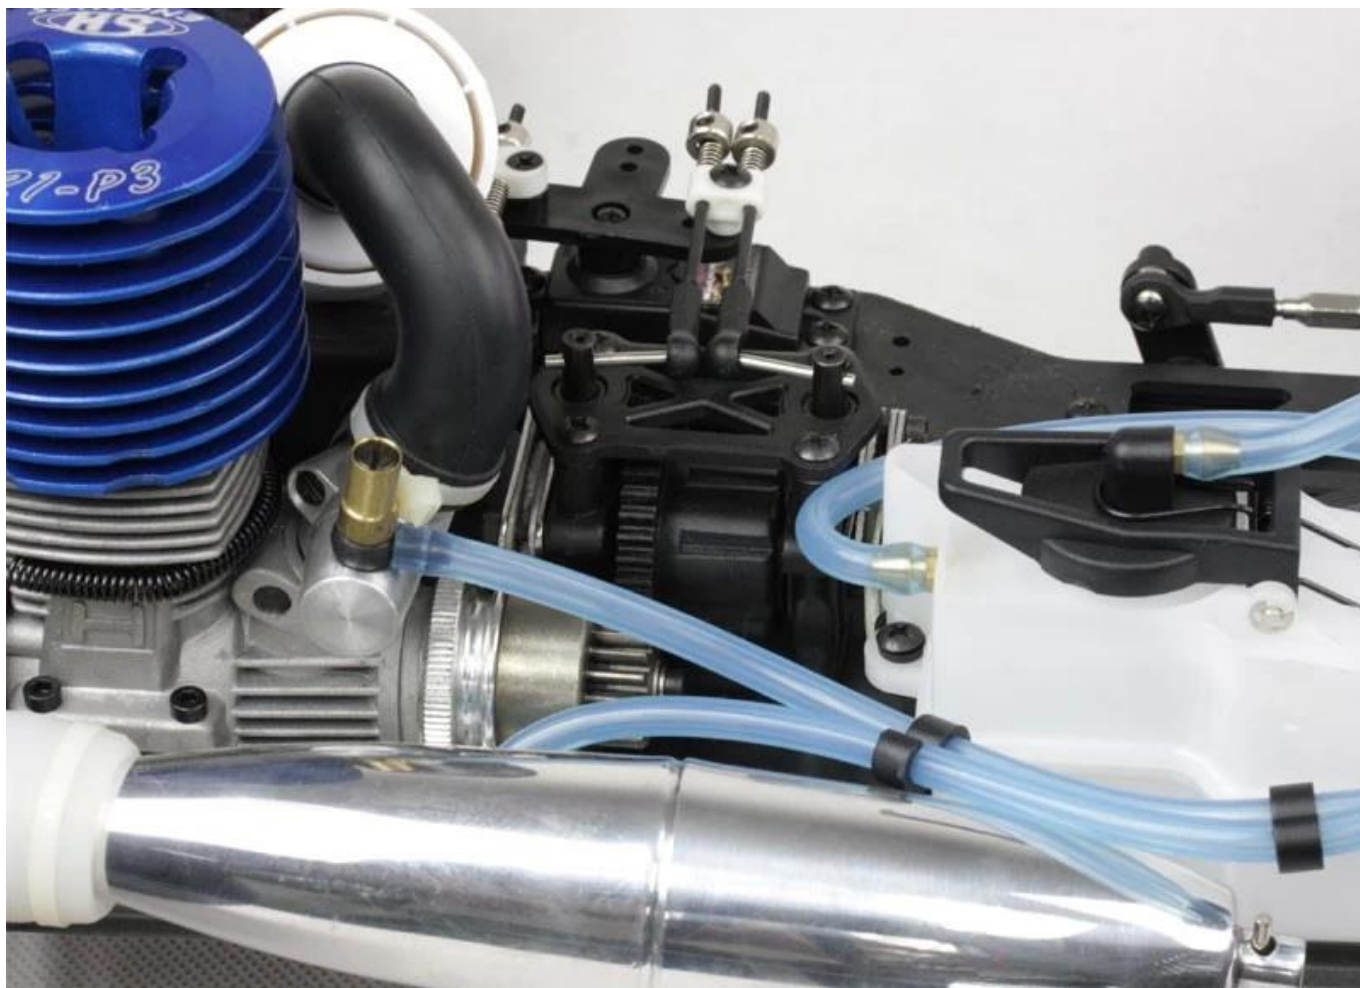

# Scala 1/8 4WD nitro spento camion strada TPGT-0875

## **Product display**

## Specificazioni

Lunghezza: 530 (mm)  
larghezza: 410 (mm)  
Altezza: 205 (mm)  
Passo: 360-365 (mm)  
Rapporto di trasmissione: 1: 17.5  
Liquidazione terra: 55 (mm)  
dimeter ruote: 120 (mm)  
larghezza della ruota: 82 (mm)  
Motore: Taiwan SH21cxp / AM