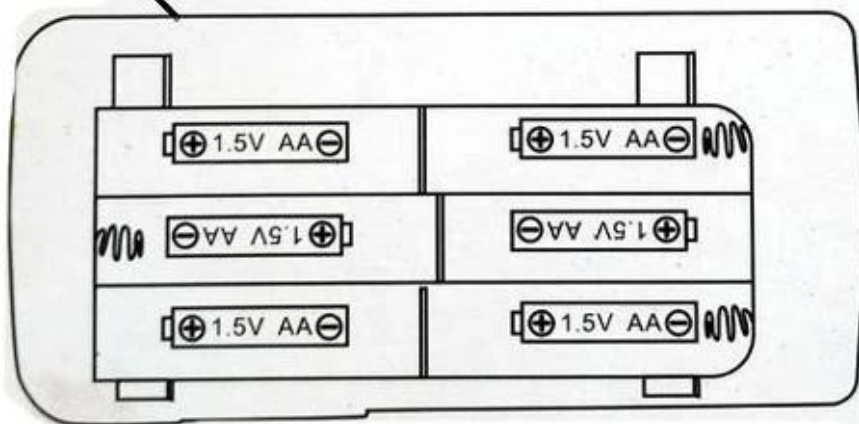

1/24 LCD trasmettitore 2.4G 4WD mini alta velocità rc auto REC622112

Funzioni del prodotto

avanti e indietro, girare a sinistra, girare a destra, la luce, il file di velocità

全比例

2.4G

四驱遥控车

1:24 R/C FOUR-WHEEL DRIVE CAR

NO.2112

FOUR-WHEEL DRIVE RC CAR

2.4G
FOUR-WHEEL
DRIVE RC CAR

6节AA (5) 号电池

You can also upgrade to lithium battery

Batteria del prodotto: Li-batteria inclusa
Telecomando Batteria: 15V * 6 (non incluso)
Frequenza: 2.4G
Età: 14 +
Stile Imballaggio: SCATOLA DI FINESTRA

Il pacchetto include

1 x 2.4G Rc Truck
1 x 2.4G controller
1 x USB Linea
1 x Manuale

[VIDEO : 1/24 LCD trasmettitore 2.4G 4WD mini alta velocità rc auto REC622112](#)

[Clicca per saperne di più su di noi.](#)