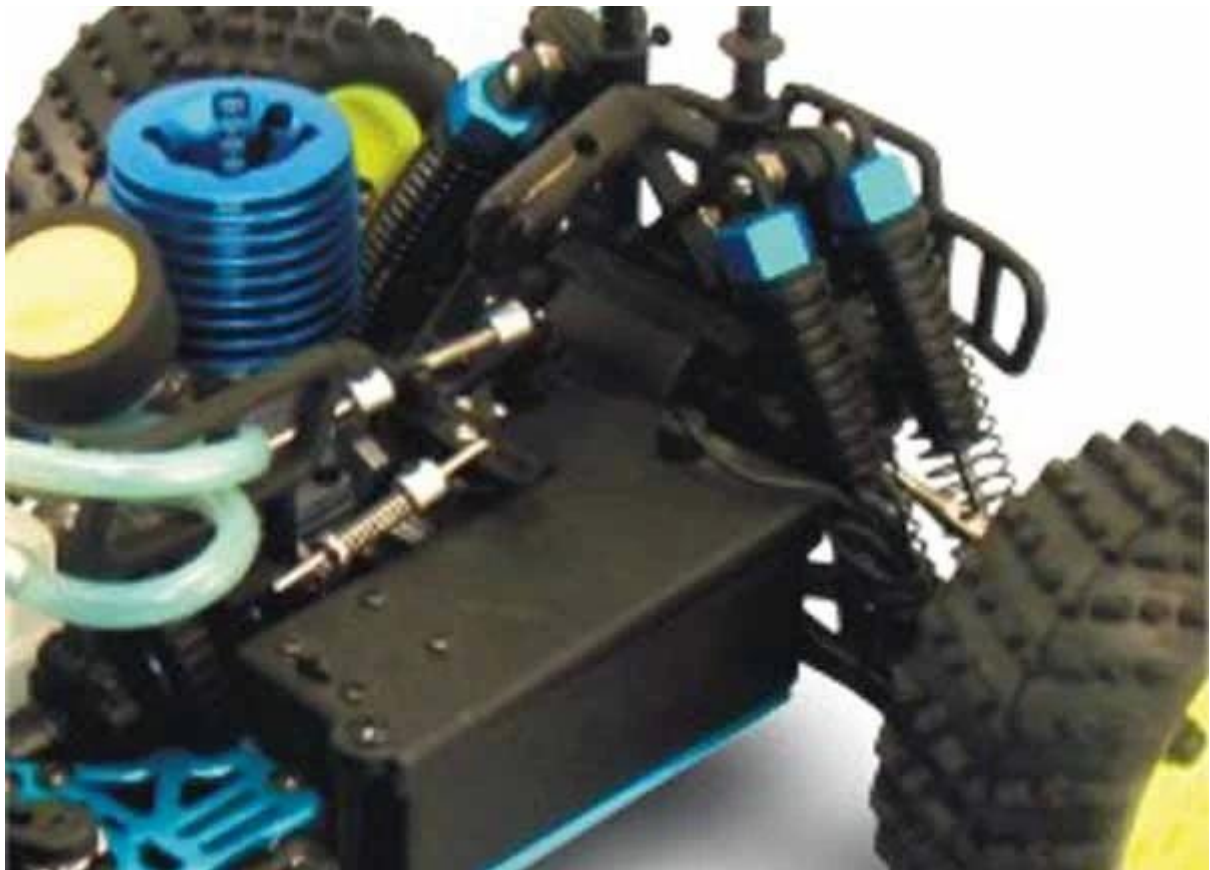

BUSINESS INTEGRITY

QUALITY ASSURANCE

PHYSICAL SHOOTING

QUALITY SERVICE

Lineamenti

01. quattro ruote sistema di azionamento & Viene applicato Mini 7cpx Engine.
02. cuscinetti a sfera solida joint tazza / alte prestazioni universali completo.
03. impianto frenante a disco con pastiglie sostituibili dall'utente fornisce una risposta rapida del freno.
04. 45cc perdita di capacità del serbatoio carburante prova con il coperchio di riempimento tubo di troppo pieno e carico molla per una rapida ri-riempimento.
05. Durable off pneumatici da strada e parlavano cerchioni (cromato cerchioni sono disponibili).
06. molle ammortizzatori riempiti di olio e quattro ammortizzatori di alta qualità forniscono un'eccellente protezione contro gli urti.
07. alto flusso elemento dual schiuma filtro aria (utente utile).
08. Paraurti anteriore / posteriore fornisce protezione stabile contro gli effetti di incidente.

Il pacchetto include

- 1X 1 / camion nitro 16 con motore / servo pre-assemblati
- 1X telecomando 2ch-2.4ghz
- 1X Manuale

[*Clicca per saperne di più su di noi.*](#)

MORE PRODUCTS!