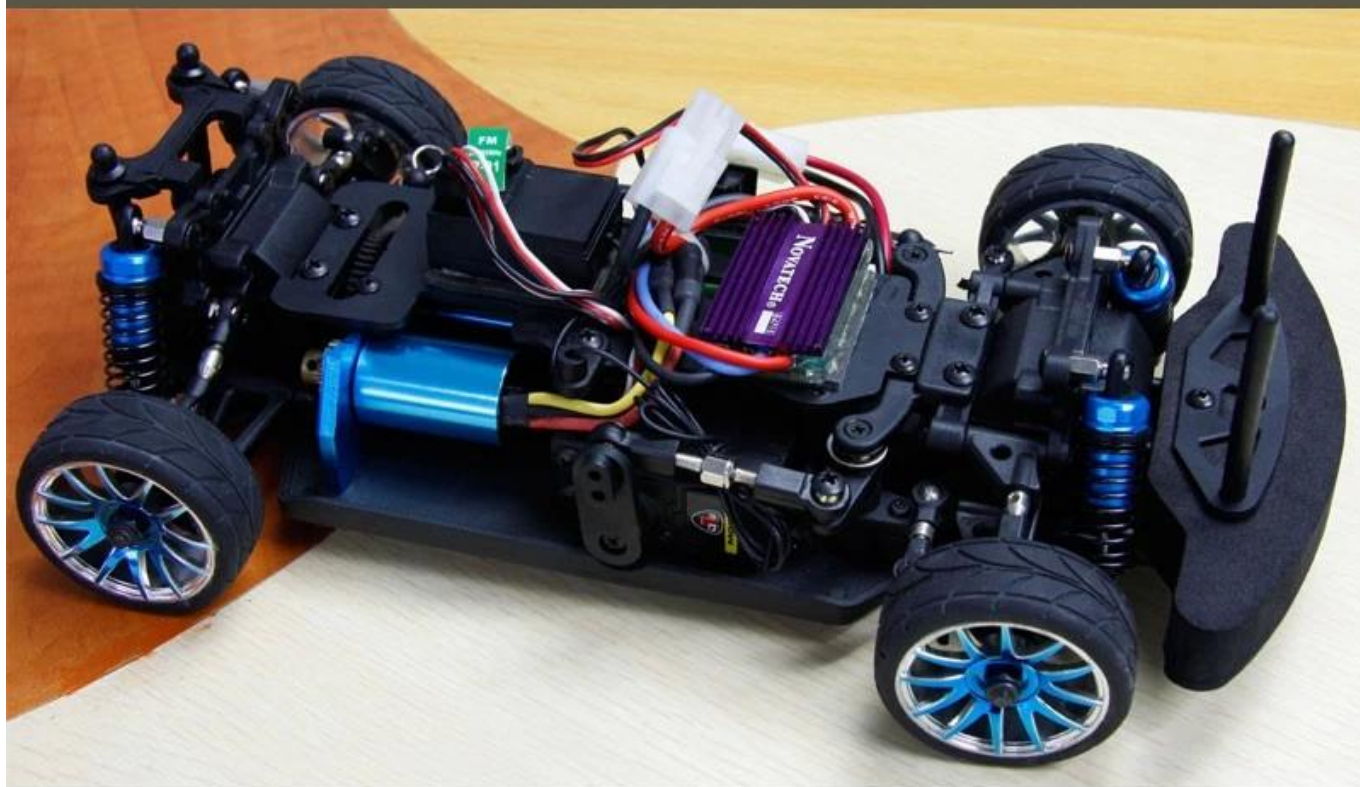

Scala 1/16 auto da corsa EP su strada TPEC-1602

Brevi dettagli

Stile: giocattolo di controllo radiofonico

Tipo: RC auto elettrica

Alimentazione: Batteria

Materiale: Plastica

Tipo di plastica: ABS

Punto d'origine: Shenzhen City, Guangdong Province, Cina

Marca: scala 1/16 auto da corsa EP su strada

Numero di modello: TPEC-1602

Product display

Details show

Specificazioni

Lunghezza: 265 (mm)

Larghezza: 140 (mm)

Altezza: 80 (mm)

Interasse: 174mm

Rapporto di trasmissione: 8.9: 1

Altezza dal suolo: 8mm

dimeter rotella: 49mm

larghezza ruota: 18mm

Marca motore: RC380

la carica della batteria: 7.2v 1100mAh

Sistema di R / C di controllo: 2CH Trasmettitore AM