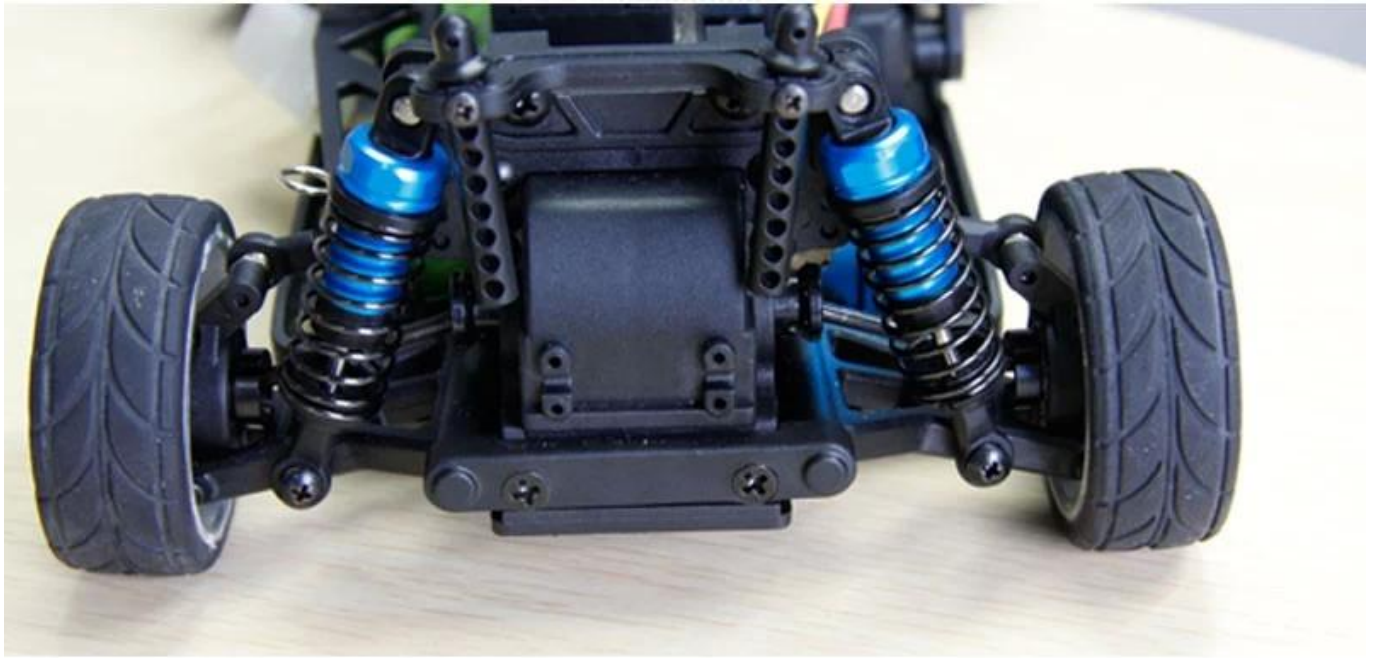

Scala 1/16 auto da corsa EP su strada TPEC-1602

Brevi dettagli

Stile: giocattolo di controllo radiofonico

Tipo: RC auto elettrica

Alimentazione: Batteria

Materiale: Plastica

Tipo di plastica: ABS

Punto d'origine: Shenzhen City, Guangdong Province, Cina

Marca: scala 1/16 auto da corsa EP su strada

Numero di modello: TPEC-1602

Product display

Details show

Specificazioni

Lunghezza: 265 (mm)

Larghezza: 140 (mm)

Altezza: 80 (mm)

Interasse: 174mm

Rapporto di trasmissione: 8.9: 1

Altezza dal suolo: 8mm

dimeter rotella: 49mm

larghezza ruota: 18mm

Marca motore: RC380

la carica della batteria: 7.2v 1100mAh

Sistema di R / C di controllo: 2CH Trasmettitore AM