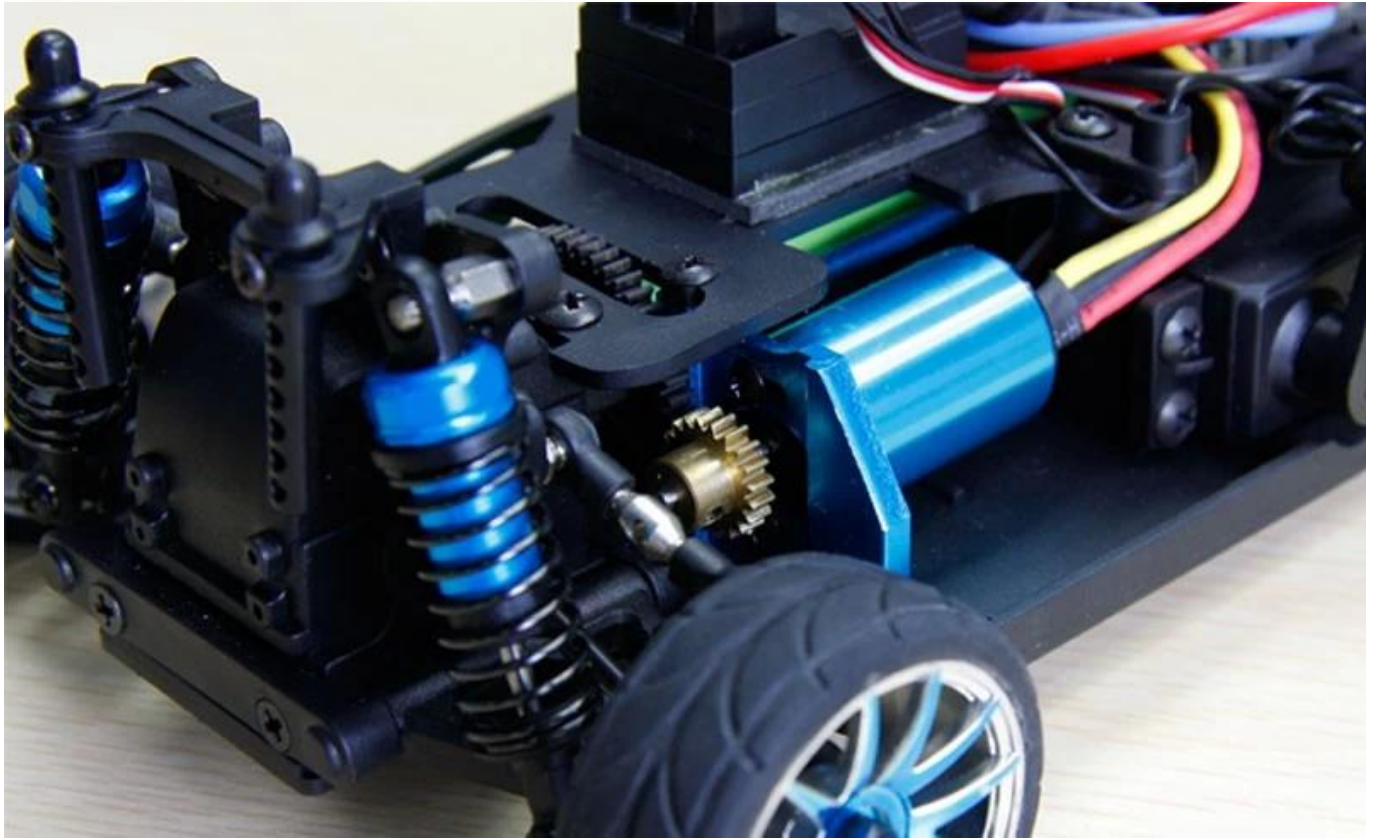

Scala 1/16 auto da corsa EP su strada TPEC-1602

Brevi dettagli

Stile: giocattolo di controllo radiofonico

Tipo: RC auto elettrica

Alimentazione: Batteria

Materiale: Plastica

Tipo di plastica: ABS

Punto d'origine: Shenzhen City, Guangdong Province, Cina

Marca: scala 1/16 auto da corsa EP su strada

Numero di modello: TPEC-1602

Product display

Details show

Specificazioni

Lunghezza: 265 (mm)

Larghezza: 140 (mm)

Altezza: 80 (mm)

Interasse: 174mm

Rapporto di trasmissione: 8.9: 1

Altezza dal suolo: 8mm

dimeter rotella: 49mm

larghezza ruota: 18mm

Marca motore: RC380

la carica della batteria: 7.2v 1100mAh

Sistema di R / C di controllo: 2CH Trasmettitore AM