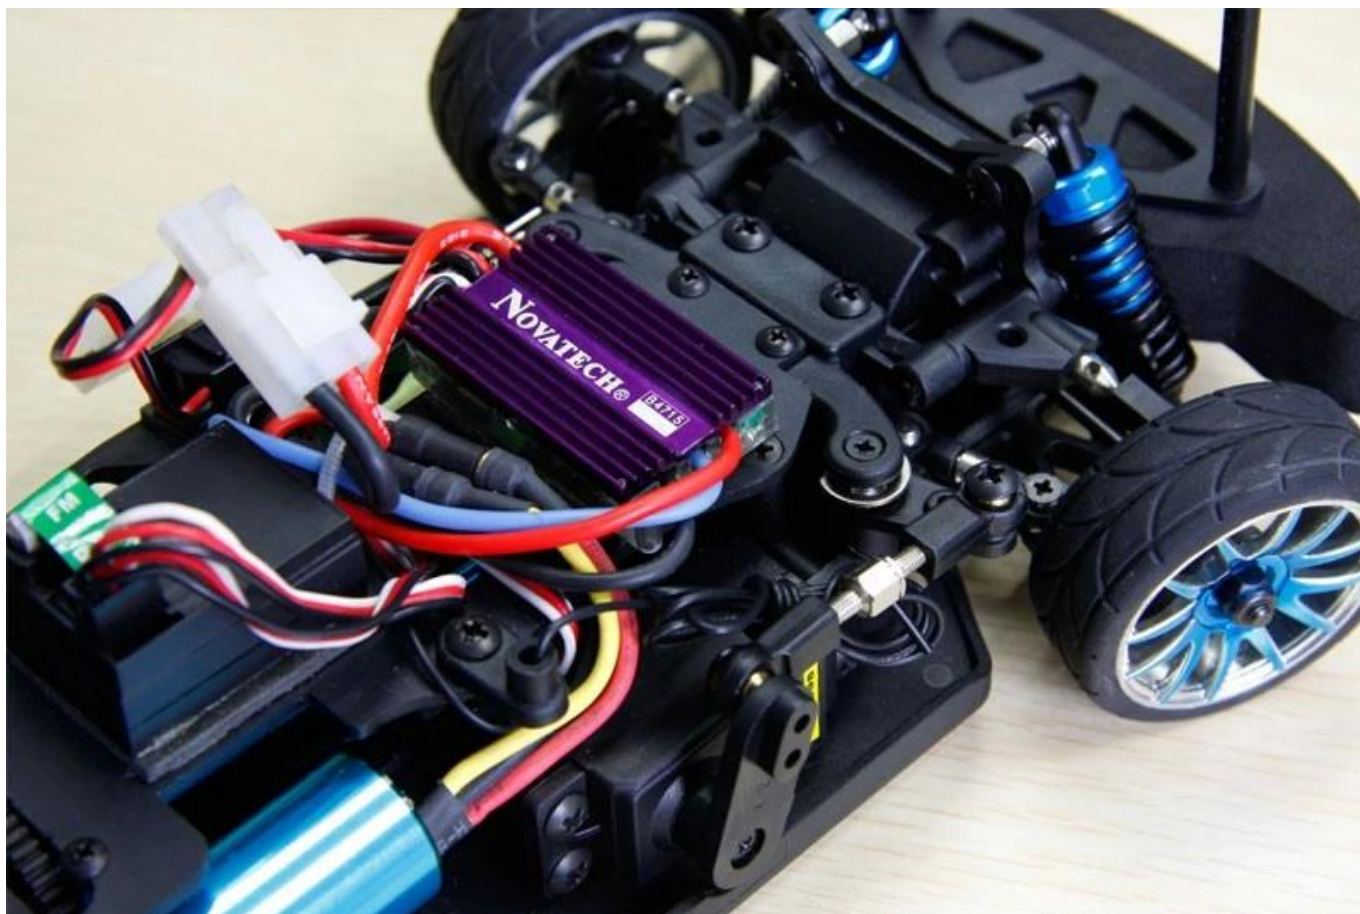

Scala 1/16 auto da corsa EP su strada TPEC-1602

Brevi dettagli

Stile: giocattolo di controllo radiofonico

Tipo: RC auto elettrica

Alimentazione: Batteria

Materiale: Plastica

Tipo di plastica: ABS

Punto d'origine: Shenzhen City, Guangdong Province, Cina

Marca: scala 1/16 auto da corsa EP su strada

Numero di modello: TPEC-1602

Product display

Details show

Specificazioni

Lunghezza: 265 (mm)

Larghezza: 140 (mm)

Altezza: 80 (mm)

Interasse: 174mm

Rapporto di trasmissione: 8.9: 1

Altezza dal suolo: 8mm

dimeter rotella: 49mm

larghezza ruota: 18mm

Marca motore: RC380

la carica della batteria: 7.2v 1100mAh

Sistema di R / C di controllo: 2CH Trasmettitore AM