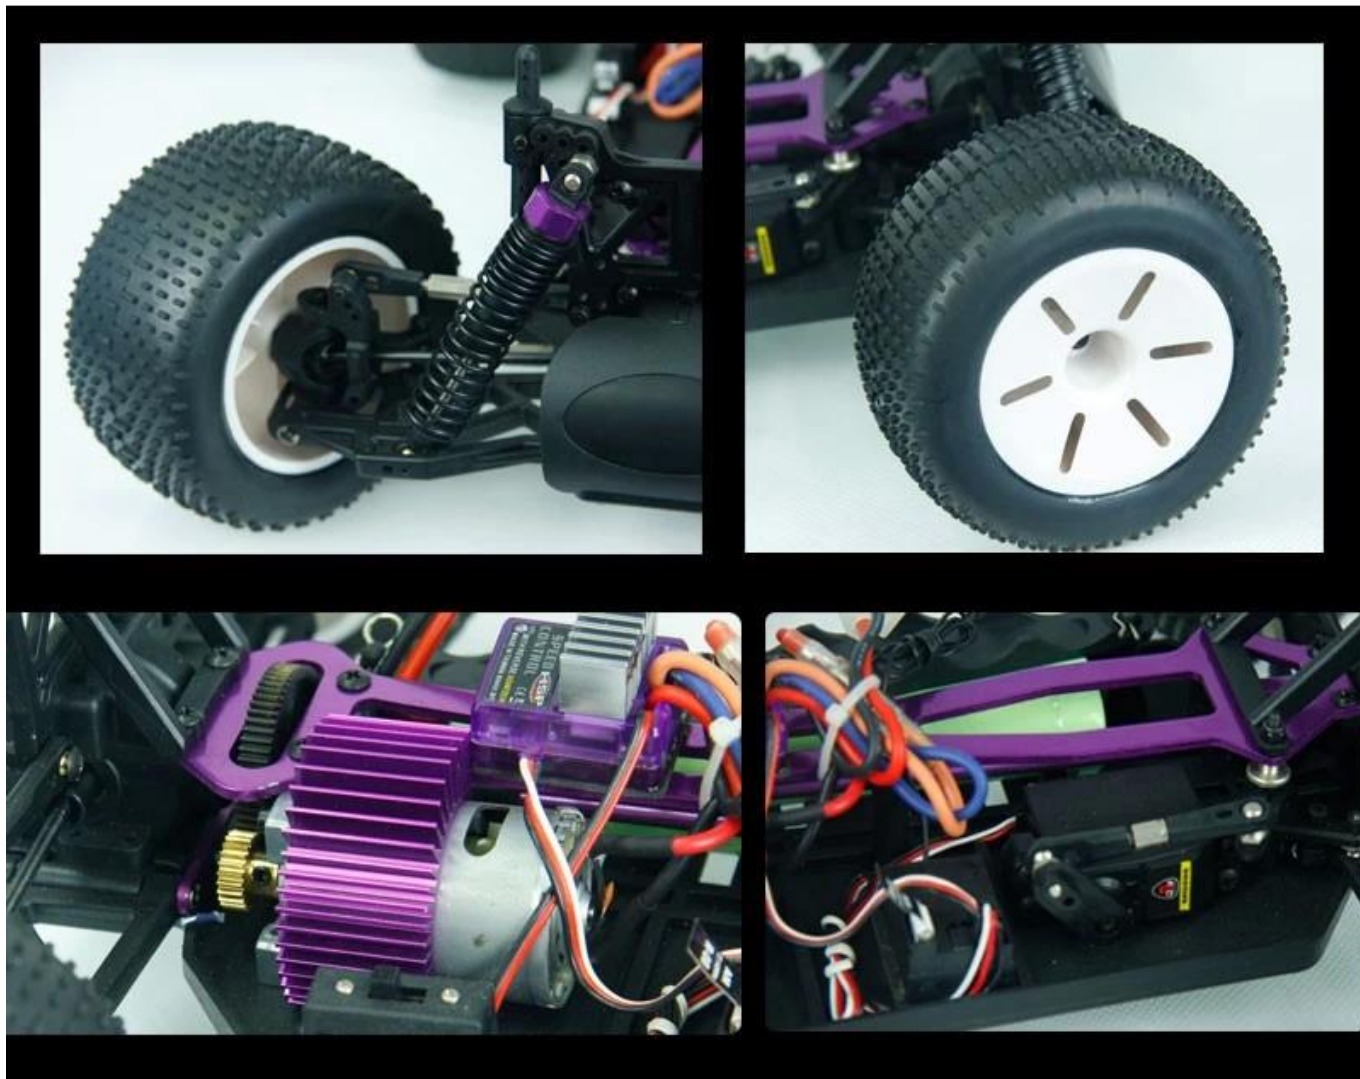

Scala 1/10 elettrico off road truggy TPET-1002

Brevi dettagli

Stile: giocattolo di controllo radiofonico

Tipo: RC auto elettrica

Alimentazione: Batteria

Materiale: Plastica

Tipo di plastica: ABS

Punto d'origine: Shenzhen City, Guangdong Province, Cina

Marca: scala 1/10 off road elettrico Truggy

Numero di modello: TPET-1002

Product display

Color 1

#YX10151

Color 2

#YX10152

Details show

Off road truggy

Specificazioni

Lunghezza: 400 (mm)

Larghezza: 300 (mm)

Altezza: 160 (mm)

Interasse: 275mm

Rapporto di trasmissione: 1: 10.3

Altezza dal suolo: 35 millimetri

dimetro ruote: 105 millimetri

larghezza ruota: 60mm

Marca motore: RC540

7.2V 1800MAH

Sistema di R / C di controllo: 2CH Trasmettitore AM

[**Clicca per saperne di più su di noi.**](#)

MORE PRODUCTS!