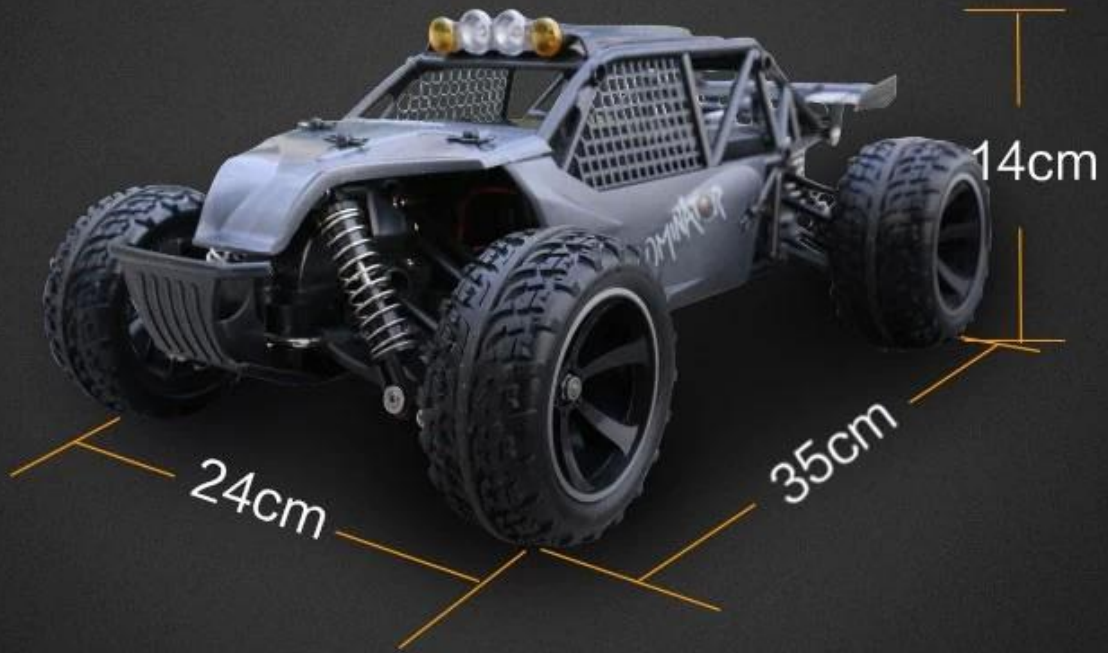

Specifiche:

Prodotto materiale: plastica e metallo

Colore: grigio

Batteria: 8 * 1.5 AA (non incluse)

Controller batteria: 4 * 1.5 AA (non incluse)

Distanza di controllo: circa 30 metri

Velocità: 40KM/H

Funzione:

1, con luci colorate.

2, impermeabile

3. quattro ruote motrici

1:10 HIGH SPEED car

● With colorful lighting

● waterproof

● Four-wheel drive

With colorful lighting.

Waterproof

Four-wheel drive

Material

Product Material: Plastic&metal

Product Size

35*24*14

Product display