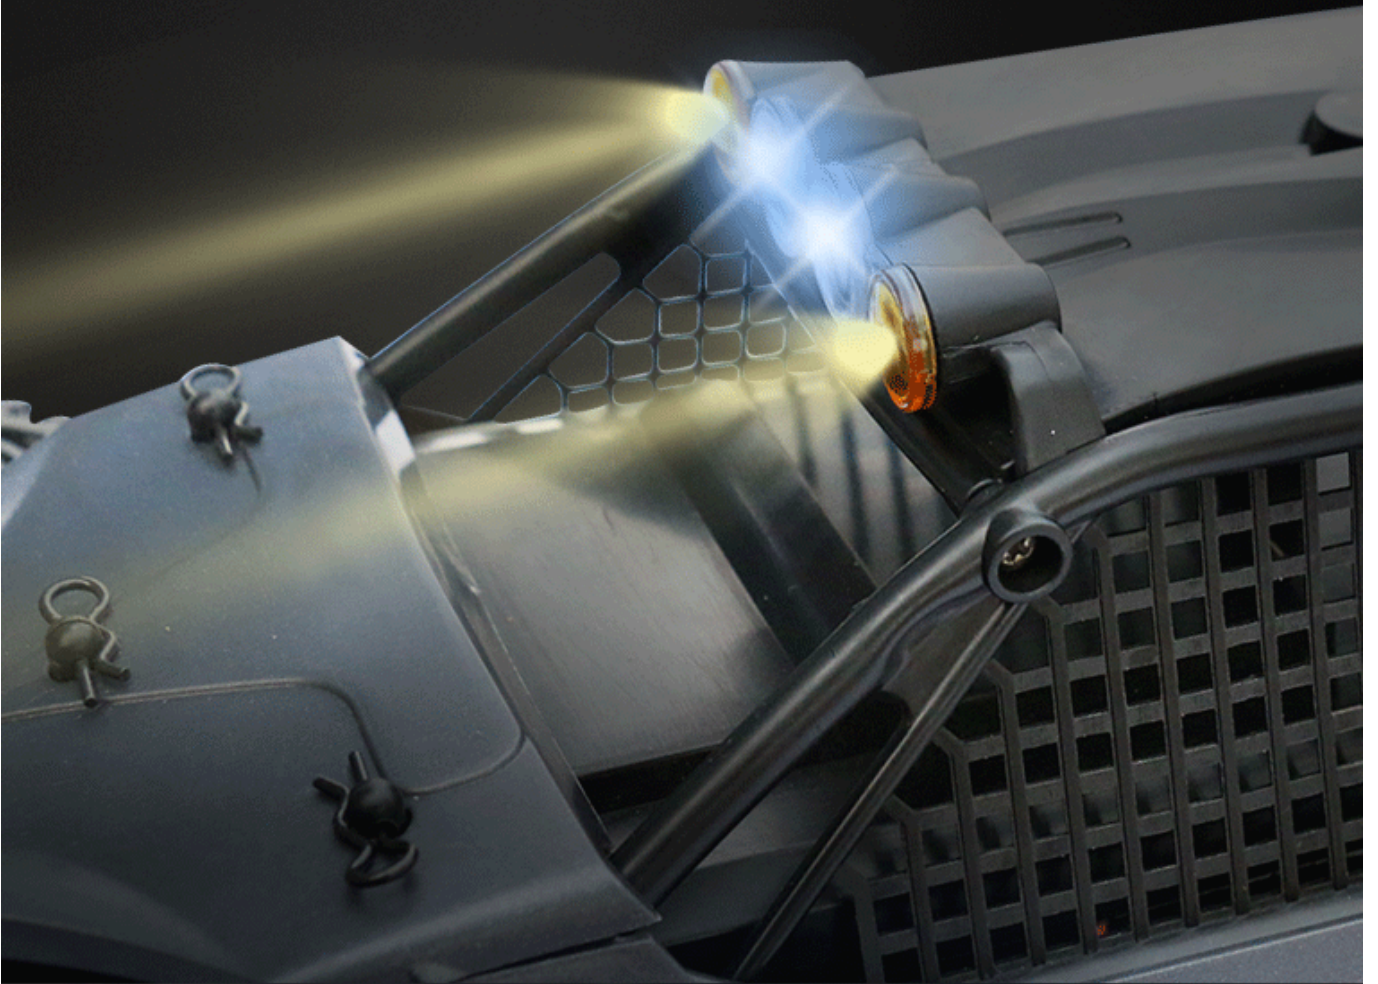

Specifiche:

Prodotto materiale: plastica e metallo

Colore: grigio

Batteria: 8 * 1.5 AA (non incluse)

Controller batteria: 4 * 1.5 AA (non incluse)

Distanza di controllo: circa 30 metri

Velocità: 40KM/H

Funzione:

1, con luci colorate.

2, impermeabile

3. quattro ruote motrici

1:10 HIGH SPEED car

● With colorful lighting

● waterproof

● Four-wheel drive

With colorful lighting.

Waterproof

Four-wheel drive

Material

Product Material: Plastic&metal

Product Size

35*24*14

Product display