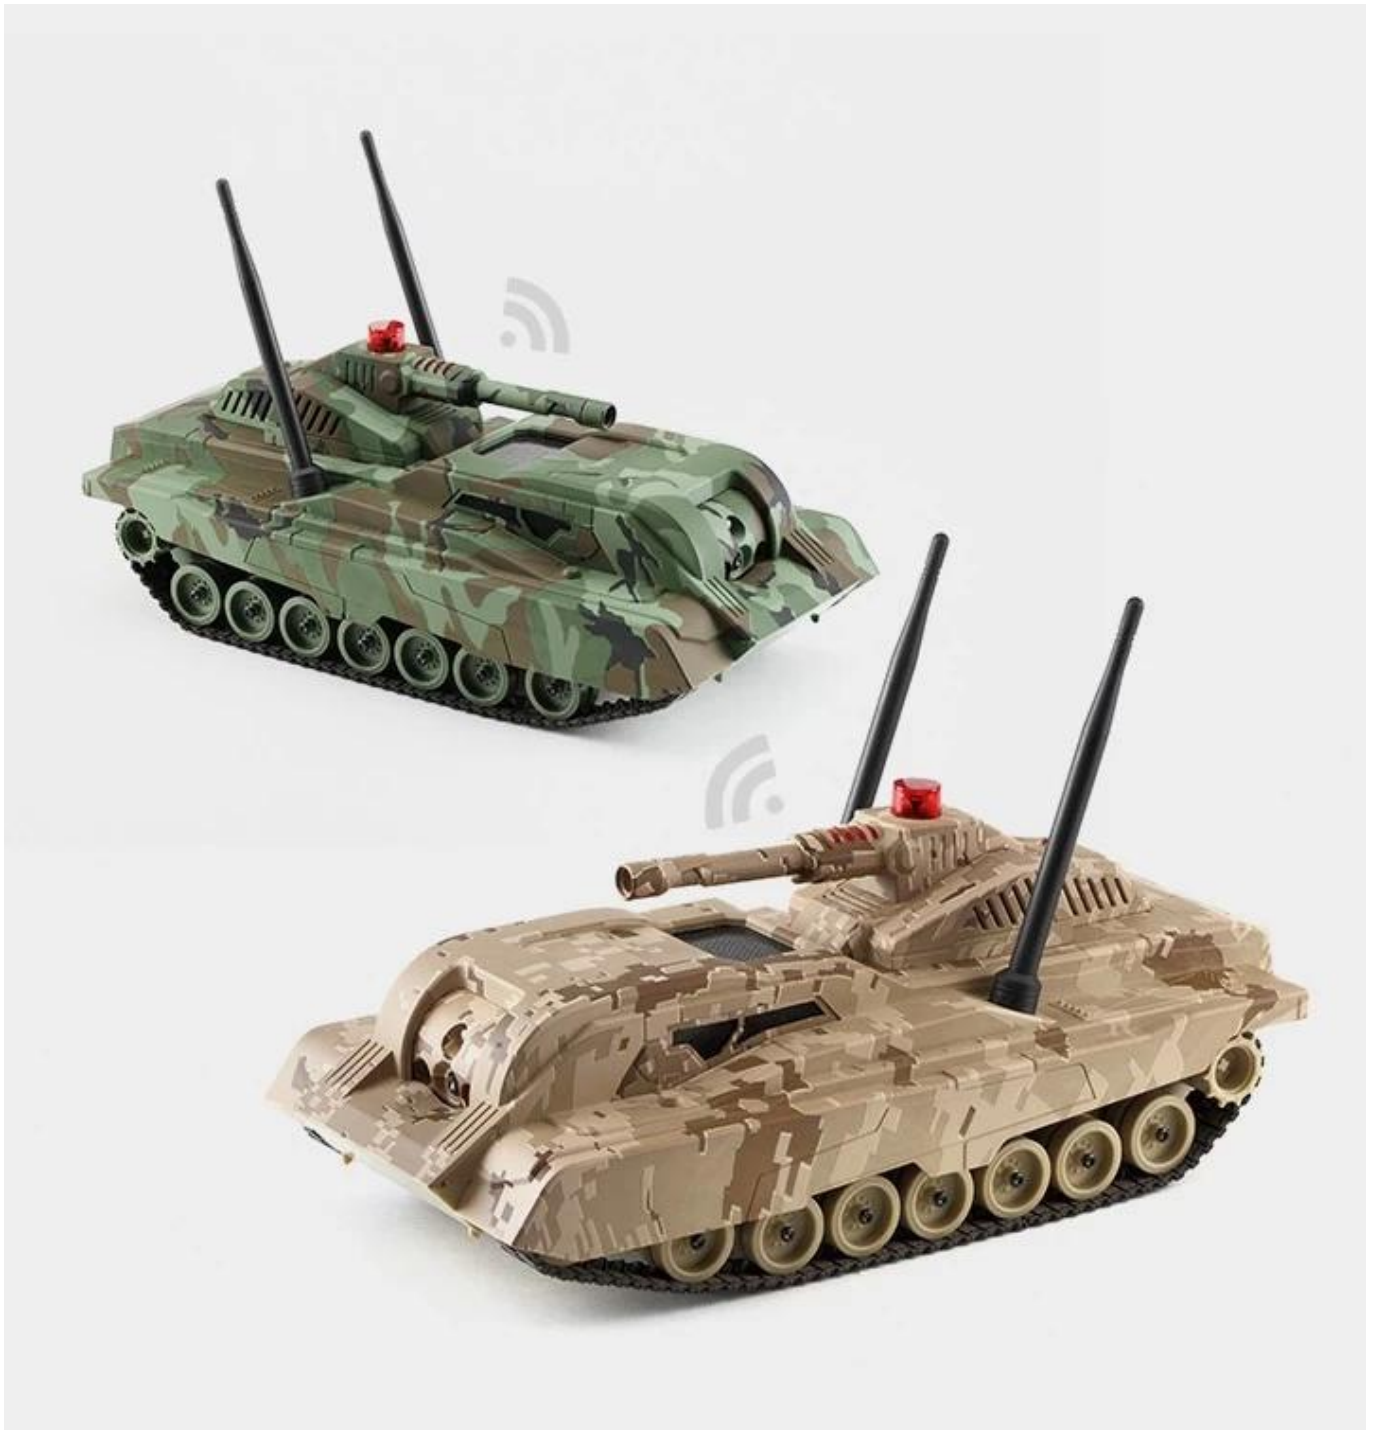

FUNterX caractéristiques du produit

App Store d'Apple nom: ProbeFUN (gratuit) / ProbeFUN plus (USD0.99)

- * Connexion WiFi de votre appareil iOS.
- * 2 antennes.
- * Appareil photo Angle de vue vertical à être contrôlé à distance.
- * Vidéo en temps réel avec transmission 640x480 pour iPad et 320x240 pour iPhone / iPod touch.
- * Vision nocturne de soutien.
- * La prise de photos et stocké dans la bibliothèque du système iOS. (Autorisés à synchroniser à un PC via iTunes)
- * Bruit de klaxon remplaçable, attendre 5 secondes auto-voix enregistrée que le remplacement.
- * Built-in MIC et le Président pour la communication audio en temps réel 2 voies, le volume du haut-parleur réglable.
- * Support du mode de combat, permet un maximum de 6 dispositifs entre 3 équipes dans un combat.
- * Capable de réglage de la vitesse.

Support caméra de vision de l'angle de vision vertical

Microphone intégré et audio, des communications vocales, permettant jusqu'à six appareils de combat

Combat peut être divisé guerre tripartite, les bombardements son réaliste. Vous pouvez transférer de la musique tandis que les dispositifs Android / IOS de jouer FunInter X