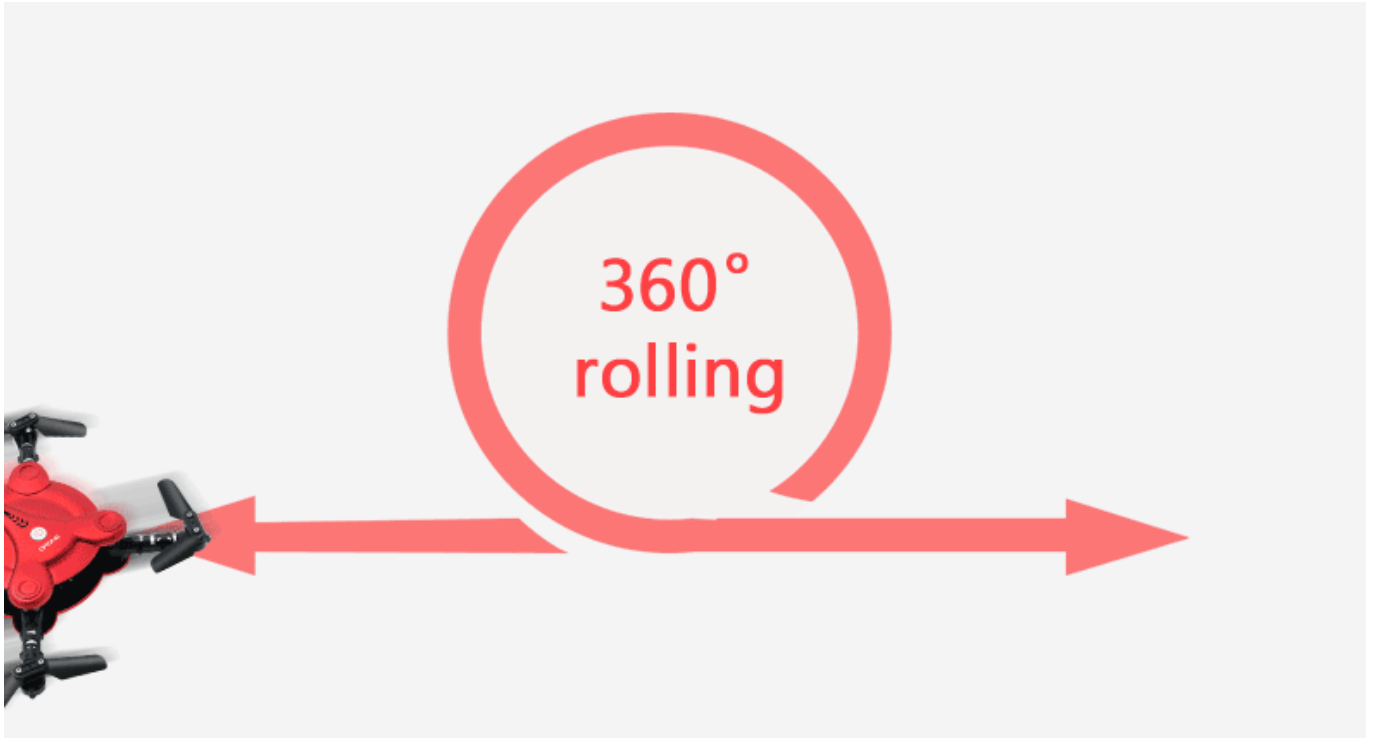

Paramètres de produits:

1. produit Dimensions (cm):11.5 * 11,5 * 2.5

Taille (cm):21.5 de boîte de couleur 2. * 16.5 * 6.2

3. rouge couleur: blanc, noir, produit

4.Playtime (minute): 7-8m

5. contrôle à distance (mètres): 50-80m

To stop body, throttle forward, backward, turn left, turn right, 360 degree roll, head on mode and high low speed, all hand throttle and right hand throttle, with altitude hold, but in with Q3 40° camera for 30° in with Q3 40° camera