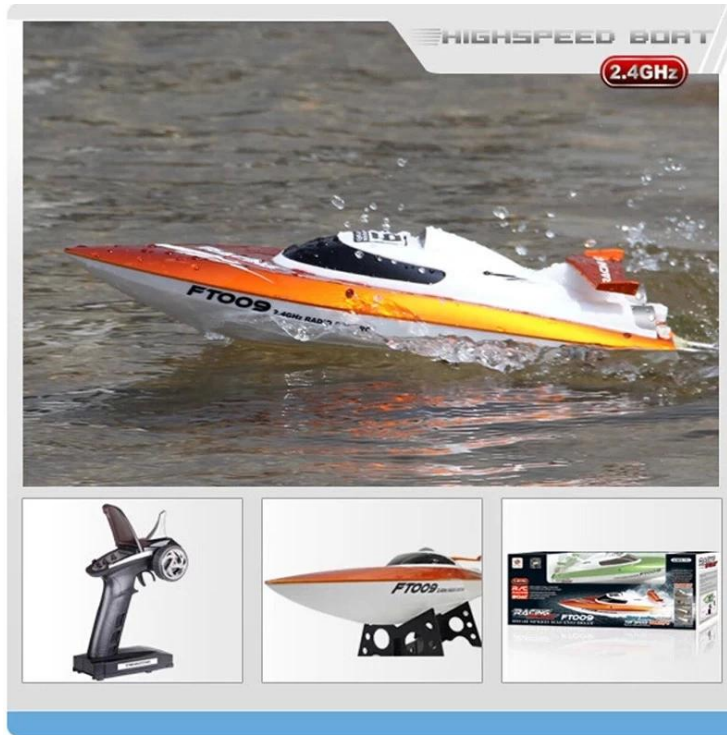

BUSINESS INTEGRITY

QUALITY ASSURANCE

PHYSICAL SHOOTING

QUALITY SERVICE

Détails rapides

Style: Toy radio de contrôle

Type: RC bateau

Puissance: Batterie

Matériel: ABS

Lieu d'origine: Guangdong Chine Shenzhen

Marque: 2.4G 4CH bateau de vitesse rapide, avec 35 KM de vitesse / H

Numéro de modèle: REB06009

Fonction: aller de l'avant, arrière, tourner à gauche et à droite, avec la fonction de redressement.

Remarque: Quatre canaux R / C de bateau de course. Système de refroidissement à l'eau. Télécommande exigent "6x1.5V" pile AA (non incluses) .7.4VLI batteries (1500mAh) (inclus) pour la voiture, Distance de fonctionnement est d'environ 100 à 150 mètres. Vitesse de course est d'environ 30 kilomètres par heure, temps de charge est d'environ 240 minutes utilisables est d'environ 6 minutes.