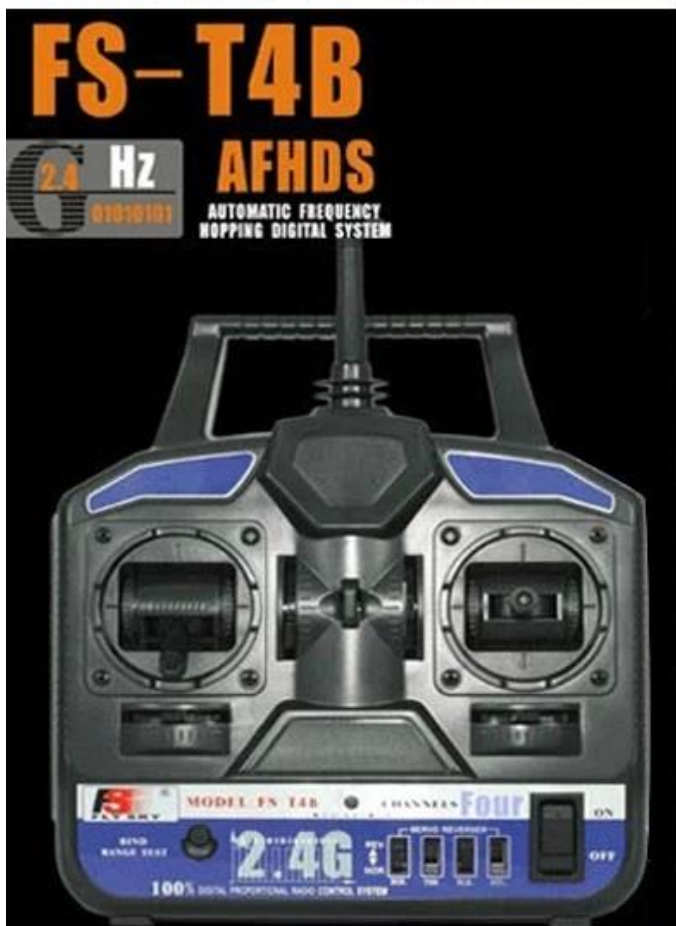

2.4G MOUSSON NOUVEAU 900 Bateau à voile RTR REB71-F03

Longueur: 900 mm
Hauteur: 1800 mm
Poids: 2800g
Surface de voile: 0.38m²
Taille de carton: 100 × 55 × 45 cm
QTE: 4pcs / CTN
N.W / G.W: 20 / 23KG
Pré-imprimé coque en fibre de verre
Voiles finis et truquées
Pré-installée servo de gouvernail
Pré-installée voile servo
Comprend système de commande à distance (équipement électronique)