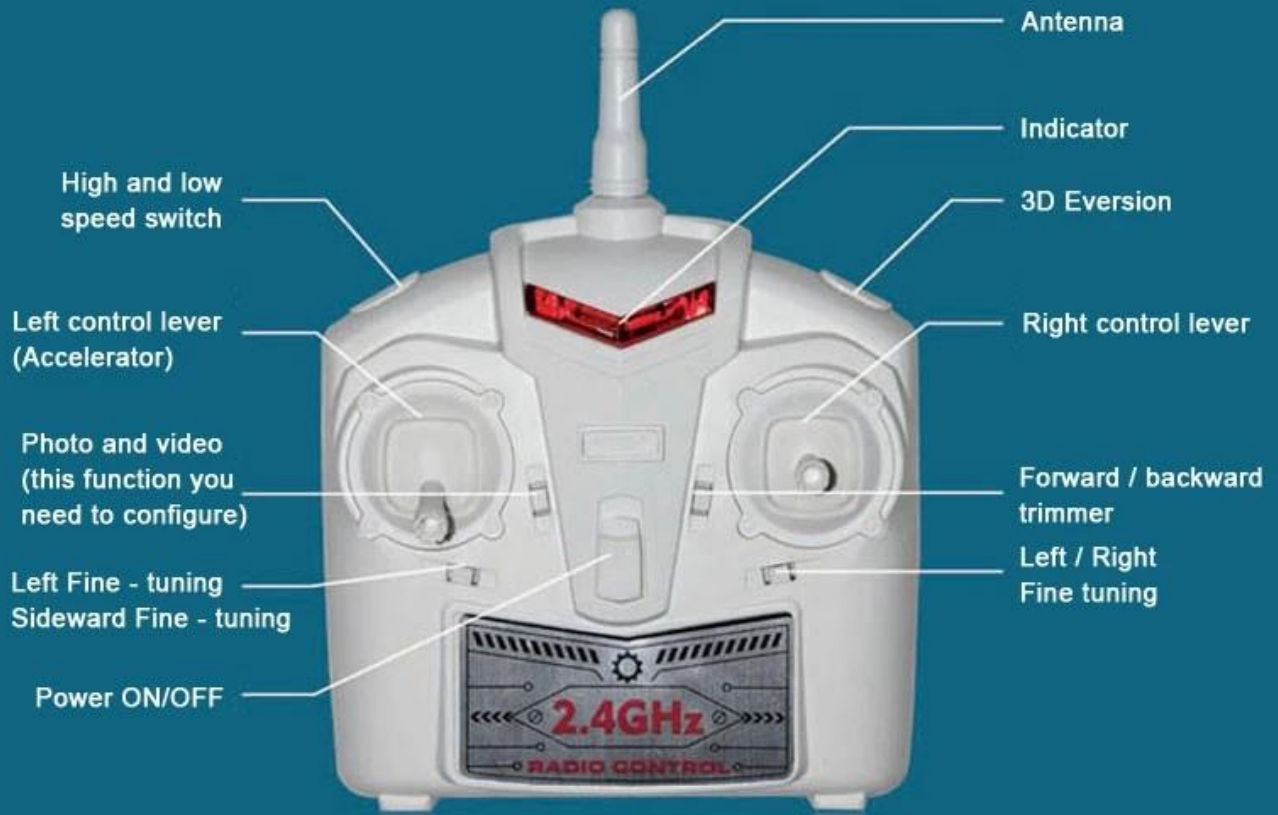

2, haut et l'interrupteur à faible vitesse, le laminage 3D, rotation à grande vitesse, une rotation d'angle d'inclinaison, planant

3, sur la protection de la recharge / fonction de mémoire / fonction sommeil

PHANTOM

2.4G QUADCOPTER

Remote Control

1. Installing the Battery

2. Connect the power supply

3. Open switch

4. press the ON/OFF power switch up

Outdoor show

Spécification

Fréquence: 2.4G

la batterie du produit: 3.7V 350mAh Batterie batterie au lithium

Temps de charge: 30 minutes

Temps de lecture: 6-8 min

Contrôle à distance: 120 Mètres

Accessoires: câble USB x 1, 4 x lames de rechange, vis x 1