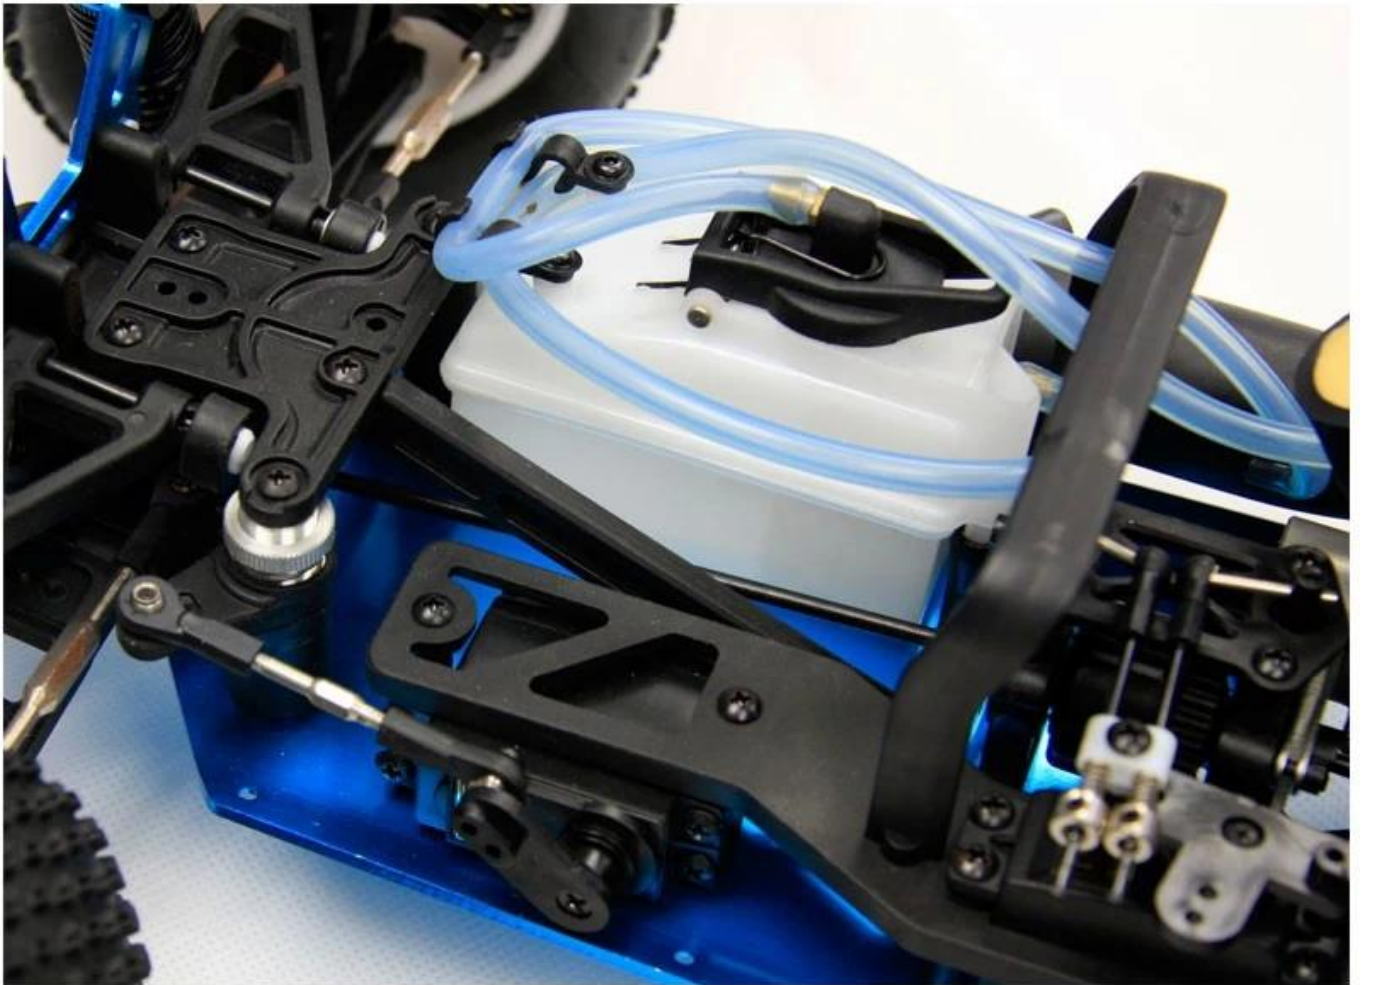

Puissance de nitro 1/8 échelle avancé RTR truggy TPGT-0861

Détails rapides

Style: Jouets télécommandés

Type:Nitro RC voiture

Puissance: Batterie

Matériau: Plastique

Type en plastique: ABS

Lieu d'origine: La ville de Shenzhen, province du Guangdong, en Chine

Marque: 1/8 puissance de nitro échelle avancé RTR truggy

Numéro de modèle: TPGT-0861

Caractéristiques

longueur: 500mm

largeur: 380mm

hauteur: 198mm

empattement: 320-325mm

garde au sol: 42mm