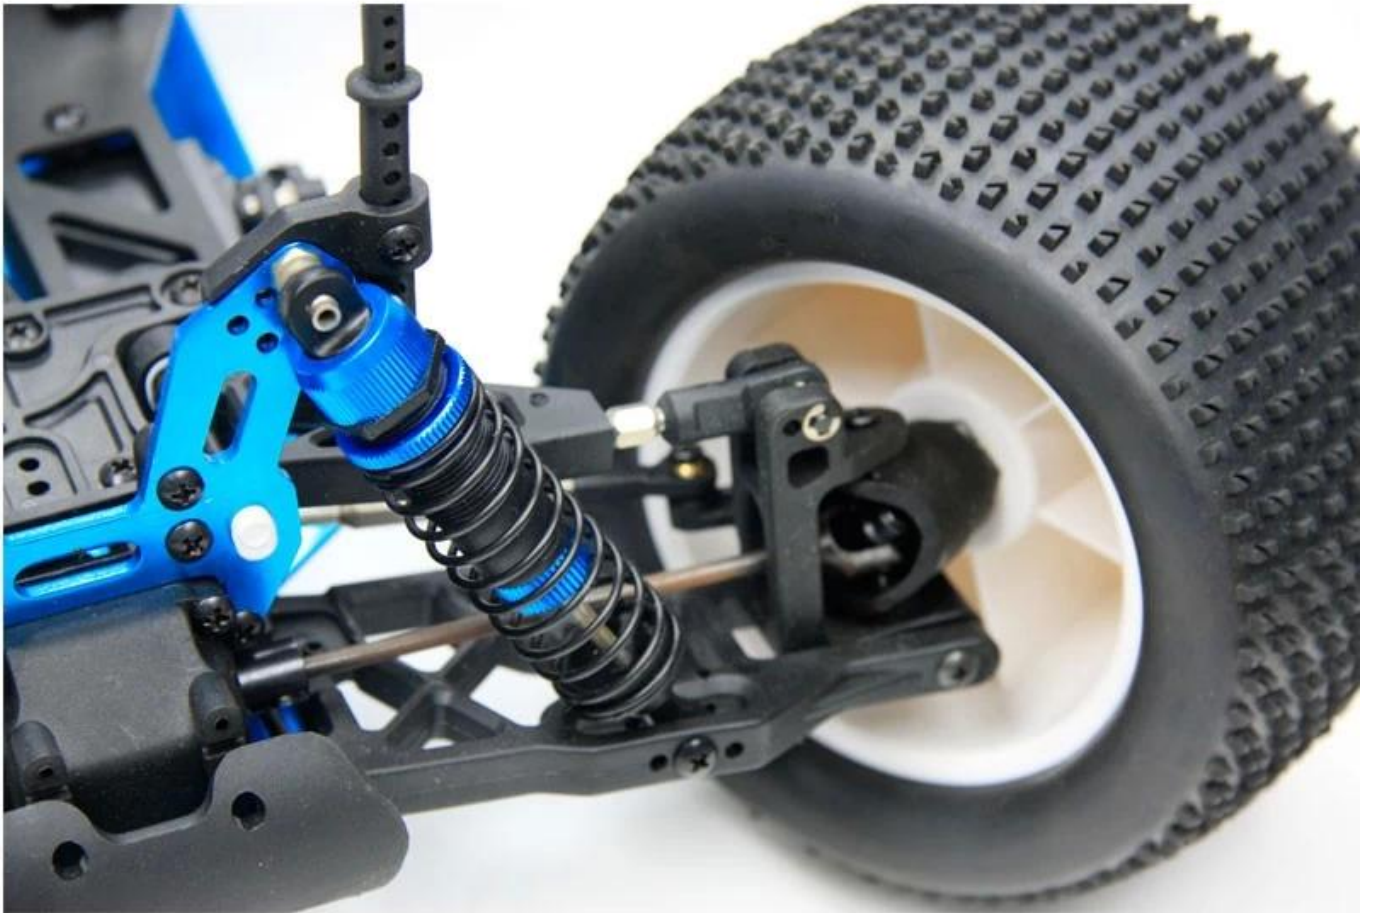

Puissance de nitro 1/8 échelle avancé RTR truggy TPGT-0861

Détails rapides

Style: Jouets télécommandés

Type:Nitro RC voiture

Puissance: Batterie

Matériau: Plastique

Type en plastique: ABS

Lieu d'origine: La ville de Shenzhen, province du Guangdong, en Chine

Marque: 1/8 puissance de nitro échelle avancé RTR truggy

Numéro de modèle: TPGT-0861

Caractéristiques

longueur: 500mm

largeur: 380mm

hauteur: 198mm

empattement: 320-325mm

garde au sol: 42mm