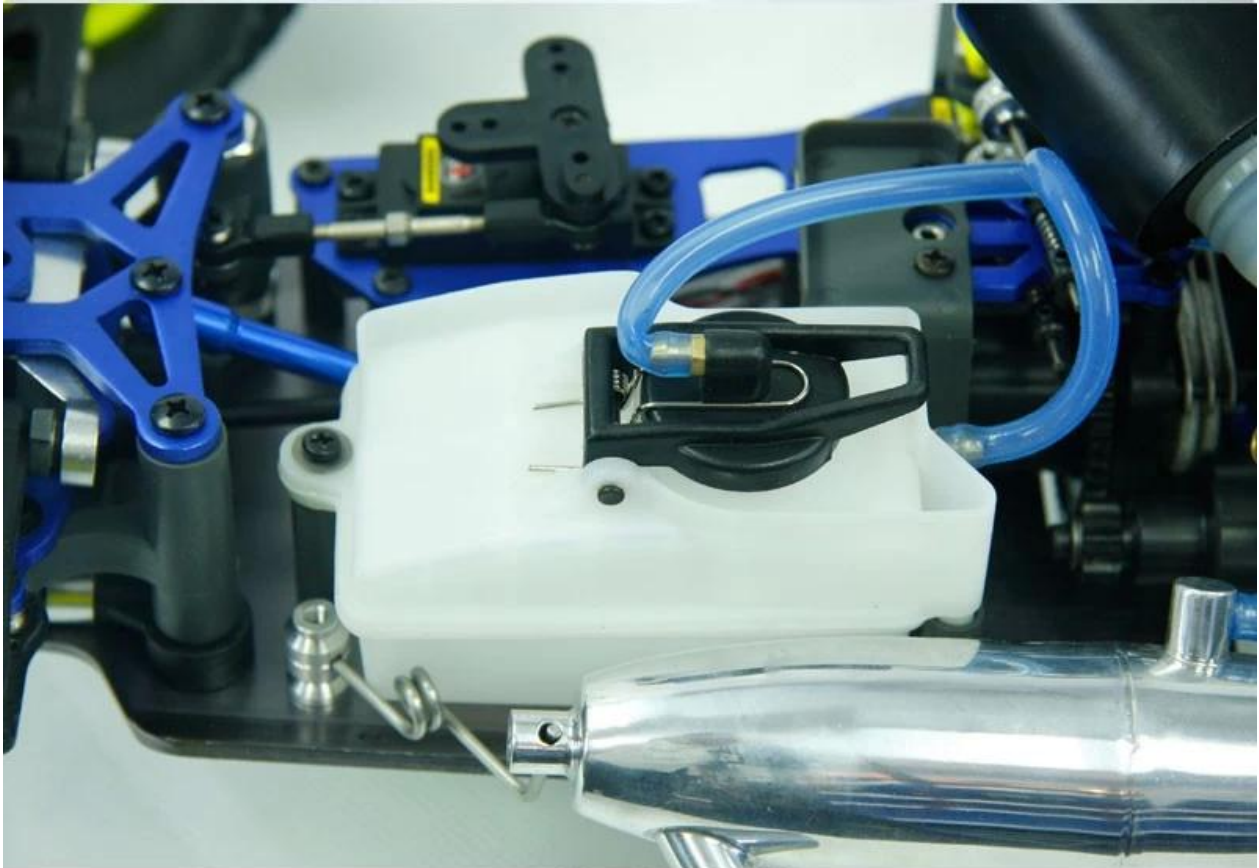

1/8 échelle 4RM nitro éteint camion routier TPGT-0875

Détails rapides

Style: Jouets télécommandés

Type: Nitro RC voiture

Puissance: Batterie

Matériau: Plastique

Type en plastique: ABS

Lieu d'origine: La ville de Shenzhen, province du Guangdong, en Chine

Marque: 1/8 échelle 4RM nitro éteint camion routier

Numéro de modèle: TPGT-0875

Product display

Details display

Caractéristiques

Longueur: 530 (mm)
largeur: 410 (mm)
Hauteur: 205 (mm)
Empattement: 360-365 (mm)
Gear Ratio: 1: 17,5
Garde au sol: 55 (mm)
diamètre roue: 120 (mm)
largeur de la roue: 82 (mm)
Moteur: Taiwan SH21cpx / AM