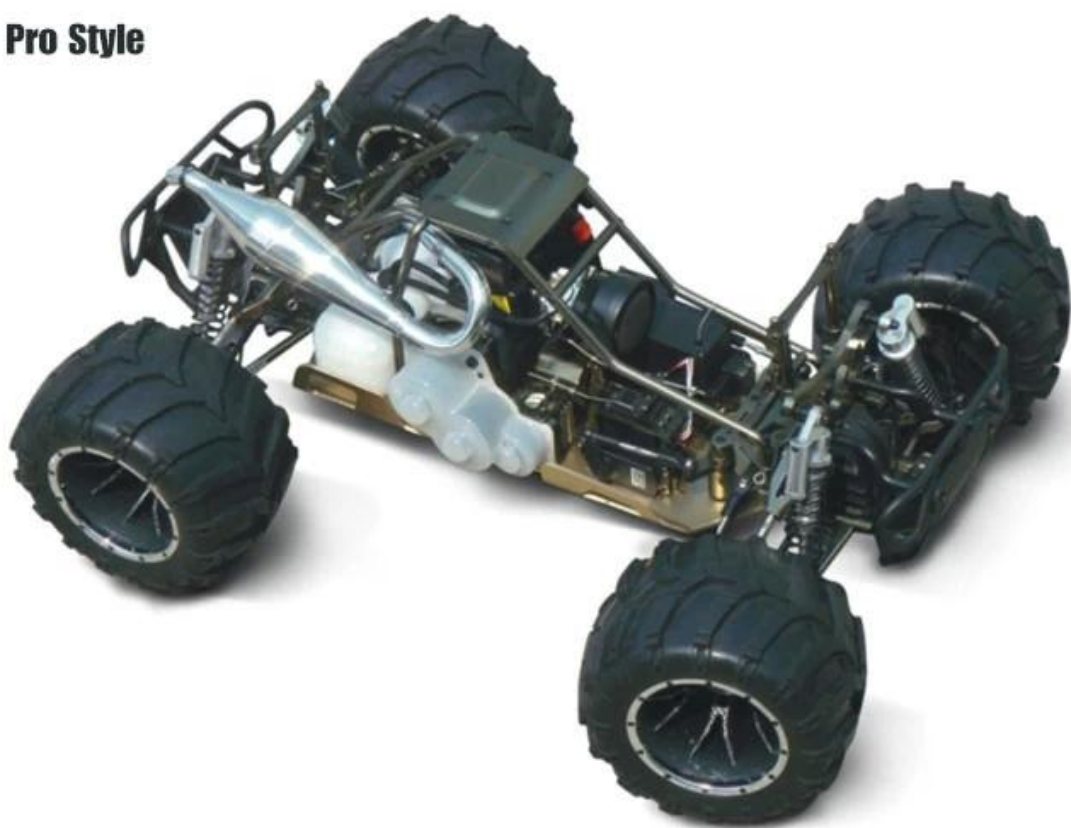

1/5 échelle GAZ 26cc alimenté hors route Monster Truck TPGT-0550

Détails rapides

Style: Jouets télécommandés

Type: Nitro RC voiture

Puissance: Batterie

Matériau: Plastique

Type en plastique: ABS

Lieu d'origine: La province du Guangdong, en Chine

Marque: 1/5 échelle GAZ 26cc alimenté hors route Monster Truck

Numéro de modèle: TPGT-0550

Product display

Body (50909)

Body (50914)

Body (50915)

Pro Style

Details display

Caractéristiques

Châssis: 4mm jeu thickness.Aluminum6061T6 Rez: 72mm

Jante Diamètre: 212 mm, couleur de la jante de roue: noir \$ blanc, chromé

Réservoir de carburant Capacité: 700cc

Système Differential: metal gear processus CNC

Système de freinage: double disque de frein système tourner rond

Gear Ratio: 12,6: 1

Récepteur batterie / chargeur: 1500 / 2000mAh, la batterie NI-MH (inclus)

Corps: anti-explosion, haute résistance

Comber Angel: 0-8