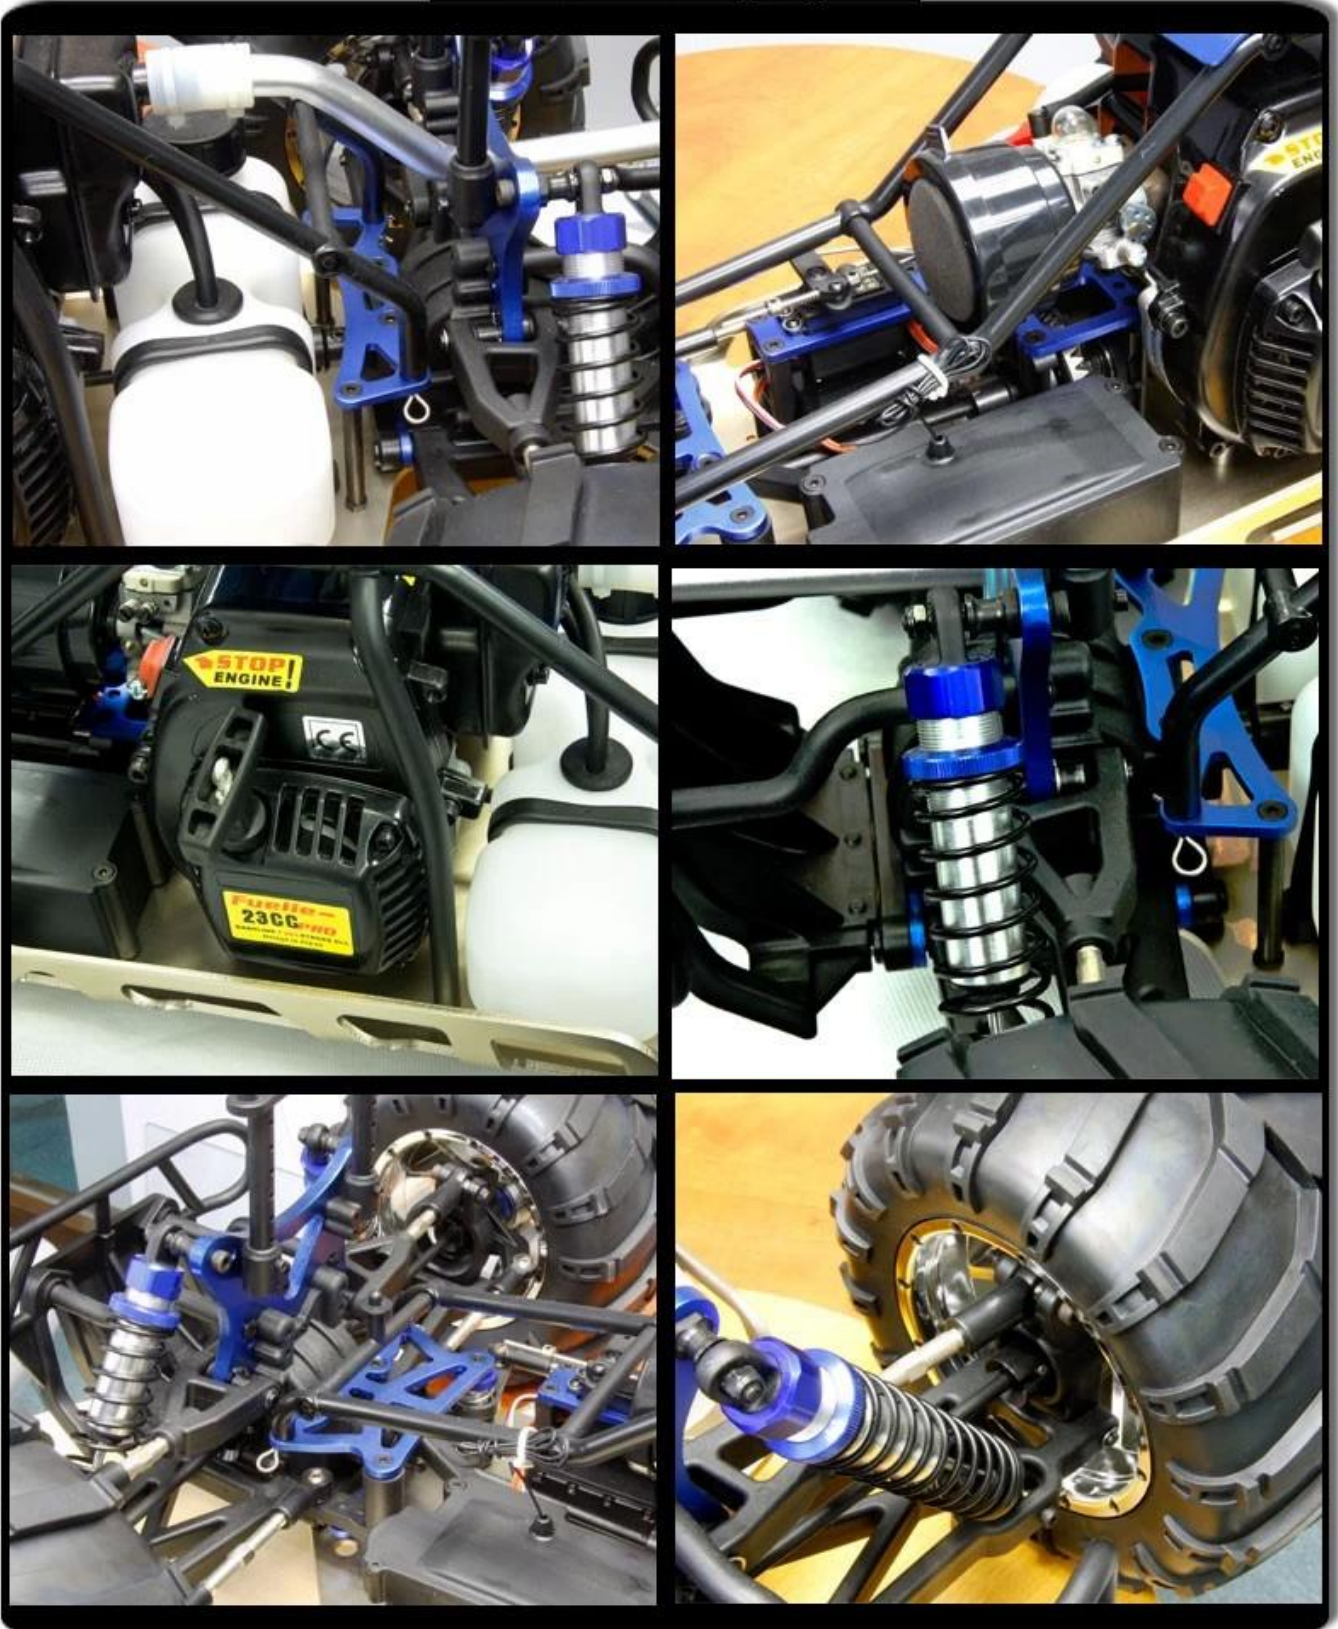

1/5 échelle GAZ 26cc alimenté hors route Monster Truck TPGT-0550

Détails rapides

Style: Jouets télécommandés

Type: Nitro RC voiture

Puissance: Batterie

Matériau: Plastique

Type en plastique: ABS

Lieu d'origine: La province du Guangdong, en Chine

Marque: 1/5 échelle GAZ 26cc alimenté hors route Monster Truck

Numéro de modèle: TPGT-0550

Product display

Body (50909)

Body (50914)

Body (50915)

Pro Style

Details display

Caractéristiques

Châssis: 4mm jeu thickness.Aluminum6061T6 Rez: 72mm

Jante Diamètre: 212 mm, couleur de la jante de roue: noir \$ blanc, chromé

Réservoir de carburant Capacité: 700cc

Système Differential: metal gear processus CNC

Système de freinage: double disque de frein système tourner rond

Gear Ratio: 12,6: 1

Récepteur batterie / chargeur: 1500 / 2000mAh, la batterie NI-MH (inclus)

Corps: anti-explosion, haute résistance

Comber Angel: 0-8