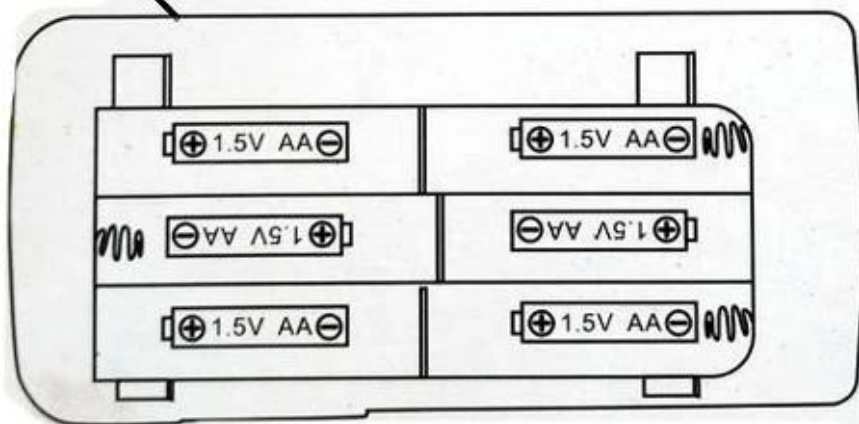

1/24 LCD émetteur 2.4G 4WD Mini haute vitesse voiture rc REC622112

Fonctions du produit

avant et en arrière, tourner à gauche, tourner à droite la lumière, fichier, de vitesse

全比例

2.4G

四驱遥控车

1:24 R/C FOUR-WHEEL DRIVE CAR

NO.2112

FOUR-WHEEL DRIVE RC CAR

2.4G FOUR-WHEEL DRIVE RC CAR

6节AA (5) 号电池

You can also upgrade to lithium battery

Batterie de produit: Li-batterie incluse
Pile de la télécommande: 15V * 6 (non inclus)
Fréquence: 2.4G
Âge: 14 +
le style d'emballage: BOÎTE DE LA FENÊTRE

Emballage inclus

1 x 2.4G Rc Truck
1 x contrôleur 2.4G
1 x USB Ligne
1 x Manuel

**[VIDEO : 1/24 LCD émetteur 2.4G 4WD Mini haute vitesse
voiture rc REC622112](#)**

[Cliquez pour en savoir plus sur nous.](#)