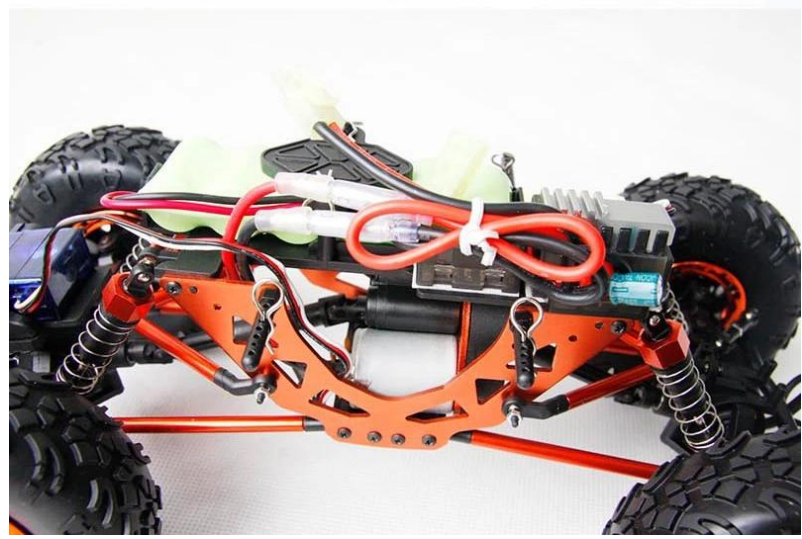

## **Détails rapides**

Style: Toy radio de contrôle

Type: voiture électrique RC

Puissance: Batterie

Matière: Plastique

Type en plastique: ABS

Lieu d'origine: la ville de Shenzhen, province du Guangdong, en Chine

Marque: Echelle 1/18 électrique propulsé hors route camion

Numéro de modèle: TPET-1680

# product display

**detail display**

## Caractéristiques

Hauteur:140mm (corps exclu)

Braquet:1:88 (L)

Diamètre des roues:φ98mm

largeur de la roue:35mm

batterie:7.2V 1100mAh

pilotage environ:De 40 à 50 °

Le couple maximum environ:90 °