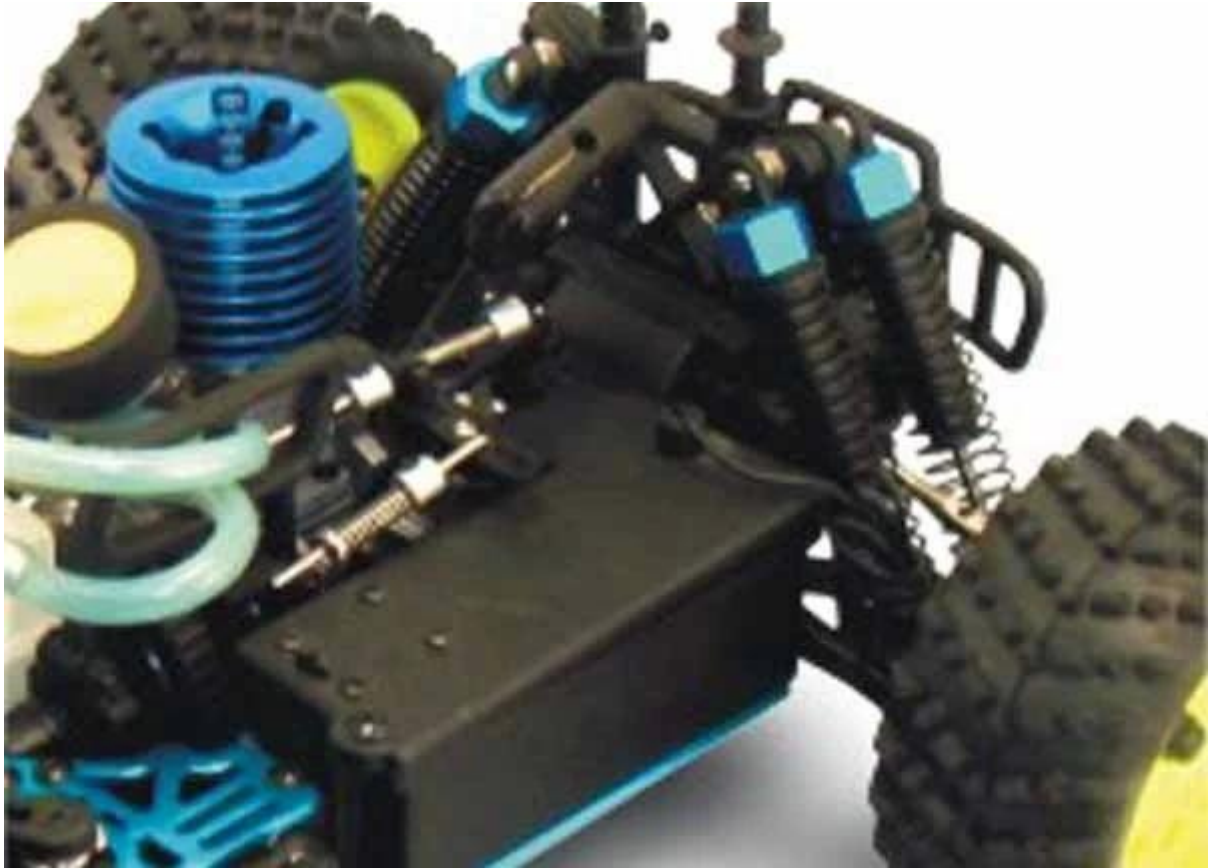

## Traits

01. Quatre roues système d'entraînement & Le moteur de Mini est appliquée.
02. universelles solides roulements à billes tasse / haute performance joint complet.
03. disque système de freinage avec des coussinets remplaçables utilisateur fournit une réponse rapide de frein.
04. 45cc fuite de la capacité réservoir de carburant preuve avec le couvercle de remplissage du tuyau de trop-plein et la charge de ressort pour re-remplissage rapide.
05. Durable pneus tout terrain et parlaient jantes (chromé jantes sont disponibles).
06. ressorts d'amortisseurs remplis d'huile et quatre amortisseurs de haute qualité offrent une excellente protection contre les chocs.
07. filtre à haut débit de l'élément de mousse double de l'air (réparable par l'utilisateur).
08. Pare-chocs avant / arrière fournir une protection stable contre les impacts d'accidents.

## Forfait comprend

- 1X 1 / 16e camion nitro avec le moteur / servo pré-assemblé
- 1X télécommande 2ch-2.4ghz
- 1X Manuel

[\*Cliquez pour en savoir plus sur nous.\*](#)

**MORE PRODUCTS!**