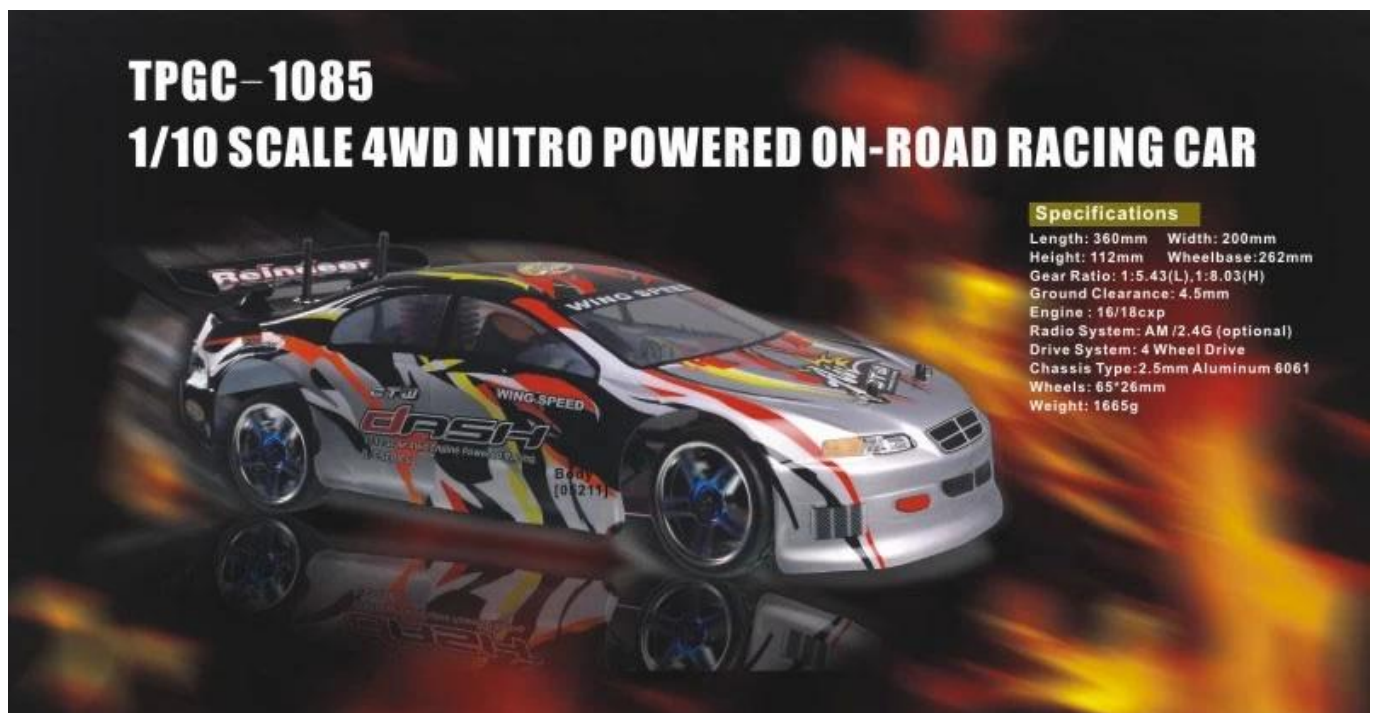

Échelle 1 / 10ème Nitro 4RM alimenté sur la route de voiture de course TPGC-1085

Détails rapides

Style: Jouets télécommandés

Type:Nitro RC voiture

Puissance: Batterie

Matériau: Plastique

Type en plastique: ABS

Lieu d'origine: La ville de Shenzhen, province du Guangdong, en Chine

Nom de marque:Échelle 1 / 10ème Nitro 4RM alimenté sur la route de voiture de course

Numéro de modèle: TPGC-1085

Product display

Details display

Caractéristiques

Longueur: 360 (mm)

largeur: 200 (mm)

Hauteur: 112 (mm)

Empattement: 260 (mm)

Track: 195 (mm)

Gear Ratio: 5,428: 1 (H), 8,038: 1

Rez glearance: 4,5 (mm)