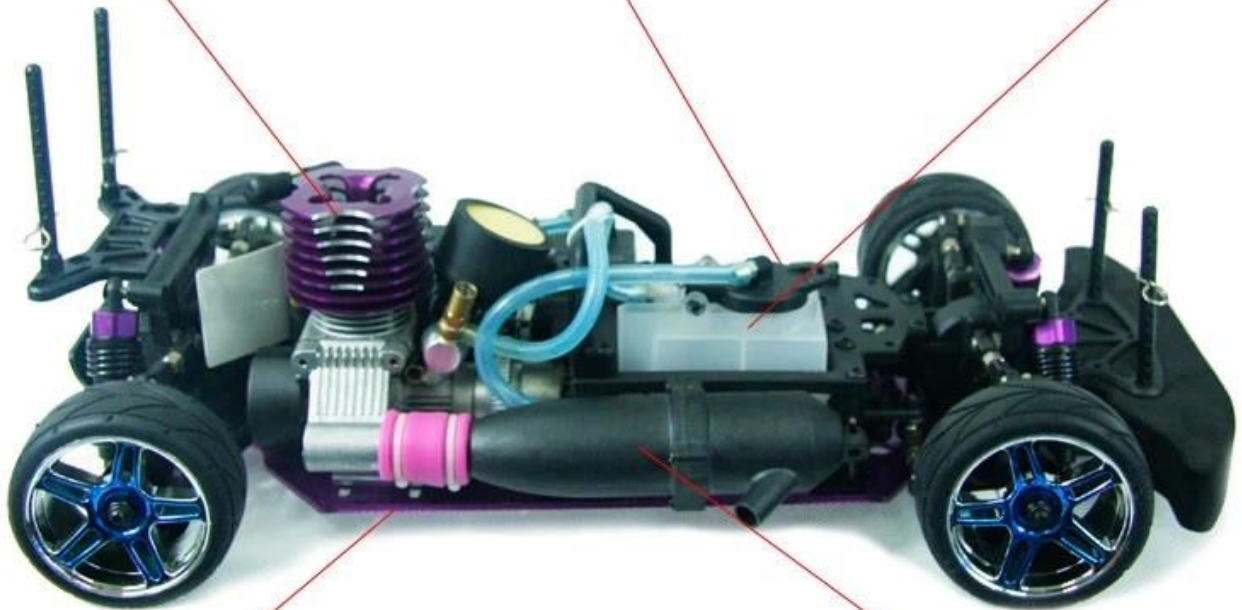

Échelle 1 / 10ème Nitro 4RM alimenté sur la route de voiture de course TPGC-1085

Détails rapides

Style: Jouets télécommandés

Type:Nitro RC voiture

Puissance: Batterie

Matériau: Plastique

Type en plastique: ABS

Lieu d'origine: La ville de Shenzhen, province du Guangdong, en Chine

Nom de marque:Échelle 1 / 10ème Nitro 4RM alimenté sur la route de voiture de course

Numéro de modèle: TPGC-1085

Product display

Details display

Caractéristiques

Longueur: 360 (mm)

largeur: 200 (mm)

Hauteur: 112 (mm)

Empattement: 260 (mm)

Track: 195 (mm)

Gear Ratio: 5,428: 1 (H), 8,038: 1

Rez glearance: 4,5 (mm)

Poids: 1665g

Moteur: Taiwan VERTEX 18cpx / AM

[*Cliquez pour en savoir plus sur nous.*](#)

MORE PRODUCTS!