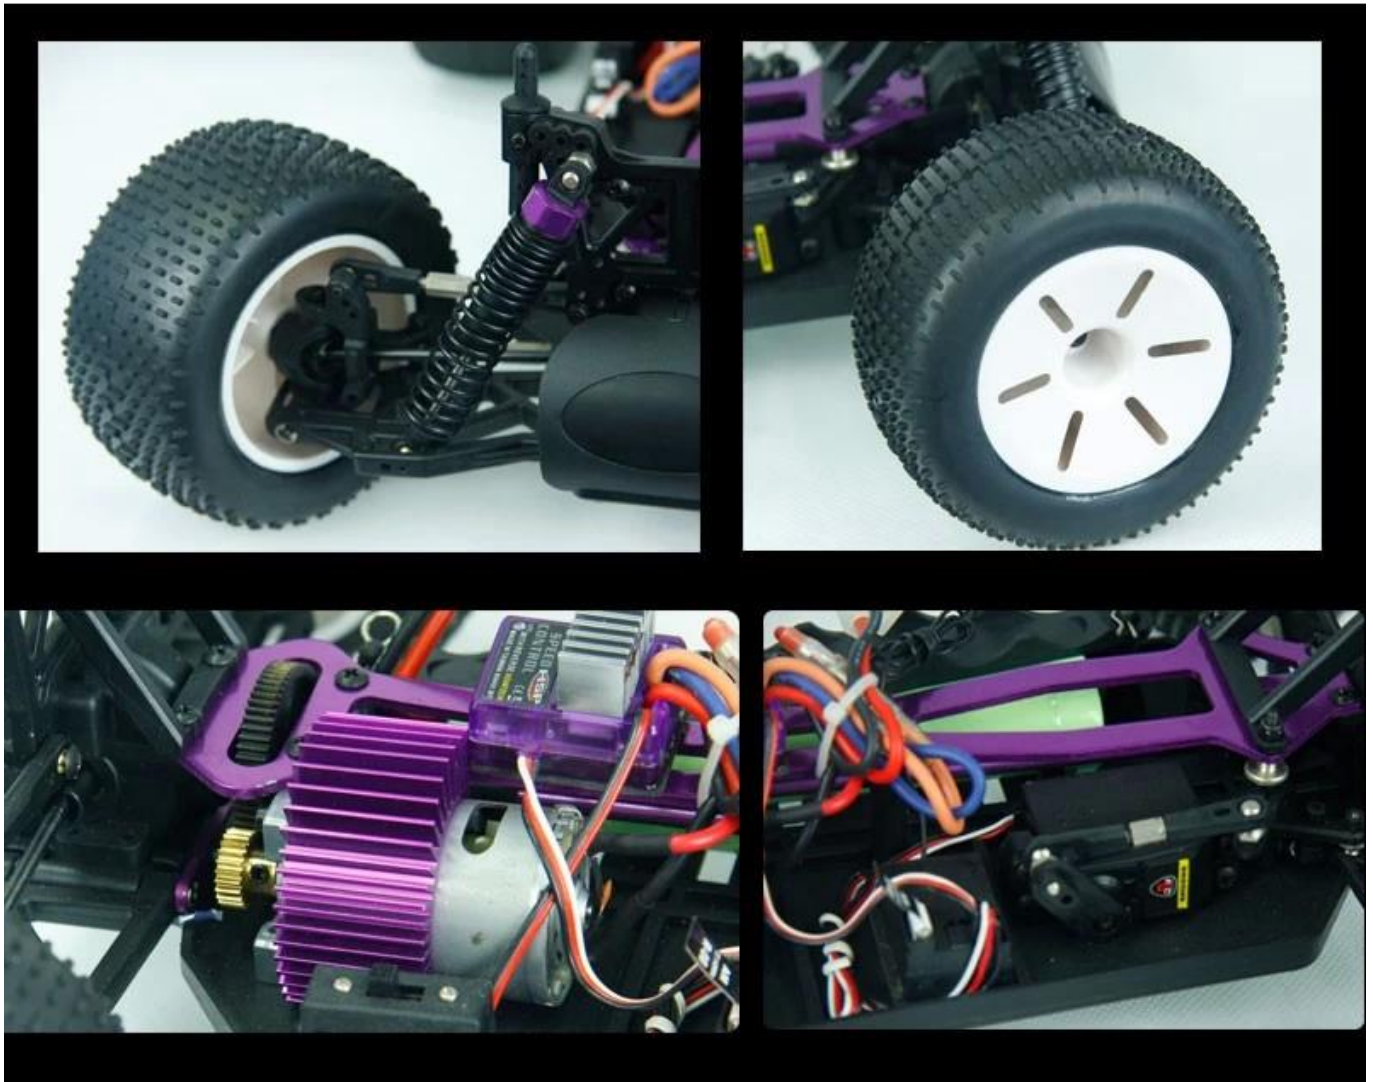

## Caractéristiques

Longueur: 400 (mm)

largeur: 300 (mm)

Hauteur: 160 (mm)

Empattement: 275mm

Gear Ratio: 1: 10.3

Garde au sol: 35mm

dimeter de roue: 105mm

largeur de la roue: 60mm

la marque du moteur: RC540

7.2V 1800mAh

Système R / de contrôle de C: 2 canaux émetteur AM

[\*\*Cliquez pour en savoir plus sur nous.\*\*](#)

---

**MORE PRODUCTS!**