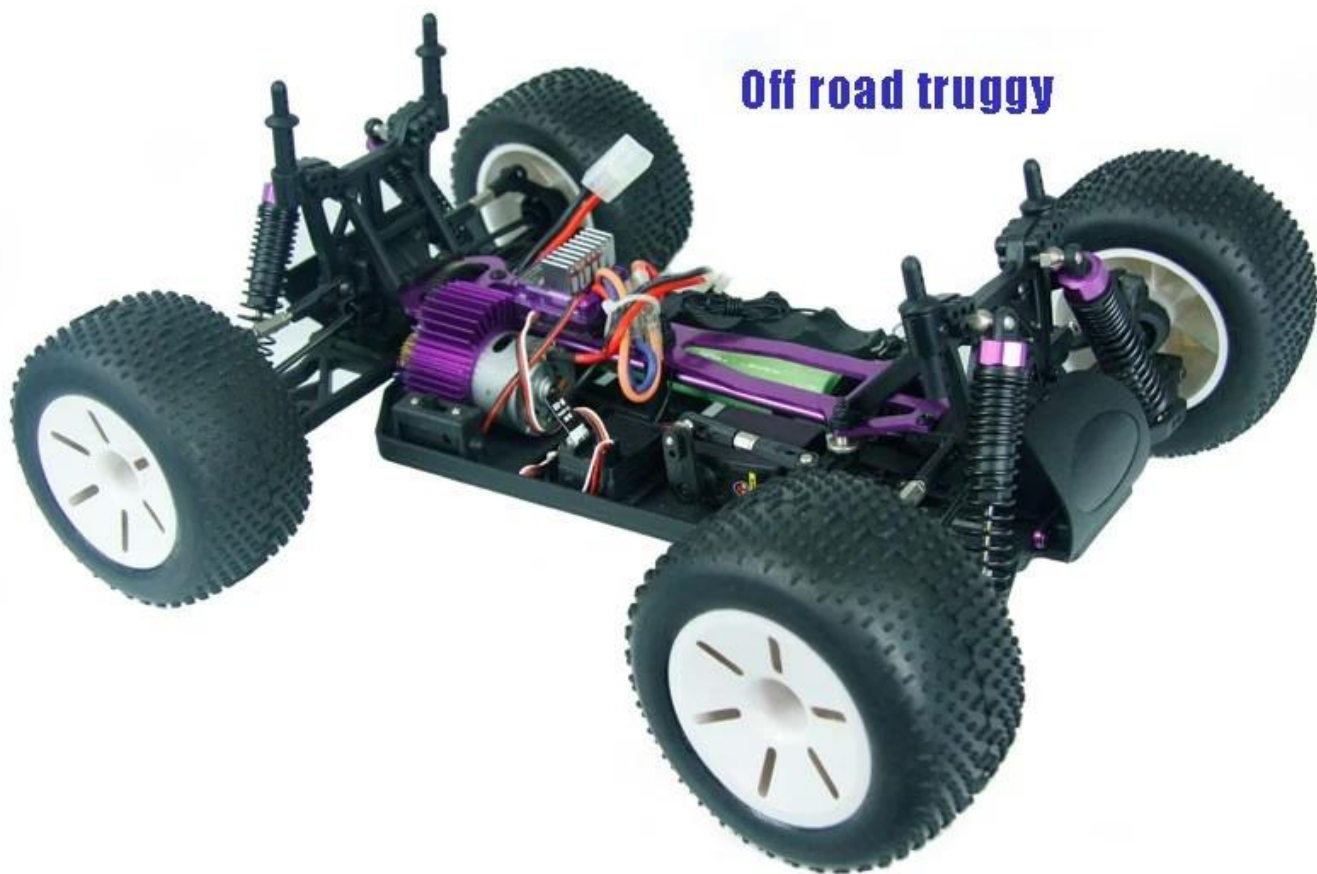

## Détails rapides

Style: Toy radio de contrôle

Type: Voiture électrique RC

Puissance: Batterie

Matière: Plastique

Type en plastique: ABS

Lieu d'origine: la ville de Shenzhen, province du Guangdong, en Chine

Marque: 1/10 échelle truggy routier électrique hors

Numéro de modèle: TPET-1002

## Details show

Off road truggy

## Caractéristiques

Longueur: 400 (mm)

largeur: 300 (mm)

Hauteur: 160 (mm)

Empattement: 275mm

Gear Ratio: 1: 10.3

Garde au sol: 35mm

dimeter de roue: 105mm