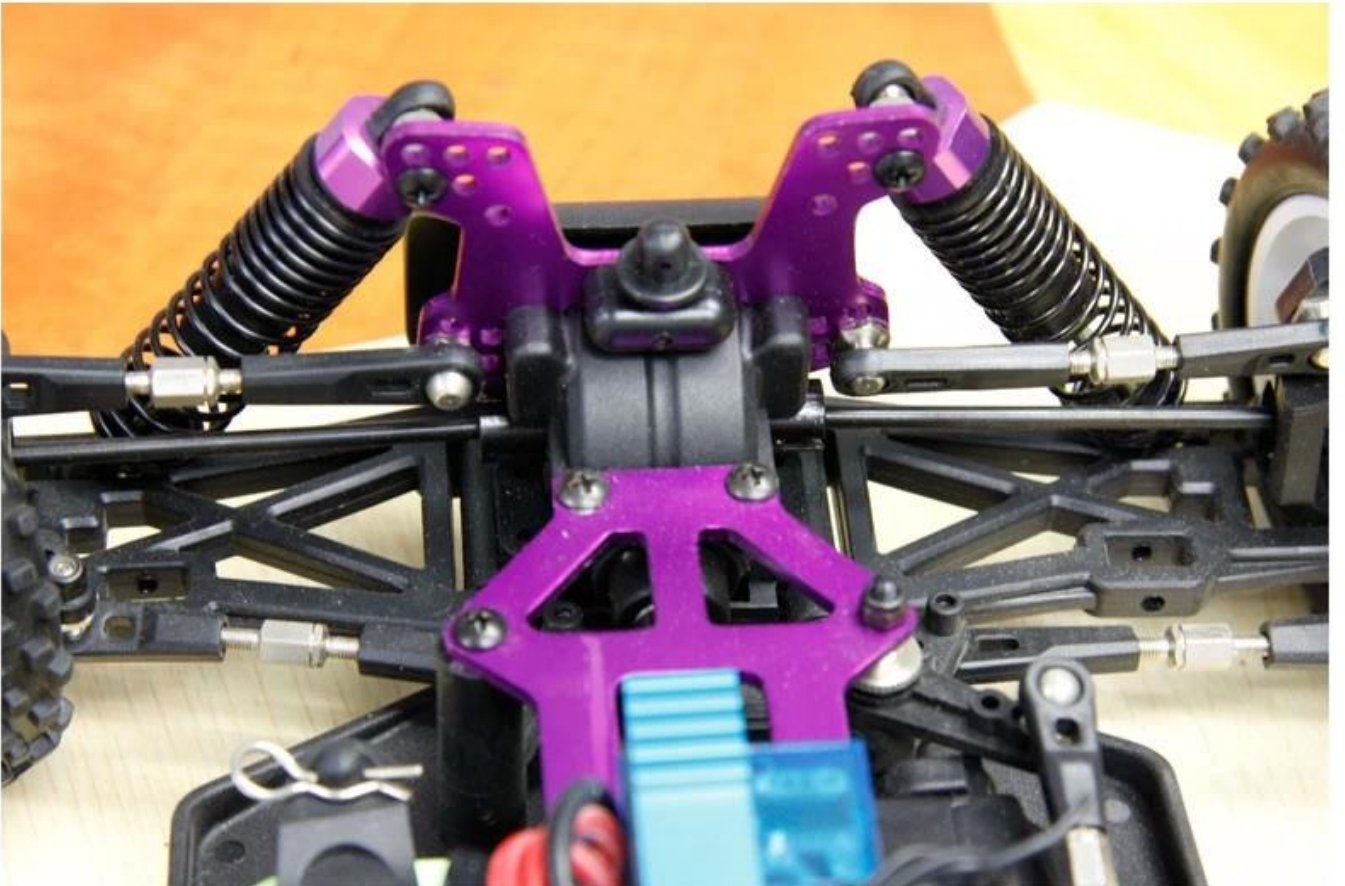

Échelle 1/10 EP buggy tout-terrain TPEB-1007

Détails rapides

Style: Toy radio de contrôle

Type: voiture à haute vitesse

Puissance: Batterie

Matière: Plastique

Type en plastique: ABS

Lieu d'origine: la ville de Shenzhen, province du Guangdong, en Chine

Marque: 1/10 échelle EP poussette tout-terrain

Numéro de modèle: TPEB-1007

Product display

Details show

Caractéristiques

Longueur: 400 (mm)

largeur: 250 (mm)
Hauteur: 160 (mm)
Empattement: 275mm
Gear Ratio: 8,038: 1
Garde au sol: 26mm
dimeter roue: 86mm
largeur de la roue: 32mm
la marque du moteur: RC540
7.2V 1800mAh
Système R / de commande de C: 2CH émetteur AM