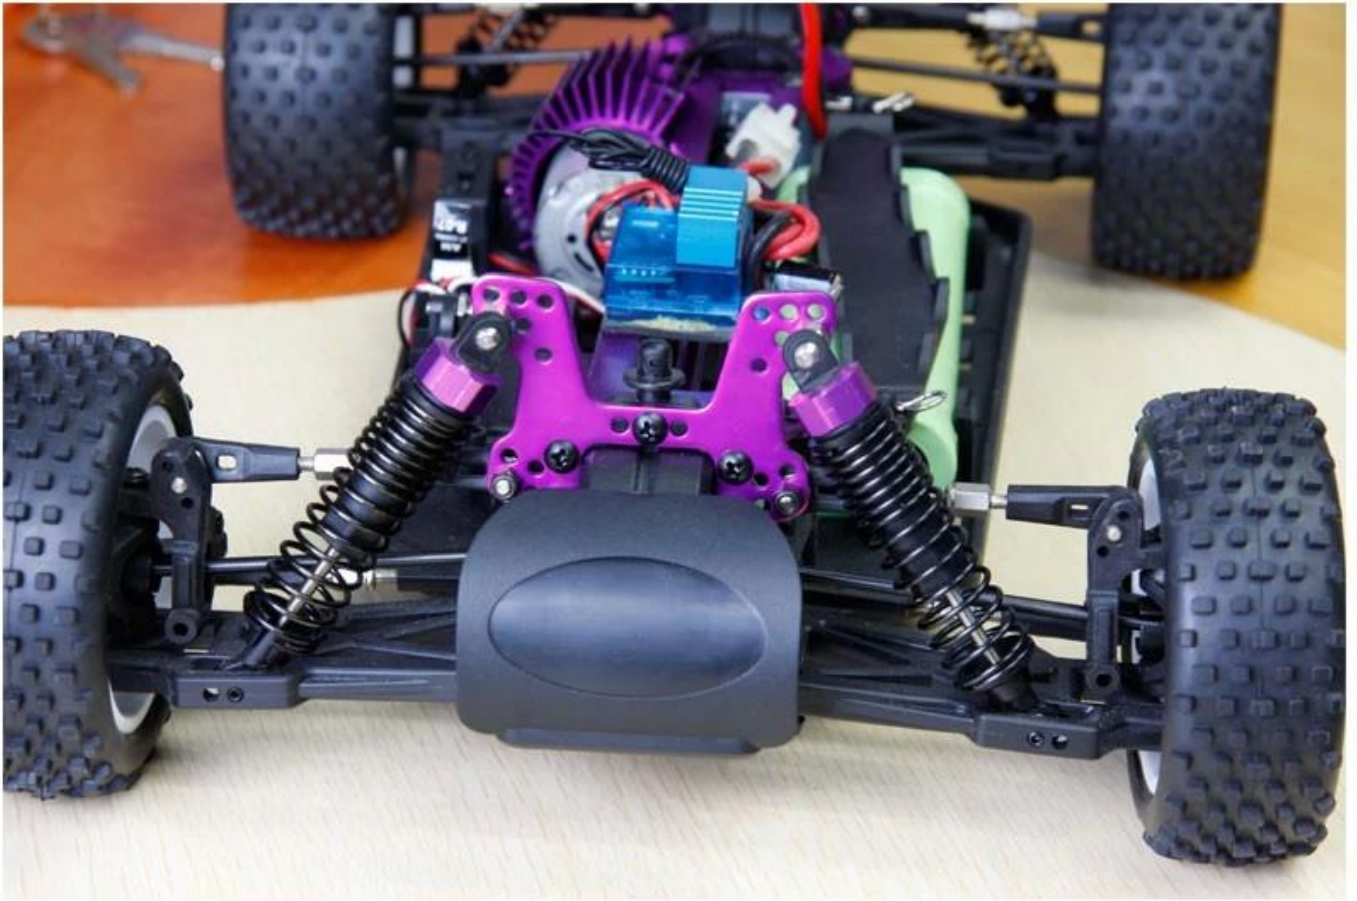

Échelle 1/10 EP buggy tout-terrain TPEB-1007

Détails rapides

Style: Toy radio de contrôle

Type: voiture à haute vitesse

Puissance: Batterie

Matière: Plastique

Type en plastique: ABS

Lieu d'origine: la ville de Shenzhen, province du Guangdong, en Chine

Marque: 1/10 échelle EP poussette tout-terrain

Numéro de modèle: TPEB-1007

Product display

Details show

Caractéristiques

Longueur: 400 (mm)

largeur: 250 (mm)
Hauteur: 160 (mm)
Empattement: 275mm
Gear Ratio: 8,038: 1
Garde au sol: 26mm
dimeter roue: 86mm
largeur de la roue: 32mm
la marque du moteur: RC540
7.2V 1800mAh
Système R / de commande de C: 2CH émetteur AM