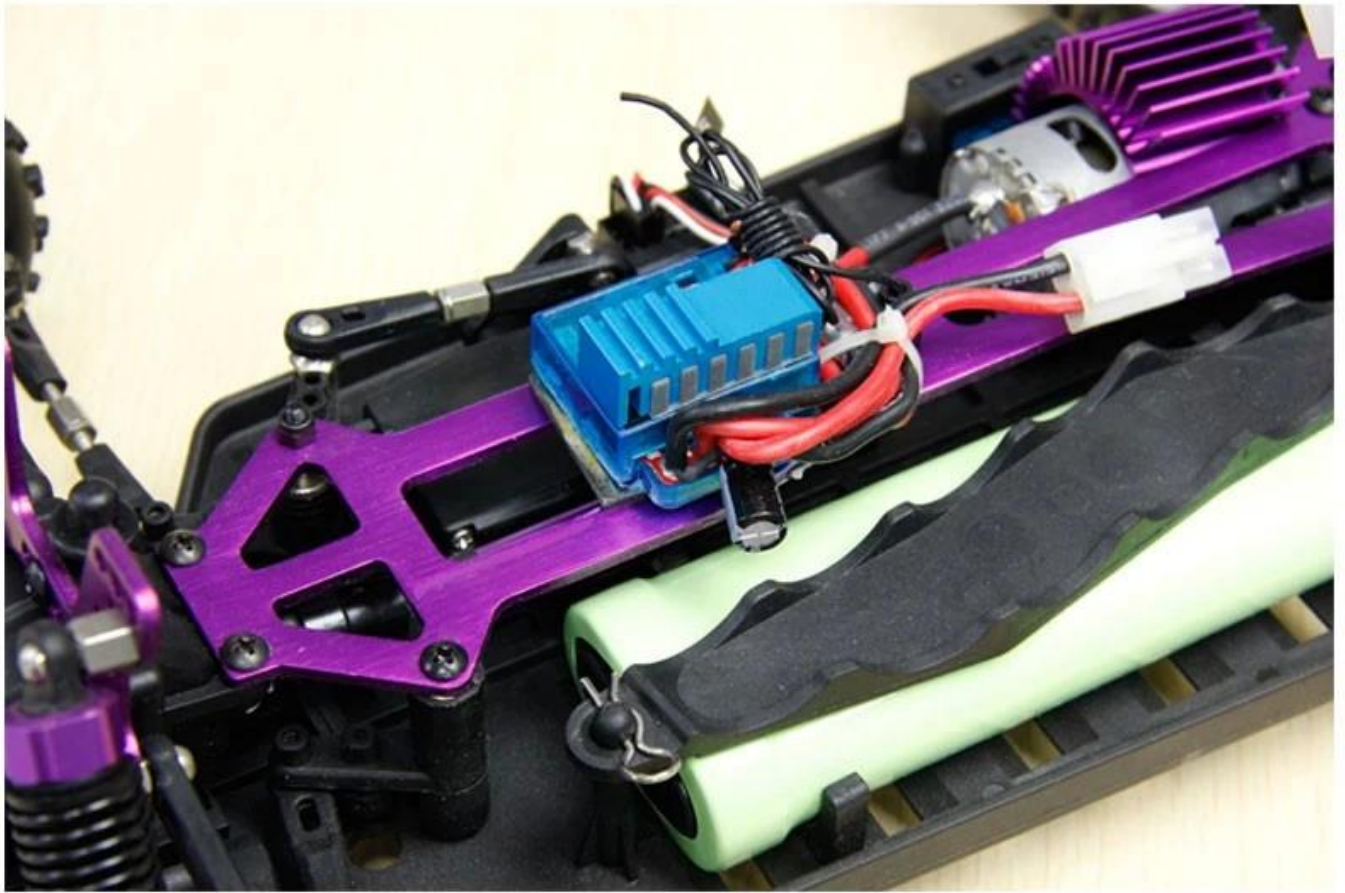

Échelle 1/10 EP buggy tout-terrain TPEB-1007

Détails rapides

Style: Toy radio de contrôle

Type: voiture à haute vitesse

Puissance: Batterie

Matière: Plastique

Type en plastique: ABS

Lieu d'origine: la ville de Shenzhen, province du Guangdong, en Chine

Marque: 1/10 échelle EP poussette tout-terrain

Numéro de modèle: TPEB-1007

Product display

Details show

Caractéristiques

Longueur: 400 (mm)

largeur: 250 (mm)
Hauteur: 160 (mm)
Empattement: 275mm
Gear Ratio: 8,038: 1
Garde au sol: 26mm
dimeter roue: 86mm
largeur de la roue: 32mm
la marque du moteur: RC540
7.2V 1800mAh
Système R / de commande de C: 2CH émetteur AM