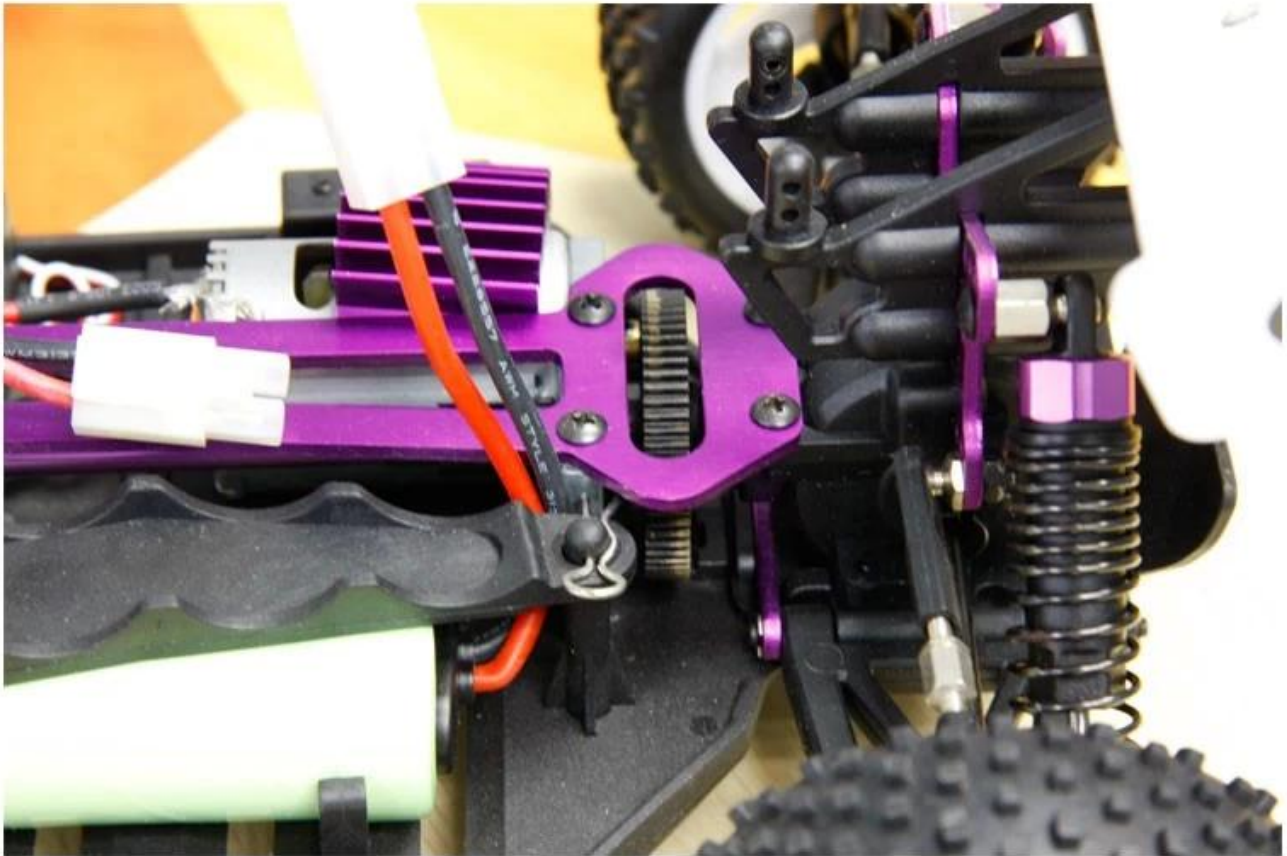

Échelle 1/10 EP buggy tout-terrain TPEB-1007

Détails rapides

Style: Toy radio de contrôle

Type: voiture à haute vitesse

Puissance: Batterie

Matière: Plastique

Type en plastique: ABS

Lieu d'origine: la ville de Shenzhen, province du Guangdong, en Chine

Marque: 1/10 échelle EP poussette tout-terrain

Numéro de modèle: TPEB-1007

Product display

Details show

Caractéristiques

Longueur: 400 (mm)

largeur: 250 (mm)
Hauteur: 160 (mm)
Empattement: 275mm
Gear Ratio: 8,038: 1
Garde au sol: 26mm
dimeter roue: 86mm
largeur de la roue: 32mm
la marque du moteur: RC540
7.2V 1800mAh
Système R / de commande de C: 2CH émetteur AM