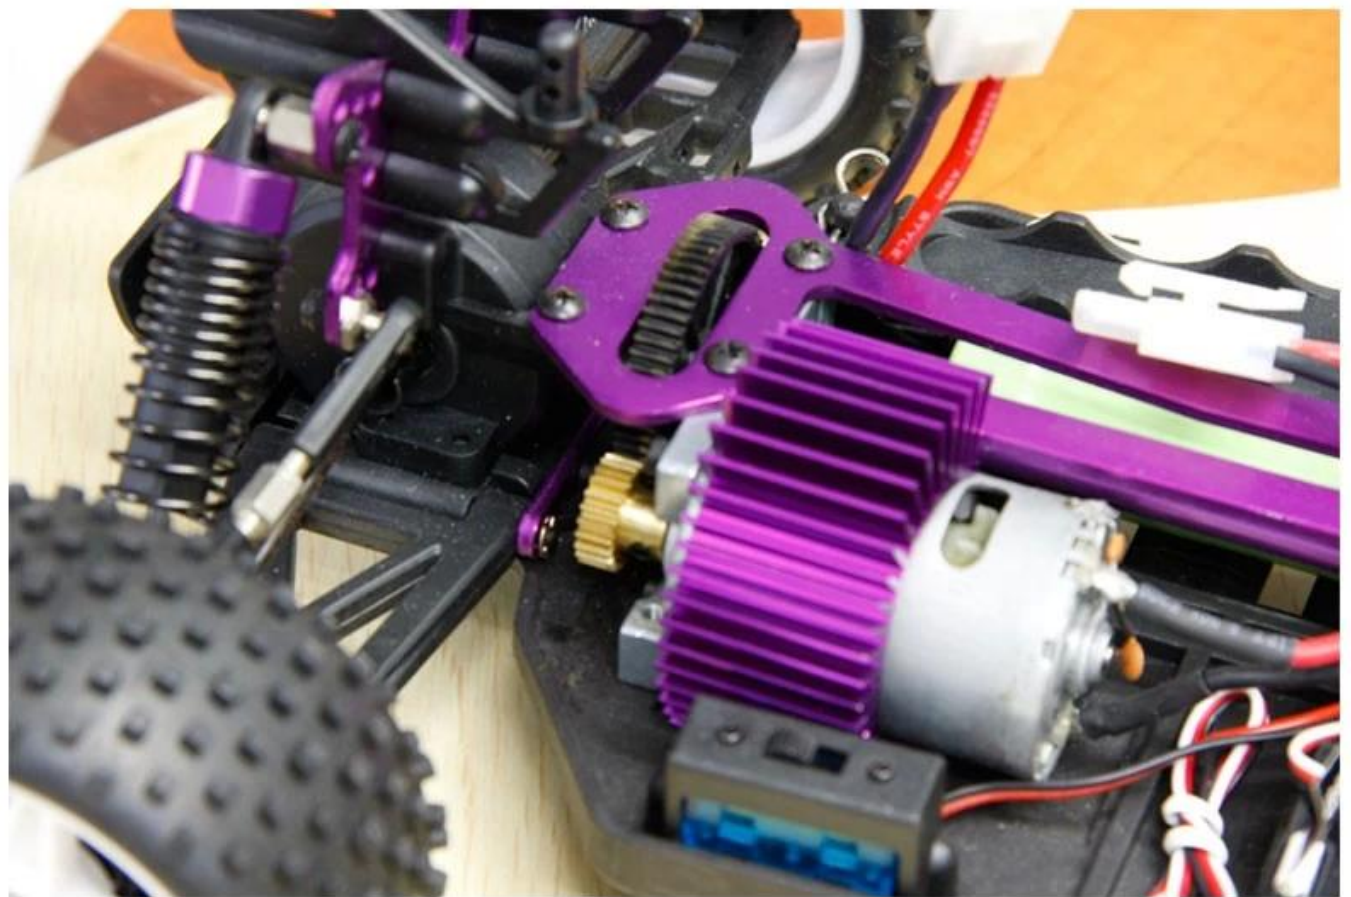

Échelle 1/10 EP buggy tout-terrain TPEB-1007

Détails rapides

Style: Toy radio de contrôle

Type: voiture à haute vitesse

Puissance: Batterie

Matière: Plastique

Type en plastique: ABS

Lieu d'origine: la ville de Shenzhen, province du Guangdong, en Chine

Marque: 1/10 échelle EP poussette tout-terrain

Numéro de modèle: TPEB-1007

Product display

Details show

Caractéristiques

Longueur: 400 (mm)

largeur: 250 (mm)
Hauteur: 160 (mm)
Empattement: 275mm
Gear Ratio: 8,038: 1
Garde au sol: 26mm
dimeter roue: 86mm
largeur de la roue: 32mm
la marque du moteur: RC540
7.2V 1800mAh
Système R / de commande de C: 2CH émetteur AM