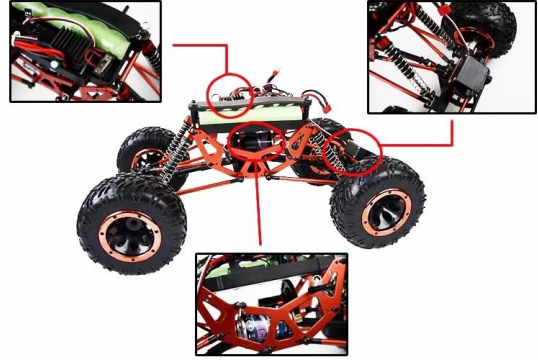

1/10 électrique échelle Propulsé Camion Hors-Route TPET-1080T2

Détails rapides

Style: Toy radio de contrôle

Type: Voiture électrique RC

Puissance: Batterie

Matière: Plastique

Type en plastique: ABS

Lieu d'origine: la ville de Shenzhen, province du Guangdong, en Chine

Marque: 1/10 électrique échelle Propulsé Camion Hors-Route

Numéro de modèle: TPET-1080T2

Product Display

Detail Display

Caractéristiques

longueur:430mm

largeur:258mm

empattement:308mm

poids:2 kg

moteur:RC540

hauteur:200mm (corps exclu)

braquet:01:48 (L)

diamètre de la roue:126 × 56mm

largeur de la roue:56mm

batterie:7.2V 2000mAh

[*Cliquez pour en savoir plus sur nous.*](#)