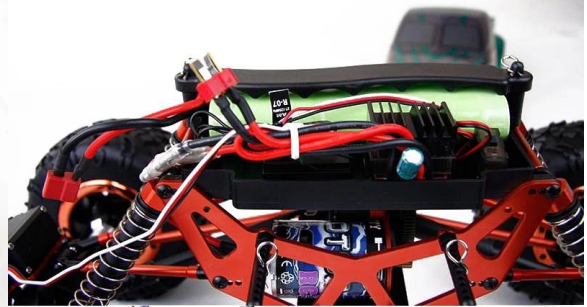

1/10 électrique échelle Propulsé Camion Hors-Route TPET-1080T2

Détails rapides

Style: Toy radio de contrôle

Type: Voiture électrique RC

Puissance: Batterie

Matière: Plastique

Type en plastique: ABS

Lieu d'origine: la ville de Shenzhen, province du Guangdong, en Chine

Marque: 1/10 électrique échelle Propulsé Camion Hors-Route

Numéro de modèle: TPET-1080T2

Product Display

Detail Display

Caractéristiques

longueur:430mm

largeur:258mm

empattement:308mm

poids:2 kg

moteur:RC540

hauteur:200mm (corps exclu)

braquet:01:48 (L)

diamètre de la roue:126 × 56mm

largeur de la roue:56mm

batterie:7.2V 2000mAh

[*Cliquez pour en savoir plus sur nous.*](#)