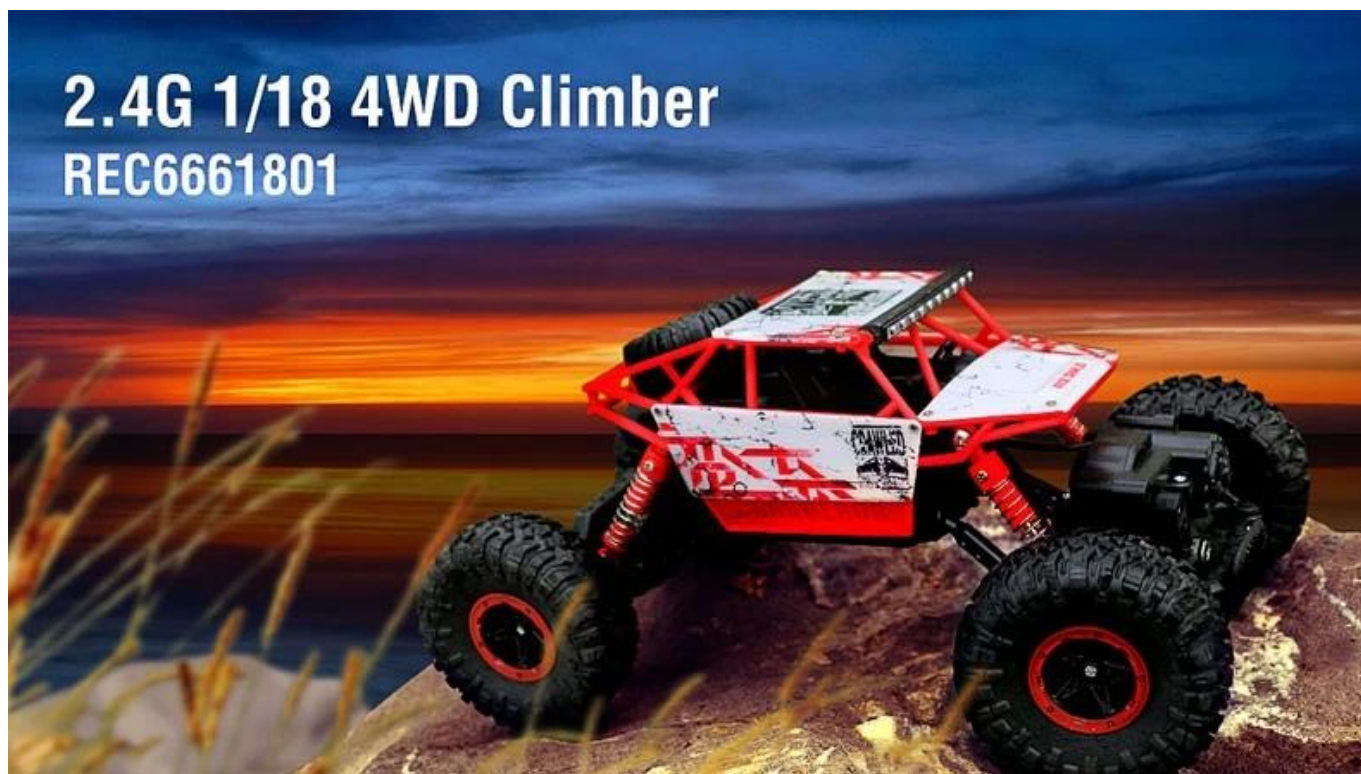

Función

Adelante, atrás, girar a la izquierda, girar a la derecha, puede subir 10 cm de obstrucciones, metopa 90 grados pueden subir

El paquete incluye

- 1 * coche
- 1 * Transmisor
- 1 * Manual del usuario
- 1 * Cargar