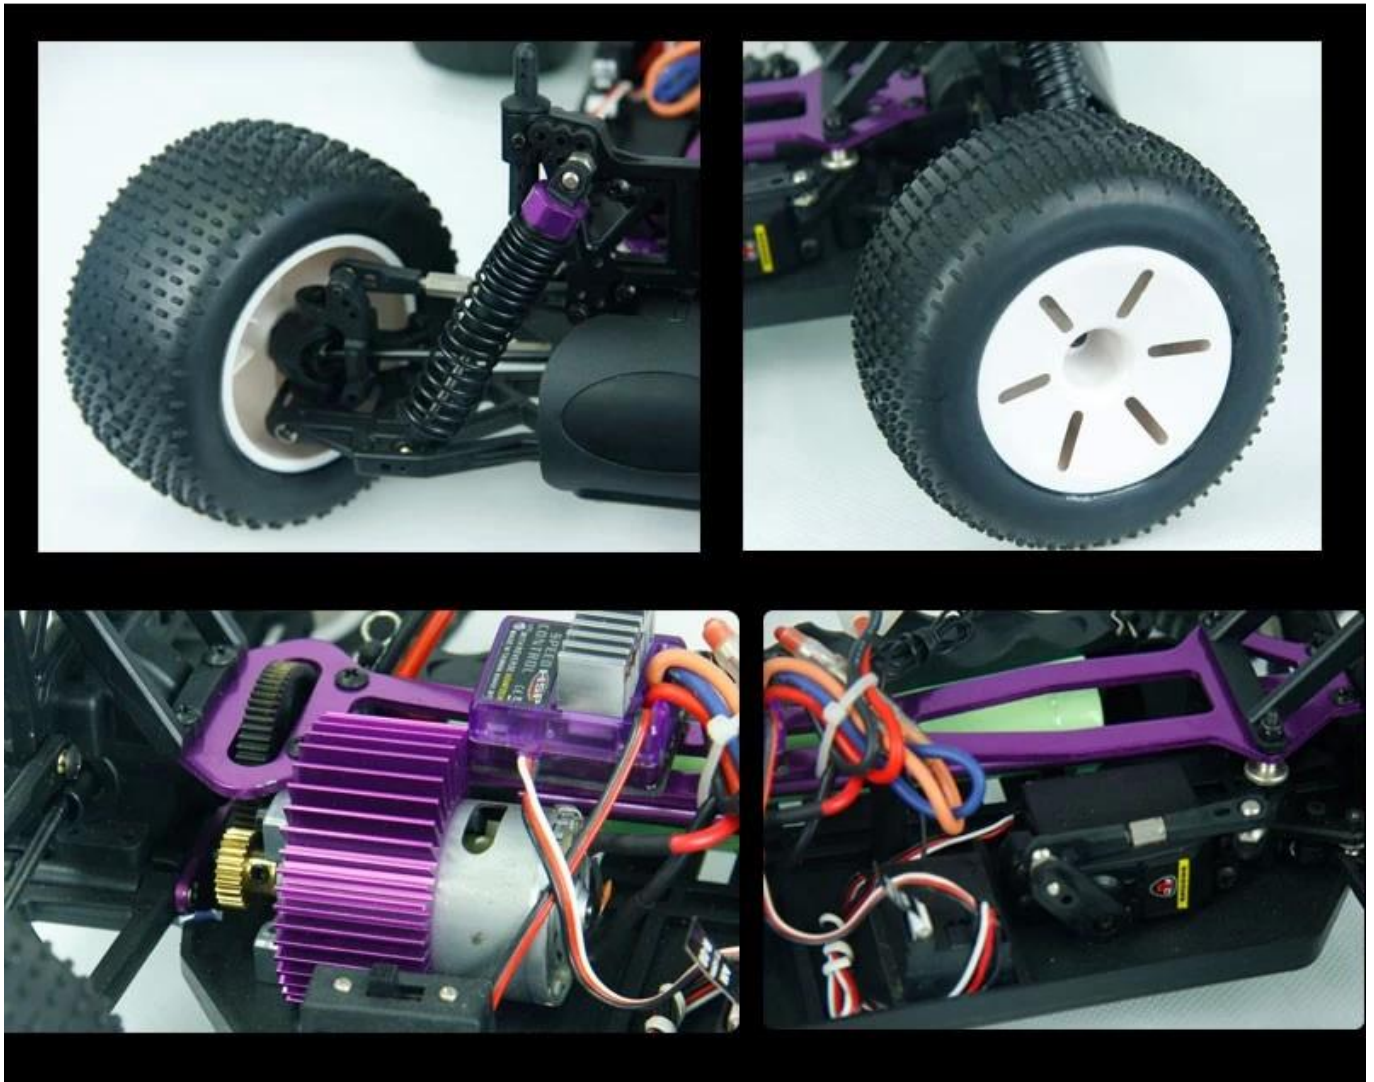

Marca: 1/10 escala truggy carretera eléctrica fuera

Número de modelo: TEPT-1002

## Especificaciones

Longitud: 400 (mm)

ancho: 300 (mm)

Altura: 160 (mm)

Distancia entre ejes: 275mm

Relación de engranajes: 1: 10.3

Distancia al suelo: 35 mm

dimeter rueda: 105 mm

anchura de la rueda: 60 mm

marca del motor: RC540

1800mAh 7.2V

Sistema de control de R / C: Transmisor de 2 canales AM

[Haga clic aquí para aprender más sobre nosotros.](#)

**MORE PRODUCTS!**