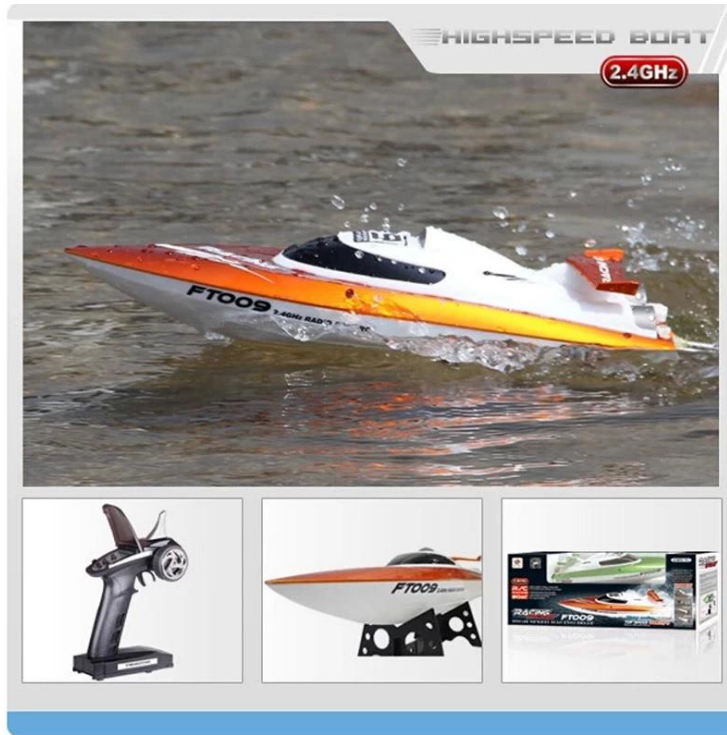

BUSINESS INTEGRITY

QUALITY ASSURANCE

PHYSICAL SHOOTING

QUALITY SERVICE

Schnelle Details

Stil: Fernsteuerung Spielzeug

Typ: RC Boot

Energie: Batterie

Material: ABS

Ursprungsort: Guangdong China Shenzhen

Markenname: 2.4G 4CH schnelle Speed-Boot, mit Geschwindigkeit 35KM / H

Modellnummer: REB06009

Funktion: gehen vorwärts, rückwärts, links und rechts, mit aufrichtende Funktion.