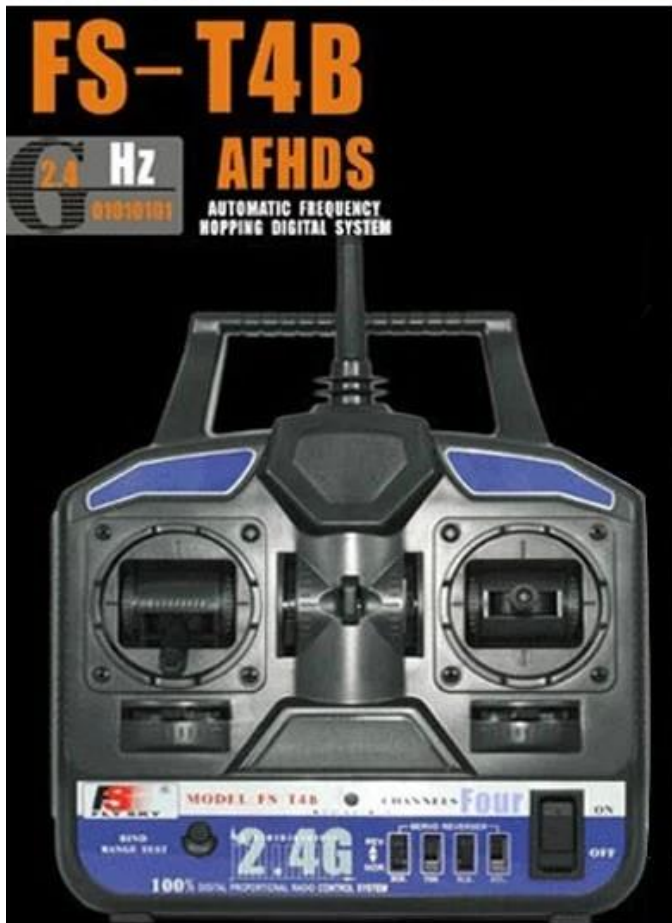

2.4G MONSOON NEU 900 Segelboot RTR REB71-F03

Länge: 900mm
Höhe: 1800 mm
Gewicht: 2800g
Segelfläche: 0.38m²
Kartongröße: 100 × 55 × 45 cm
Menge: 4PCS / CTN
N.W / G.W: 20 / 23KG
Vorgedruckte Fiberglas-Rumpf
Fertige und manipulierte Segel
Vorinstallierte Ruderservo
Vorinstallierte Segelservo
Inklusive Fernbedienung System (elektronische Geräte)