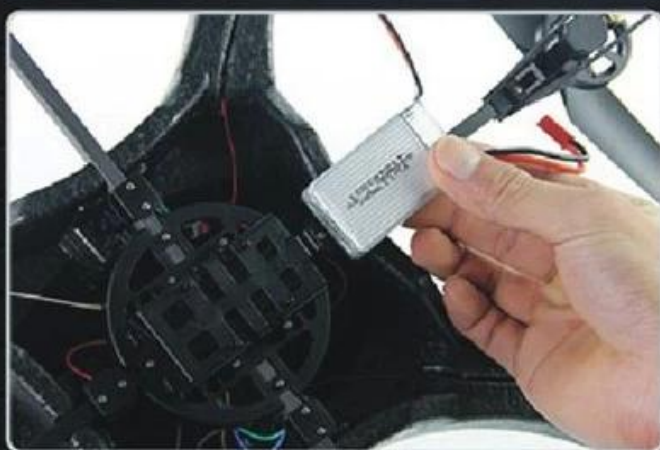

Markenname: 2.4G 6 Achse mit Gyro-und LED-Leuchten Quadcopter

Modellnummer: REH67391

Produkt Funktionen

Vorwärts, backward, links abbiegen, rechts abbiegen, links seitwärts fliegen, rechts seitwärts fliegen, beschleunigt fliegen, 360-Grad-Rolle, LED-Leuchten zu wechseln.

2.4G 4 Axis with gyro and LED lights quadcopter(big)

REH67391

FLASH LED

Front

Back

**High performance
li-po battery**

Flash LED

High elastic PVC

Charging

Produkt-Akku: 7,4 V 800mAh Li-Po-Akku enthalten
Senderbatterie: 4 x AA-Batterie, nicht im Lieferumfang enthalten
Steuer Entfernung: ca. 50 Meter
Ladezeit: 70 ~ 80 Minuten
Spieldauer: ca. 7 Minuten