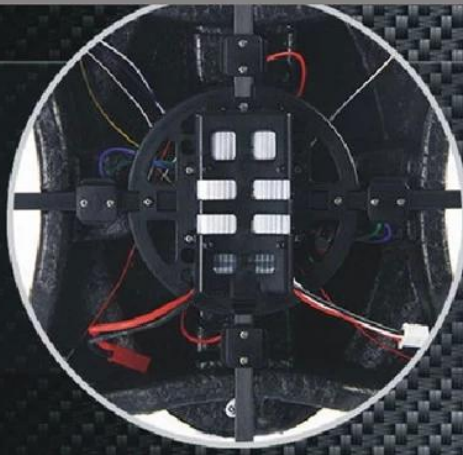

2.4G 6 Achse mit Gyro-und LED-Leuchten Quadcopter REH67391

Schnelle Details

Stil: Fernsteuerung Spielzeug

Typ: 6-Achs-Quadcopter

Energie: Batterie

Material: Kunststoff

Kunststoff-Typ: ABS

Ursprungsort: Guangdong China Shenzhen

Markenname: 2.4G 6 Achse mit Gyro-und LED-Leuchten Quadcopter

Modellnummer: REH67391

Produkt Funktionen

Vorwärts, backward, links abbiegen, rechts abbiegen, links seitwärts fliegen, rechts seitwärts fliegen, beschleunigt fliegen, 360-Grad-Rolle, LED-Leuchten zu wechseln.

2.4G 4 Axis with gyro and LED lights quadcopter(big)

REH67391

FLASH LED

Front

Back

**High performance
li-po battery**

Flash LED

High elastic PVC