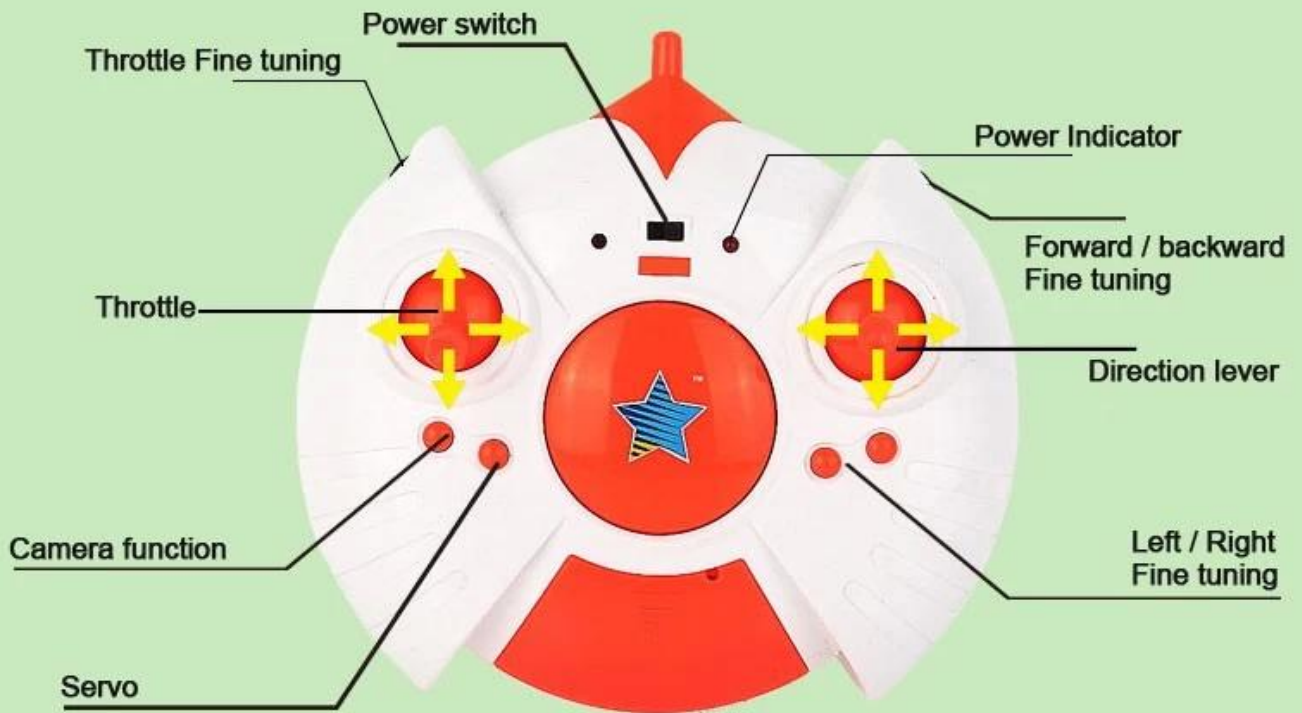

## Funktion

- \* 4CH Drei Geschwindigkeit: High, Low, Moderate mit LED-Leuchten
- \* 6-Achsen-Gyro, Flugstabilität, einfach zu steuern
- \* Up / Down, Vorwärts / rückwärts, links / rechts abbiegen, schweben,
- \* Linke Seite fliegen / Rechte Seite fliegen, werfen
- \* WIFI Echtzeit-Übertragungsfunktion, iPhone, iPad Steuerung, zwei Arten von Steuermodus: Handbuch und der Geist Induktion
- \* 300000-Megapixel-Kamera, Fotografie und Video
- \* Verbunden WIFI, "App Store" Suche "CX-WIFIUFO", kann leicht zu-Software verwendet werden
- \* Steuerabstand: 30M Bild wifi Getriebeabstand: 20M
- \* Kamera Video-Dateien direkt im Handy hinterlegt, so dass Sie einen Blick jederzeit und überall genießen, ohne Speicherkarte, bringen Sie bequem und schnell.

## Standard configuration

quadcopter

REH88-30 Remote Control / REH88-30W Remote Control

Screwdriver

Blade

USB cable

## Size

## Remote Control