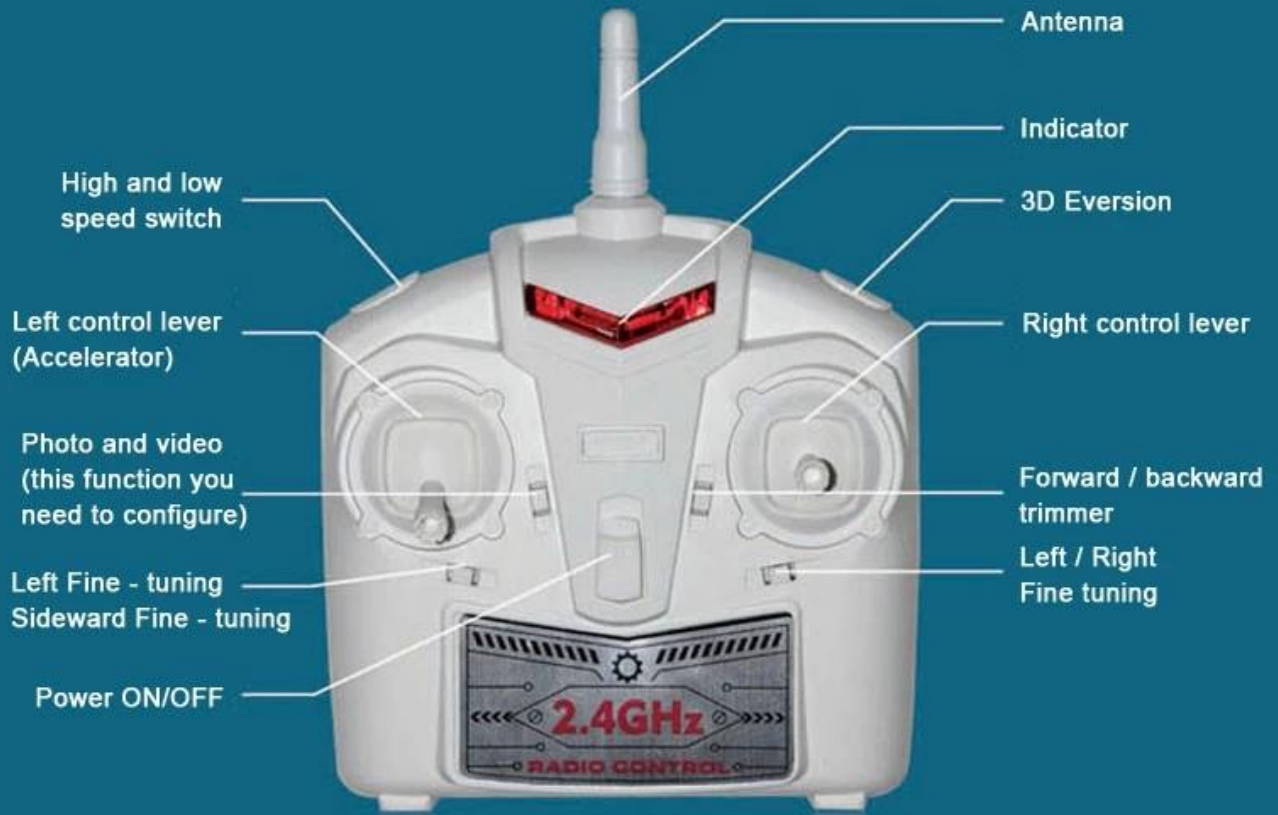

BUSINESS INTEGRITY

QUALITY ASSURANCE

PHYSICAL SHOOTING

QUALITY SERVICE

Funktion

- 1, nach oben / unten, vorwärts / rückwärts, links / rechts abbiegen, linke Seite Flug / Rechte Seite fliegen, links abbiegen, rechts abbiegen
- 2, hohe und niedrige Drehzahlsschalter, 3D-Rollen, eine Hochgeschwindigkeitsdrehung, ein Neigungswinkel Drehung schweben
- 3, über aufladen Schutz / Memory-Funktion / ruhende Funktion

PHANTOM

2.4G QUADCOPTER

Remote Control

1. Installing the Battery

2. Connect the power supply

3. Open switch

4. press the ON/OFF power switch up

Outdoor show

Spezifikation

Frequenz: 2.4G

Produkt Batterie: 3.7V 350mAh Batterie Lithium-Batterie

Ladezeit: 30 Minuten

Spielzeit: 08.06 min

Steuerabstand: 120 Meter

Zubehör: USB-Kabel × 1, Extrablätter × 4, Schraube × 1