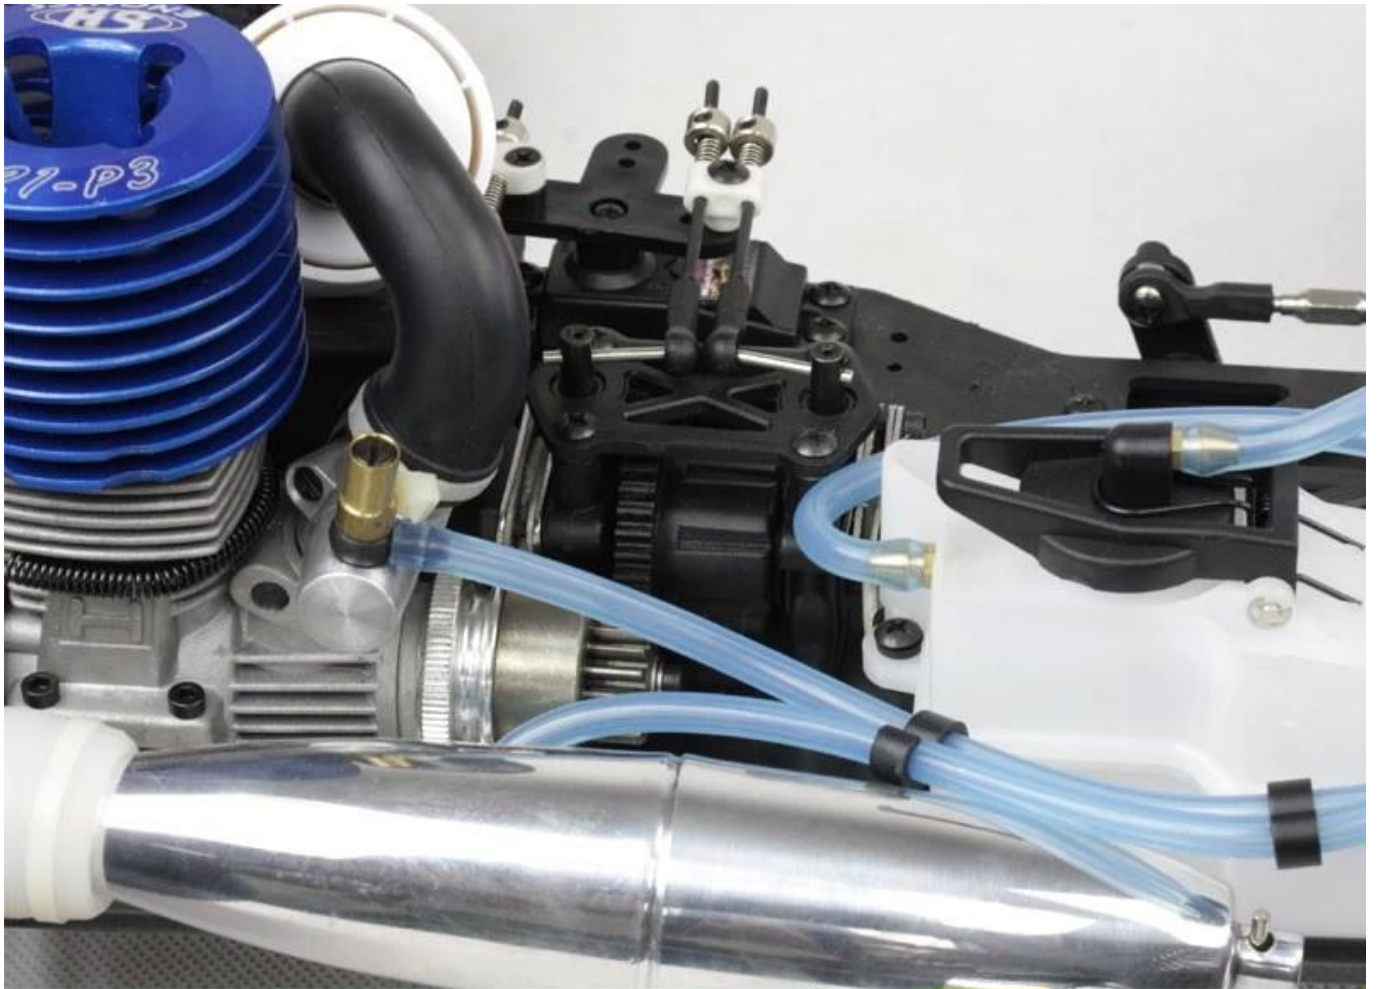

## **Product display**

## Technische Daten

Länge: 530 (mm)

Breite: 410 (mm)

Höhe: 205 (mm)

Radstand: 360 bis 365 (mm)

Übersetzungsverhältnis: 1: 17,5

Bodenfreiheit: 55 (mm)

Rad diameter: 120 (mm)