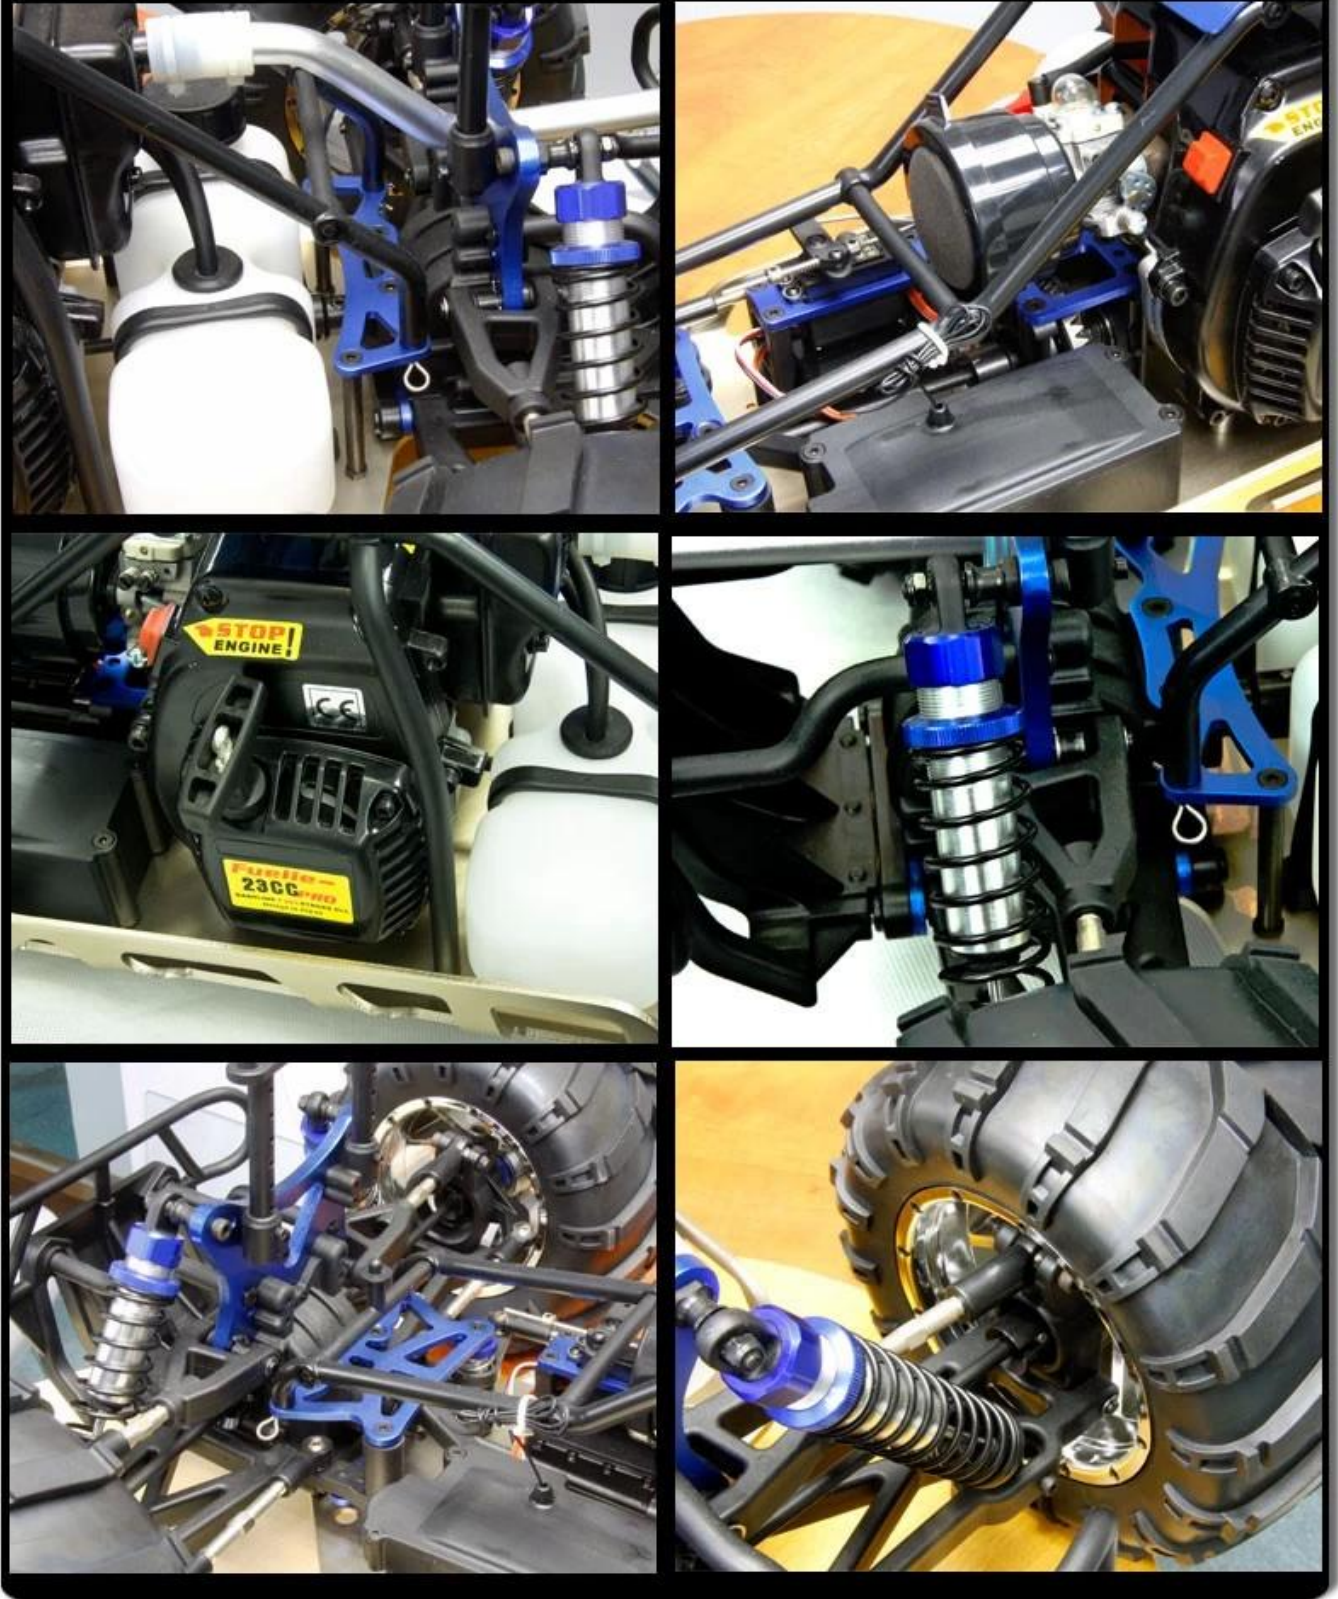

## Product display

**Body (50909)**

**Body (50914)**

**Body (50915)**

**Pro Style**

## Details display

### Technische Daten

Chassis: 4mm thickness.Aluminum6061T6 Bodenfreiheit: 72mm  
Felgendurchmesser: 212 mm, Felgenfarbe: schwarz \$ Weiß, verchromt  
Tankinhalt: 700CC  
Diffirential System: CNC-Prozess Metallgetriebe