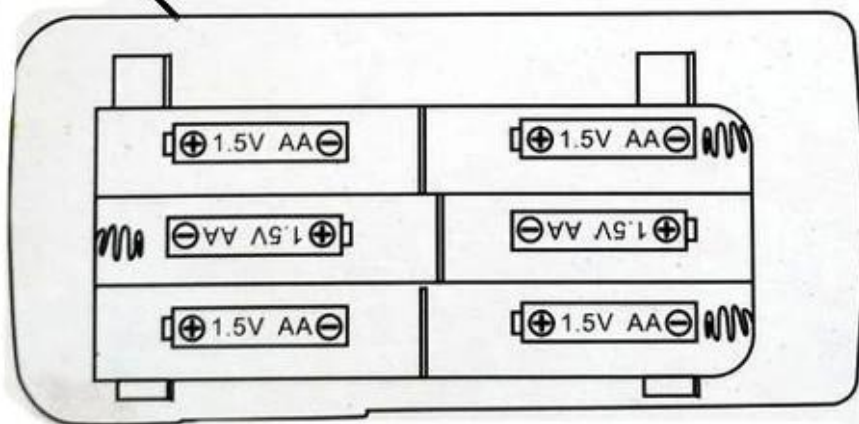

24.1 LCD 2.4G Sender 4WD Mini-High-Speed-rc Auto REC622112

Produkt-Funktionen

vorwärts und rückwärts, links abbiegen, rechts abbiegen, Licht, Speed-Datei

全比例

2.4G

四驱遥控车

1:24 R/C FOUR-WHEEL DRIVE CAR

NO.2112

FOUR-WHEEL DRIVE RC CAR

2.4G FOUR-WHEEL DRIVE RC CAR

6节AA (5) 号电池

You can also upgrade to lithium battery

Produkt Akku: Li-Batterie im Lieferumfang enthalten
Fernbedienung Batterie: 15V * 6 (nicht enthalten)
Frequenz: 2.4G
Alter: 14 +
Verpackungsart: Fensterbox

Lieferinhalt

1 x 2.4G Rc LKW
1 x 2.4G-Controller
1 x USB-Linie
1 x Handbuch

[VIDEO : 24.1 LCD 2.4G Sender 4WD Mini-High-Speed-rc Auto REC622112](#)

[Klicken Sie hier um mehr über uns erfahren.](#)

MORE PRODUCTS!