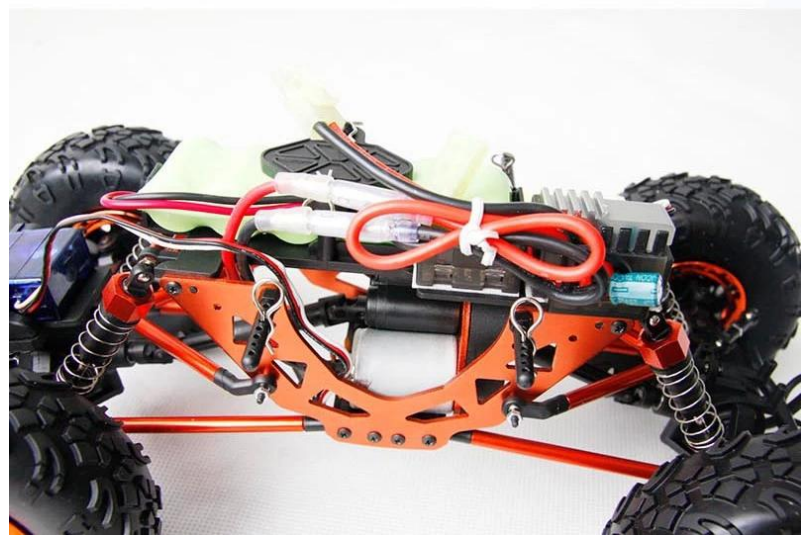

Maßstab 1:18 Elektro Off-Road Truck TPET-1680

Schnelle Details

Stil: Fernsteuerung Spielzeug

: Elektro RC Car

Energie: Batterie

Material: Kunststoff

Kunststoff Typ: ABS

Ursprungsort: Shenzhen, Provinz Guangdong, China

Markenname: Maßstab 1:18 Elektro Off-Road Truck

Modellnummer: TPET-1680

product display

detail display

Technische Daten

Höhe:140mm (Körper ausgeschlossen)

Getriebeübersetzung:1:88 (L)

Raddurchmesser:φ98mm

Scheibenbreite:35mm

Batterie:7.2V 1100mAh

Lenkung über:40-50 °

Maximale Drehmoment über:90 °

Luftstrom:Über 1a, klettern

Strom:über 15A

[**Klicken Sie hier um mehr über uns zu erfahren.**](#)

MORE PRODUCTS!