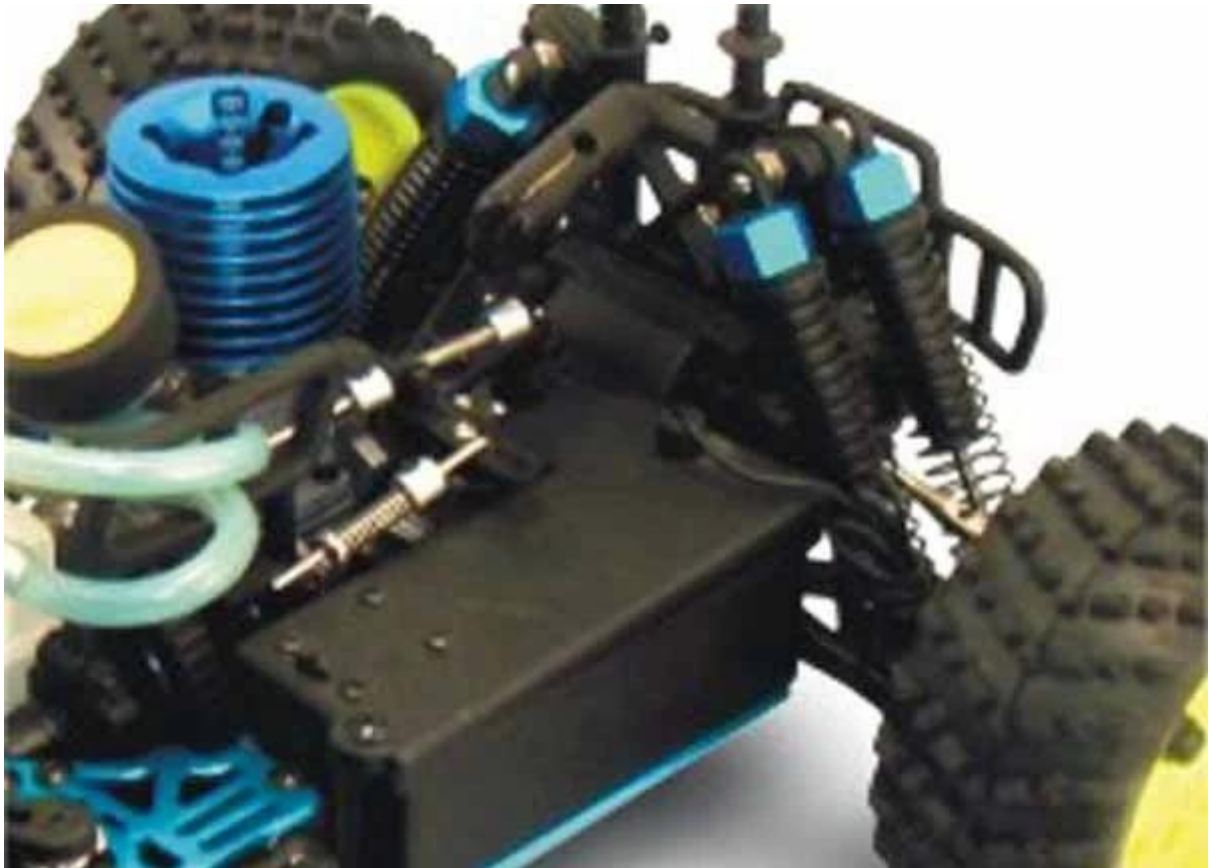

BUSINESS INTEGRITY

QUALITY ASSURANCE

PHYSICAL SHOOTING

QUALITY SERVICE

Eigenschaften

01. Allrad-System & Mini 7cxp Motor angewendet wird.
02. Fest Kreuzgelenk Tasse / Hochleistungskugellager abgeschlossen.
03. Scheibenbremssystem mit austauschbaren Auflagen des Benutzers liefert schnelle Bremsenantwort.
04. 45cc Kapazität auslaufsicher Kraftstofftank mit Überlaufrohr und Federkraft füllen Abdeckung für schnelle Re-Füllung.
05. Dauerhafte Off-Road-Reifen und sprach Felgen (verchromt Felgen sind vorhanden).
06. Öl gefüllt Schock Federn und vier hochwertigen Stoßdämpfern bieten hervorragende Stoßsicherung.
07. des hohen Flusses Doppel Schaumelement Luftfilter (Benutzer nützlich).
08. Front / Heckschürze sorgen für stabile Schutz gegen Unfallauswirkungen.

Paket enthalten

- 1X 1/16-Nitro-LKW mit Motor / Servo vormontiert
- 1X Fernbedienung 2-Kanal-2.4GHz
- 1X Handbuch

[Klicken Sie hier um mehr über uns erfahren.](#)

MORE PRODUCTS!