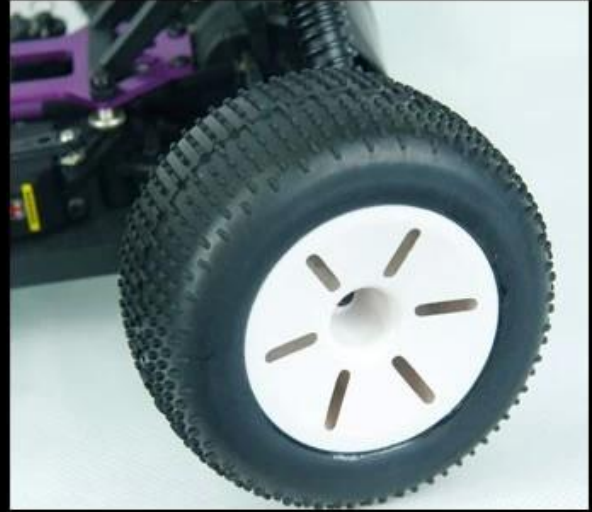

Maßstab 1:10 Elektro Off-Road Truggy TPET-1002

Schnelle Details

Stil: Fernsteuerung Spielzeug

Typ: Elektrische RC Car

Energie: Batterie

Material: Kunststoff

Kunststoff Typ: ABS

Ursprungsort: Shenzhen, Provinz Guangdong, China

Markenname: Maßstab 1:10 Elektro Off-Road Truggy

Modellnummer: TPET-1002

Product display

Color 1

#YX10151

Color 2

#YX10152

Details show

Off road truggy

Technische Daten

Länge: 400 (mm)

Breite: 300 (mm)

Größe: 160 (mm)

Radstand: 275mm

Übersetzungsverhältnis: 1: 10,3

Bodenfreiheit: 35 mm

Rad diameter: 105mm

Scheibenbreite: 60mm

Motor Marke: RC540

7.2V 1800MAH

R / C Steuerung: 2-Kanal AM-Sender

[Klicken Sie hier um mehr über uns zu erfahren.](#)

MORE PRODUCTS!