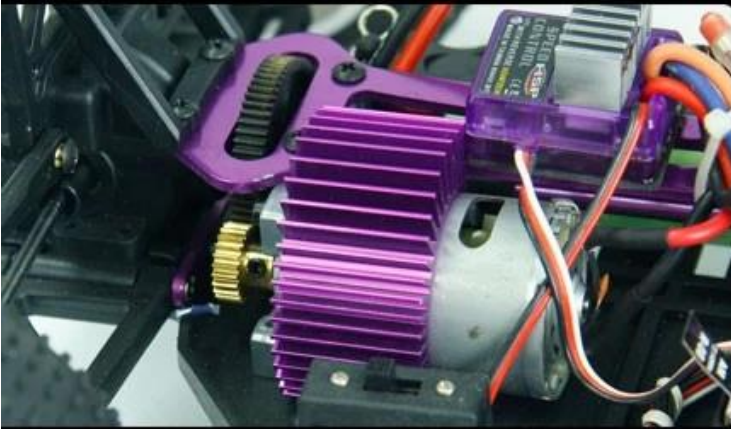

Maßstab 1:10 Elektro Off-Road Truggy TPET-1002

Schnelle Details

Stil: Fernsteuerung Spielzeug

Typ: Elektrische RC Car

Energie: Batterie

Material: Kunststoff

Kunststoff Typ: ABS

Ursprungsort: Shenzhen, Provinz Guangdong, China

Markenname: Maßstab 1:10 Elektro Off-Road Truggy

Modellnummer: TPET-1002

Product display

Color 1

#YX10151

Color 2

#YX10152

Details show

Off road truggy

Technische Daten

Länge: 400 (mm)

Breite: 300 (mm)

Größe: 160 (mm)

Radstand: 275mm

Übersetzungsverhältnis: 1: 10,3

Bodenfreiheit: 35 mm

Rad diameter: 105mm

Scheibenbreite: 60mm

Motor Marke: RC540

7.2V 1800MAH

R / C Steuerung: 2-Kanal AM-Sender

[Klicken Sie hier um mehr über uns zu erfahren.](#)

MORE PRODUCTS!