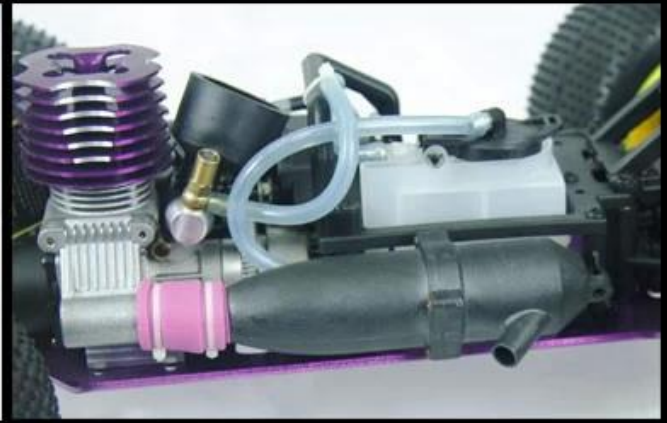

1:10 4WD Nitro powered Truggy TPGT-1080

Quickinfo

Stil: Fernbedienung Spielzeug

Typ:Nitro RC Car

Energie: Batteriebetrieb

Material: Kunststoff

Kunststoff Typ: ABS

Ort der Herkunft: Stadt Shenzhen, Provinz Guangdong, China

Markenname:1:10 4WD Nitro powered Truggy

Modellnummer: TPGT-1080

TPGT-1080

You can choose

Details display

Technische Daten

Fahrzeuglänge: 400 mm

Fahrzeugbreite: 300mm

Höhe: 160 mm

Radstand: 275 mm

Getriebe Radio: 1: 5,84 (H) 1: 5,85 (L)

Bodenfreiheit: 35mm

Scheibendurchmesser: 105 mm

Rad-Breite: 60mm

Motor Ebene: Taiwan VERTEX 18cxp / AM

[Klicken Sie hier um mehr über uns erfahren.](#)