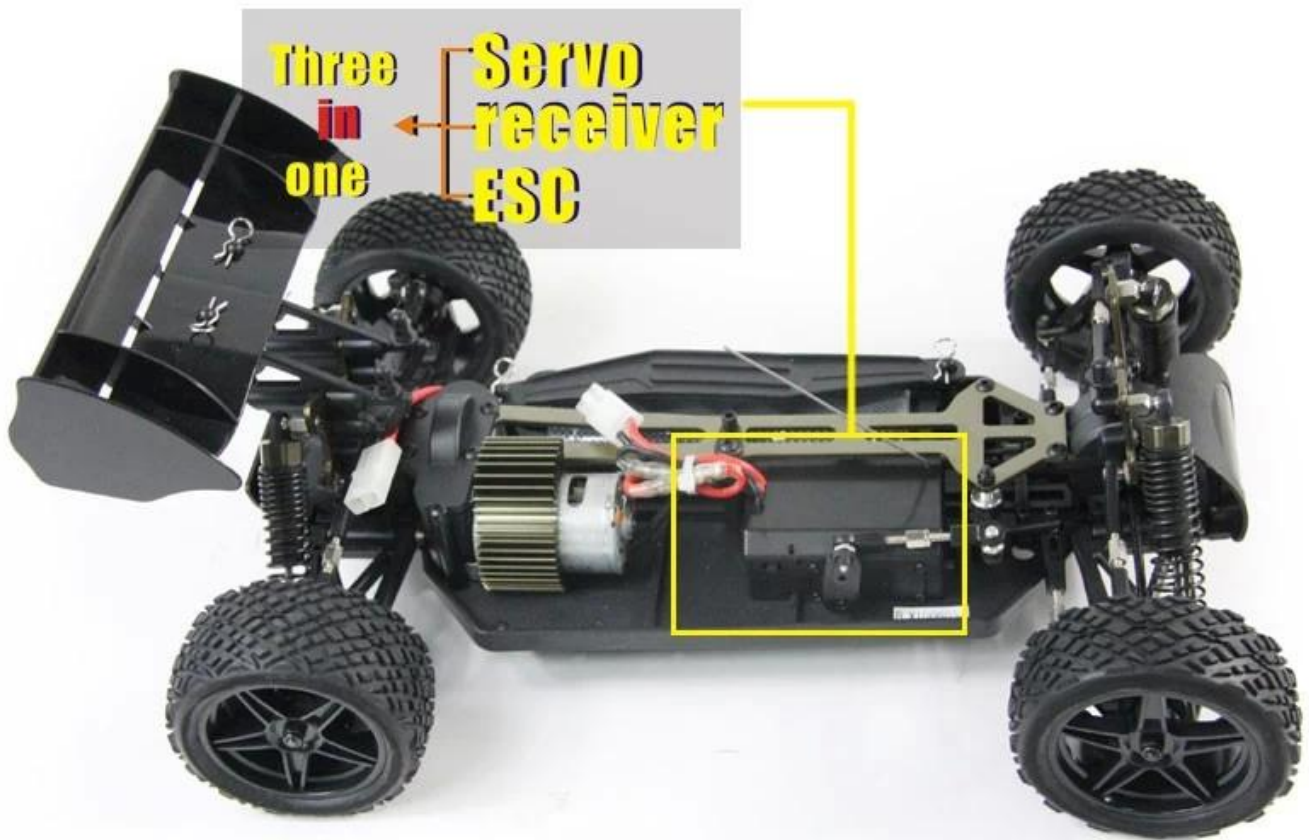

Maßstab 1:10 4WD RTR Off Road Buggy TPEB-10407

Schnelle Details

Stil: Fernsteuerung Spielzeug

Typ: Elektrische RC Car

Energie: Batterie

Material: Kunststoff

Kunststoff Typ: ABS

Ursprungsort: Shenzhen, Provinz Guangdong, China

Markenname: Maßstab 1:10 4WD RTR Off Road Buggy

Modellnummer: TPEB-10407

► Product display

► Details show

▶ 2.4G Radio System

Technische Daten

Fahrzeuglänge: 400mm
Fahrzeugbreite: 250mm
3 in 1 Steuerplatine
R / C Steuerung: 2.4G
Motor Marke: RC540
7.2V 1800MAH