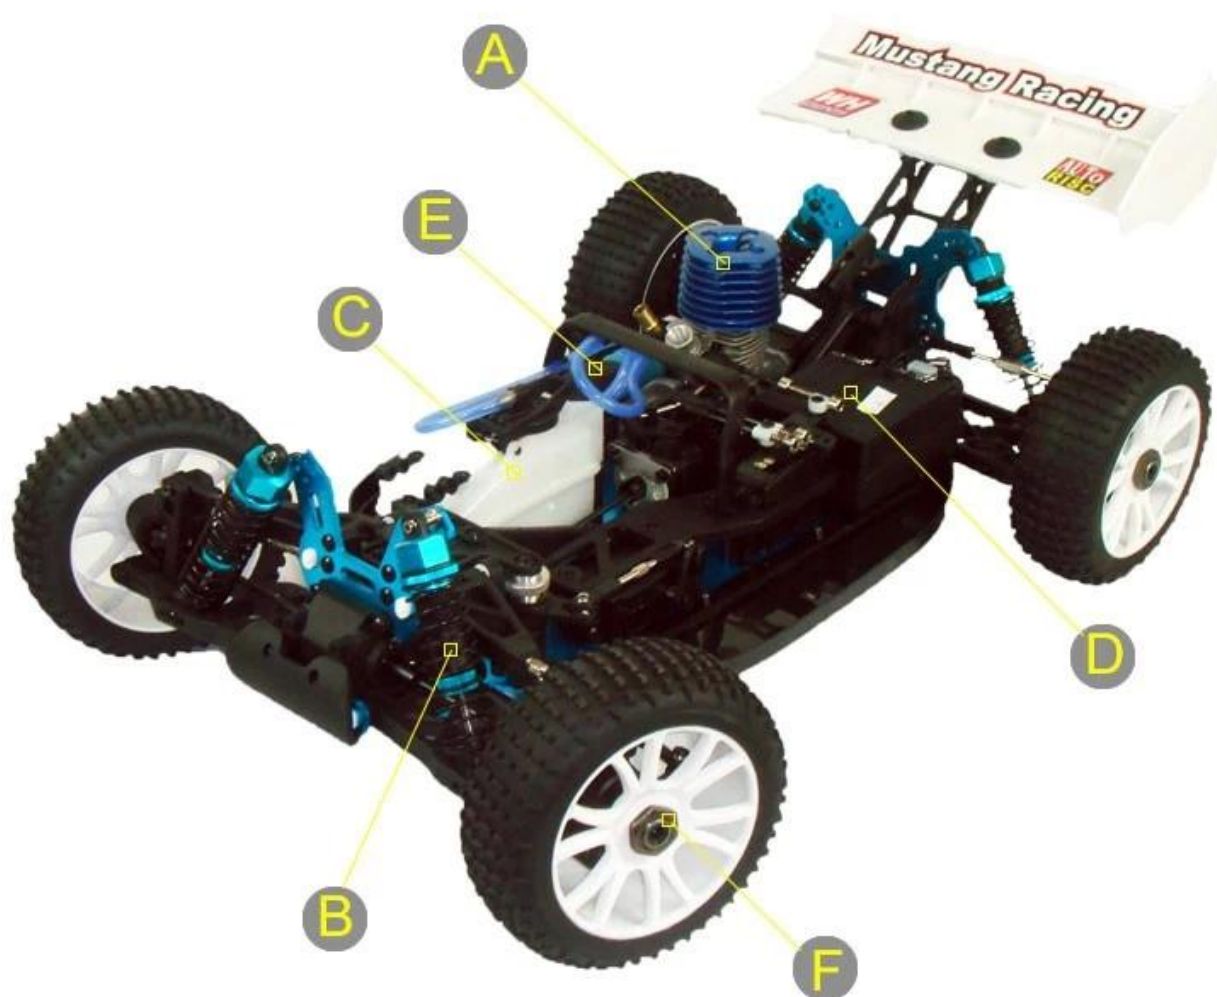

Details display