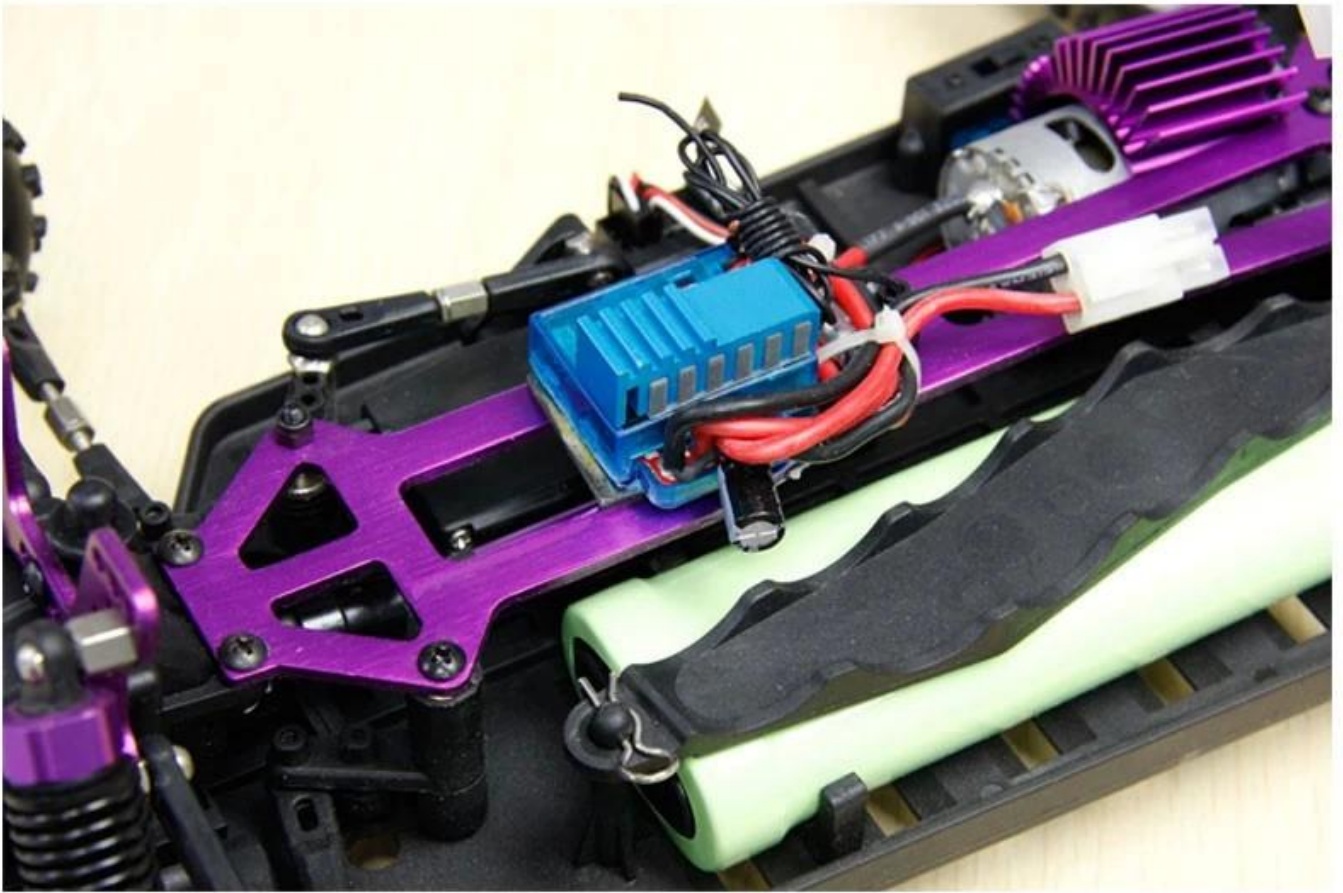

□□□□

□□400□□□□