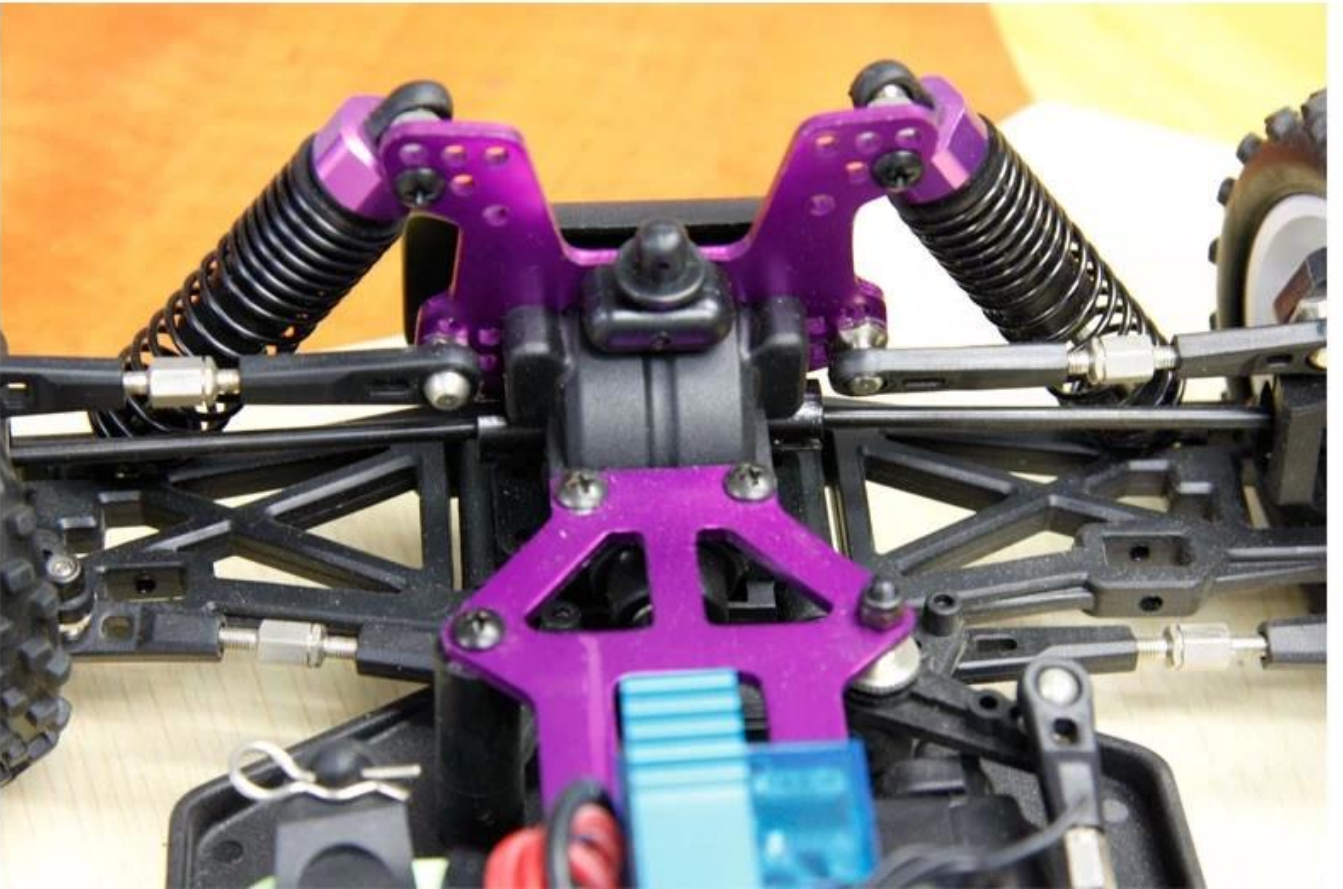

□□□□

□□400□□□□