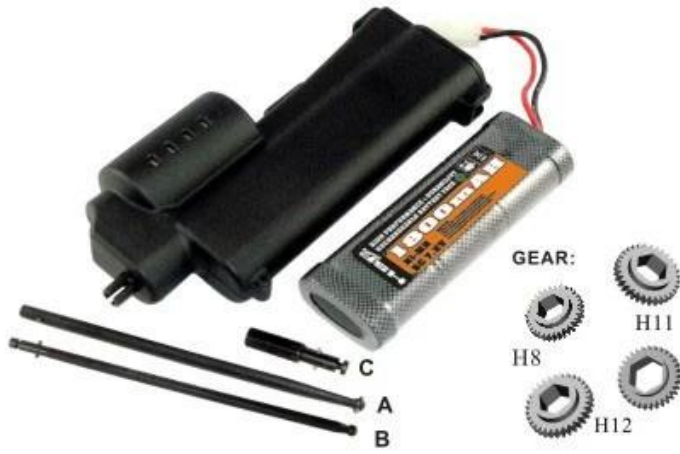

الدوار كاتب 70111

DRILL COVER:

#11020

#11012

#11011