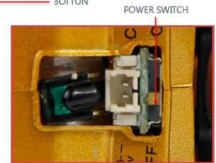

REH11808-9: نموذج رقم

وظائف: أعلى / أسفل، يستدير لليساار / يمين، إلى الأمام / الخلف

Product Display

Detail Display

Front

Side

Size

specifications