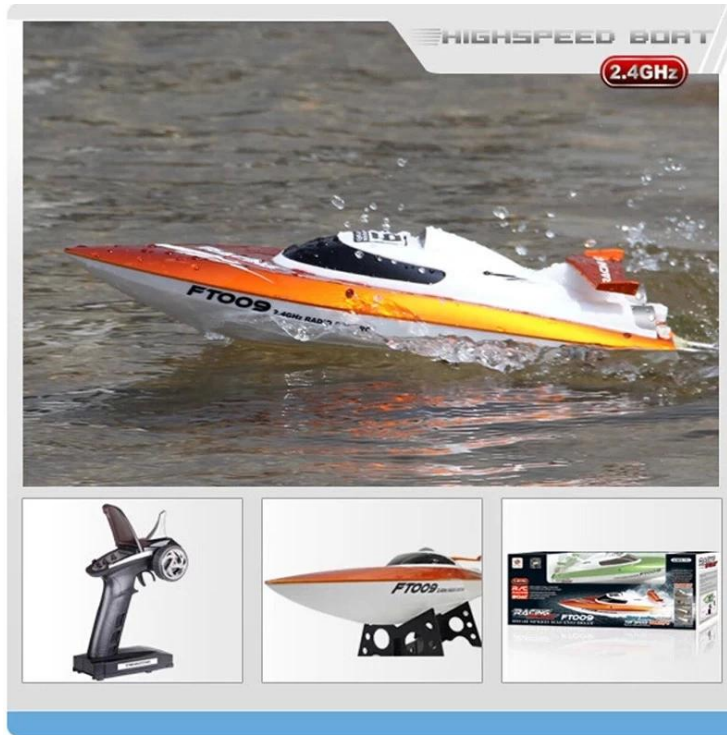

BUSINESS INTEGRITY

QUALITY ASSURANCE

PHYSICAL SHOOTING

QUALITY SERVICE

تفاصيل سريعة

نمط: راديو لعبة التحكم

نوع: قارب RC

الطاقة: بطارية

المواد: ABS

مكان المنشأ: مقاطعة قوانغدونغ الصينية شنتشن

KM / H قارب السرعة، مع سرعة 35 4CH G اسم العلامة التجارية: 2.4

موديل: REB06009

وظيفة: إلى الأمام، الى الورا، تحول اليسار واليمين، مع المقوم ظيفة

AA بطارية "1.5Vxسباق القوارب. نظام تبريد المياه. تحكم عن بعد يتطلب "R / C 6 ملاحظة: أربع قنوات (شمل) للسيارة، بعد العملية حوالي 100 إلى 150 متر. mAh بطاريات (VLI 1500 غير مدرجة). (7.4. سرعة تشغيل حوالي 30 كيلومترا في الساعة، ووقت الشحن حوالي 240 دقيقة. الوقت للخدمة حوالي 6 دقائق.