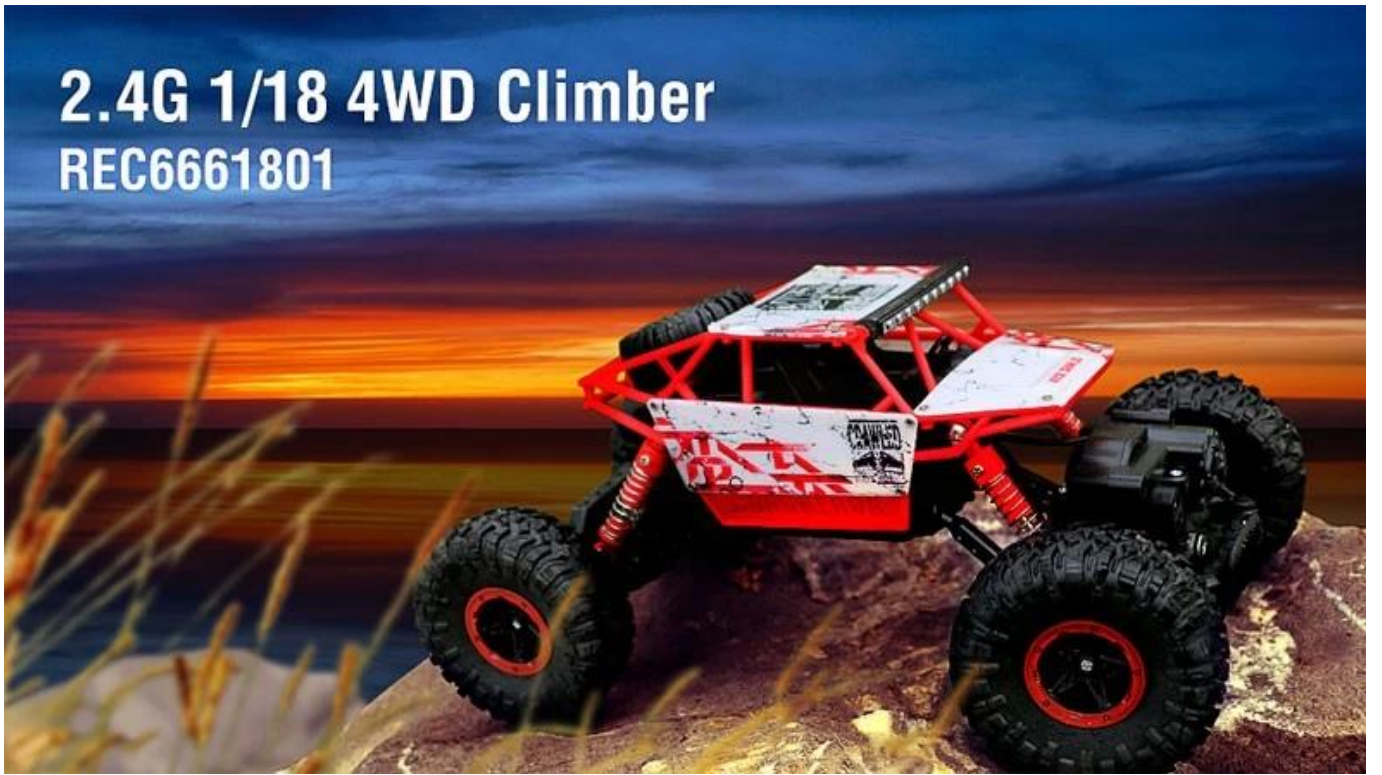

وظيفة

إلى الأمام، الى الورا، يسارا، يمينا، ويمكن أن يصعد 10 سم من العوائق، ويمكن حقل المنحوتات 90 درجة تسلق

الحزمة تشمل

- 1 * السيارات
- 1 * الارسال
- 1 * دليل المستخدم
- 1 * تهمة

PRODUCT INFORMATION

Super super
climbing force power

Persistent super
power

High quality ABS
super anti-throw ability

SUPER POWER

SUPER POWER

PRODUCT INFORMATION

MAGIC RED

MAGIC RED TANK IS THE SECOND WORLD WAR, WHEN THE
DEVELOPMENT AND MANUFACTURE OF THE TANK, GENIE
ALSHERMANLAND SNOW, OR WENDY SHERMAN (SHERMAN)

WIRELESS REMOTE CONTROL

SUPER STRONG CLIMBING FORCE

FOUR-WHEEL SHOCK

REMOTE CONTROL

2.4GHz

27MHz

2.4GHz

PRODUCT DETAILS