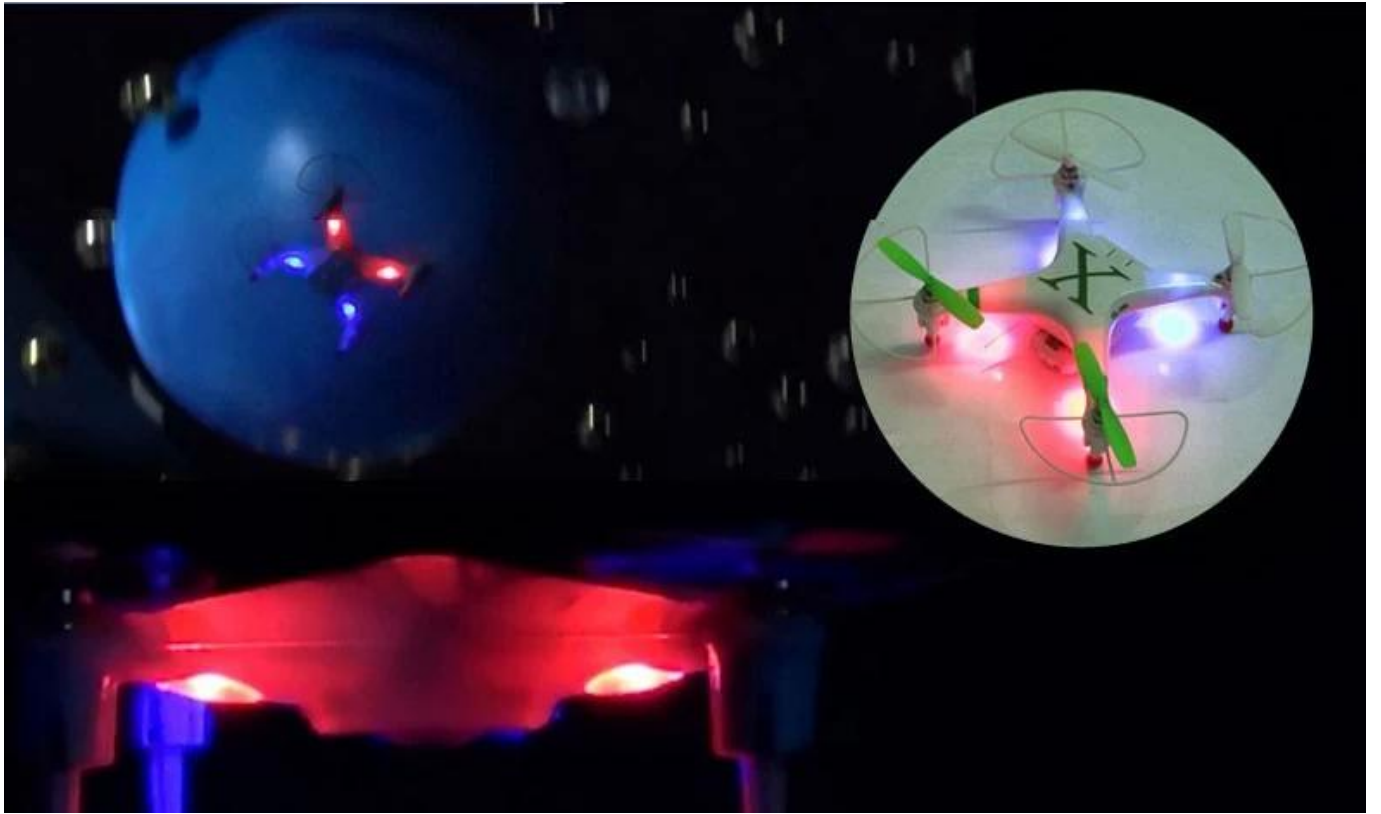

* الجانب الأيسر الطيران / الطيران الجانب الأيمن، ورمي

السيطرة، نوعين من وضع التحكم: يدوية والعقل IPAD، IPHONE، في الوقت الحقيقي وظيفة نقل WIFI * الحث

* 300000 ميغابيكسل والتصوير والفيديو

يمكن استخدامها بسهولة لبرنامج، "CX-WIFIUFO" البحث "APP STORE"، WIFI * تواصل

Color selection

Color selection

GREEN

ORANGE

BLUE

YELLOW

2.4G

Instructions

2.4G | WIFI | CAMERA | FPV

FPV
INCLUDED

المواصفات

البطارية: 3.7V 700MAH
بطارية جهاز الإرسال: التحكم في الهاتف المحمول
مدة العرض: 5-6 mins
مسافة التحكم: 30M
بعد انتقال الصورة: 20 WIFI
الشحن الوقت: 90 mins
اللون: الأخضر والأزرق والبرتقالي والأصفر