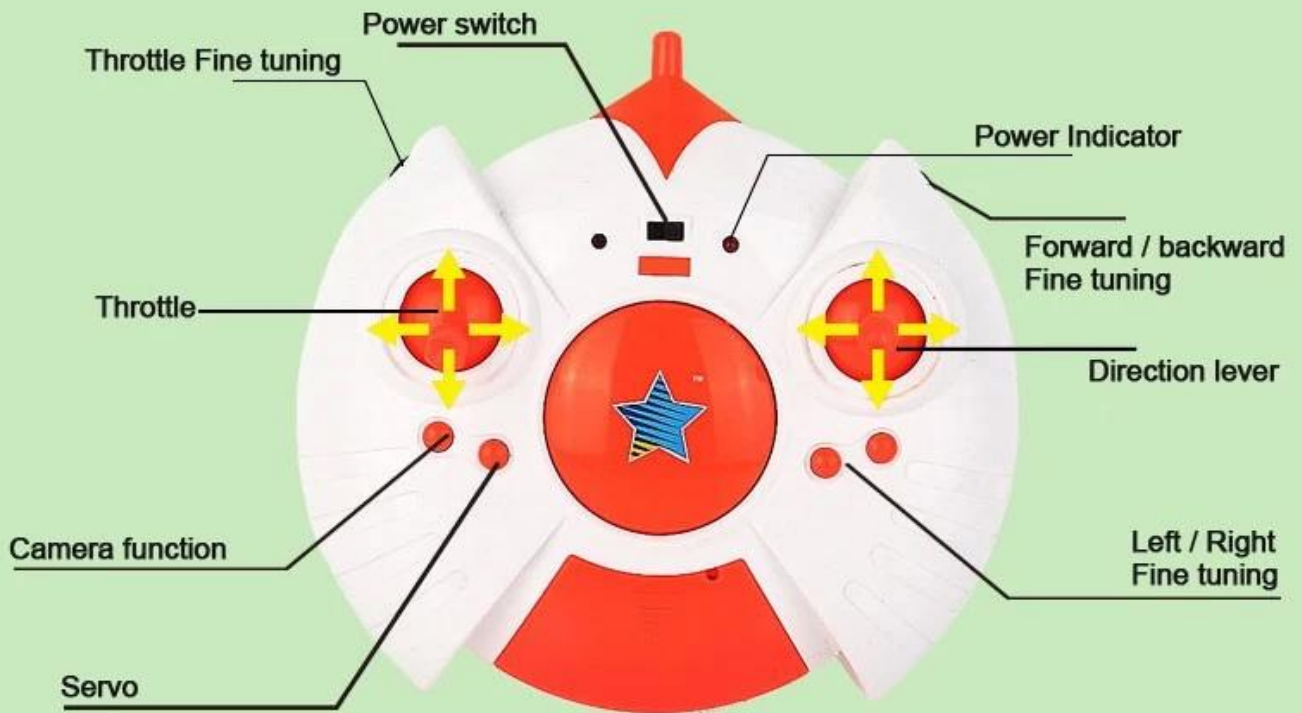

* الجانب الأيسر الطيران / الطيران الجانب الأيمن، ورمي

السيطرة، نوعين من وضع التحكم: يدوية والعقل IPAD، IPHONE، في الوقت الحقيقي وظيفة نقل WIFI * الحث

* 300000 ميغابيكسل والتصوير والفيديو

يمكن استخدامها بسهولة لبرنامج، "CX-WIFIUFO" البحث "APP STORE"، WIFI * تواصل

Standard configuration

quadcopter

REH88-30 Remote Control / REH88-30W Remote Control

Screwdriver

Blade

USB cable

Size

Remote Control

Color selection

Color selection

GREEN

ORANGE

BLUE

YELLOW

2.4G

Instructions