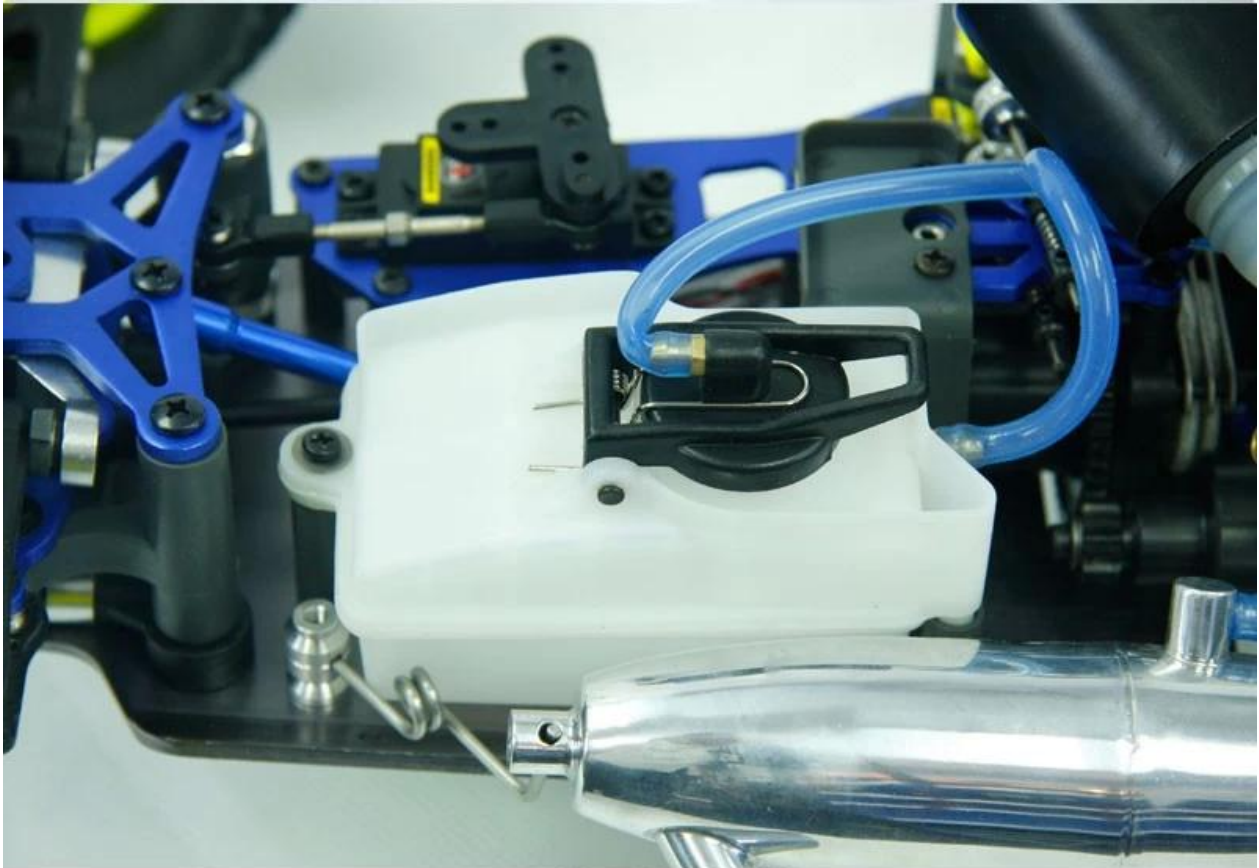

نيترو بالطاقة قبالة الطريق شاحنه 4WD اسم العلامة التجارية: 1/8 مقياس 4

موديل: TPGT-0875

Product display

Details display

مواصفات

الطول: 530 (ملم)
العرض: 410 (مم)
الطول: 205 (ملم)
قاعدة العجلات: 365-360 (مم)
نسبة التروس: 1: 17.5
تطهير الأرض: 55 (ملم)
عجلة diameter: 120 (مم)
عرض العجلات: 82 (ملم)
المحرك: SH21cxp / AM تاوان