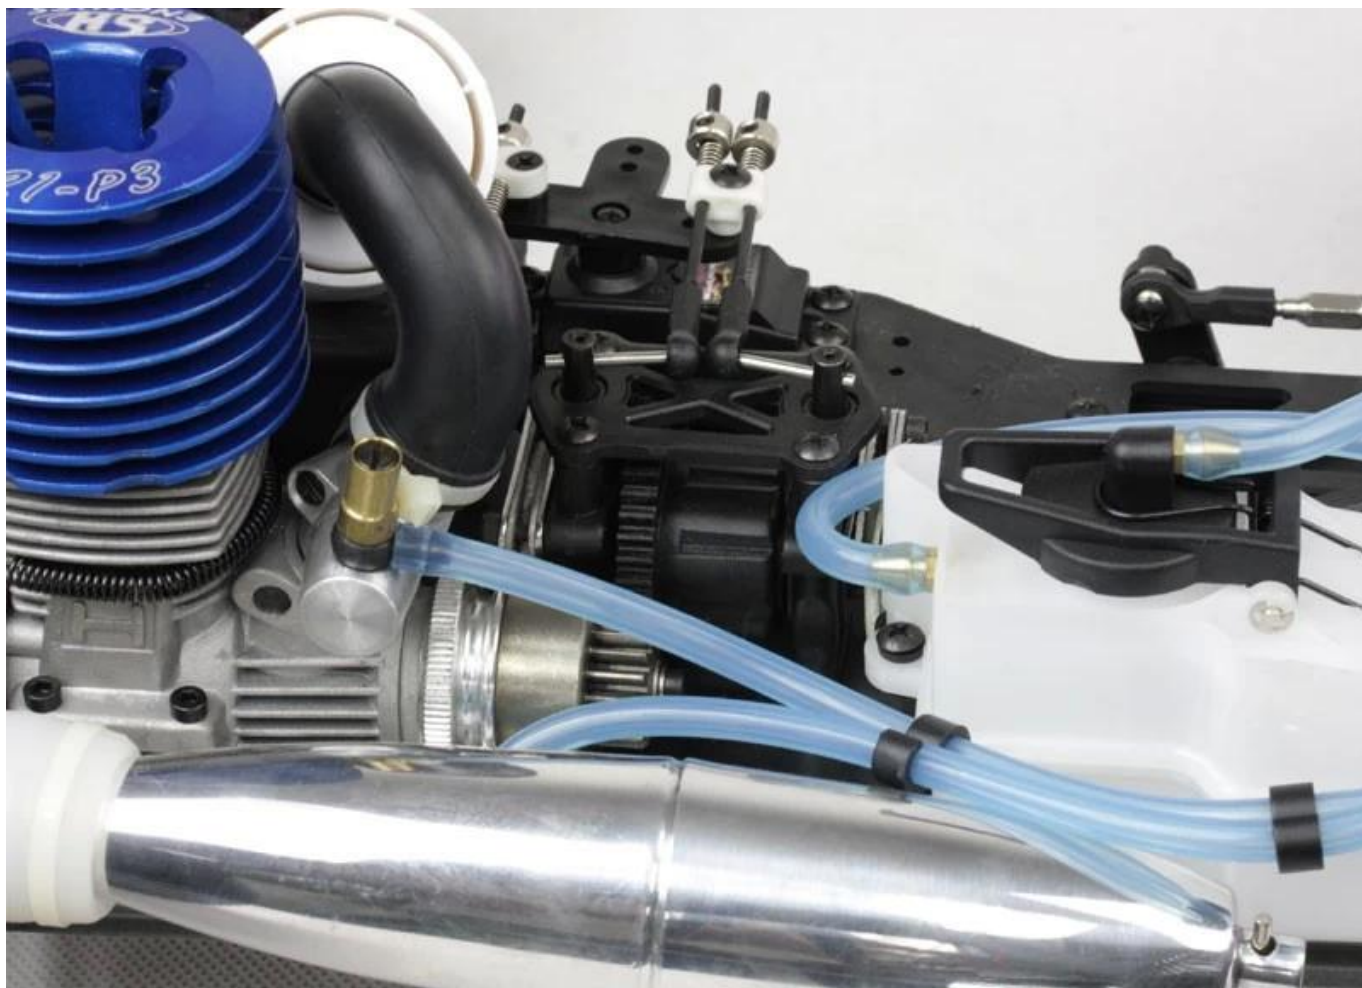

4WD 1/8 TPGT-0875

تفاصيل سريعة

نمط: ألعاب التحكم عن بعد

سيارة RC النوع: نيترو

الطاقة: بطارية

المواد: البلاستيك

ABS: البلاستيك نوع

مكان المنشأ: مدينة شنتشن بمقاطعة قوانغدونغ، والصين

نيترو بالطاقة قبالة الطريق شاحنه 4WD اسم العلامة التجارية: 1/8 مقياس 4

موديل: TPGT-0875

Product display

Details display

مواصفات

الطول: 530 (ملم)
العرض: 410 (مم)
الطول: 205 (ملم)
قاعدة العجلات: 365-360 (مم)
نسبة التروس: 1: 17.5
تطهير الأرض: 55 (ملم)
عجلة diameter: 120 (مم)
عرض العجلات: 82 (ملم)
المحرك: SH21cxp / AM تاوان