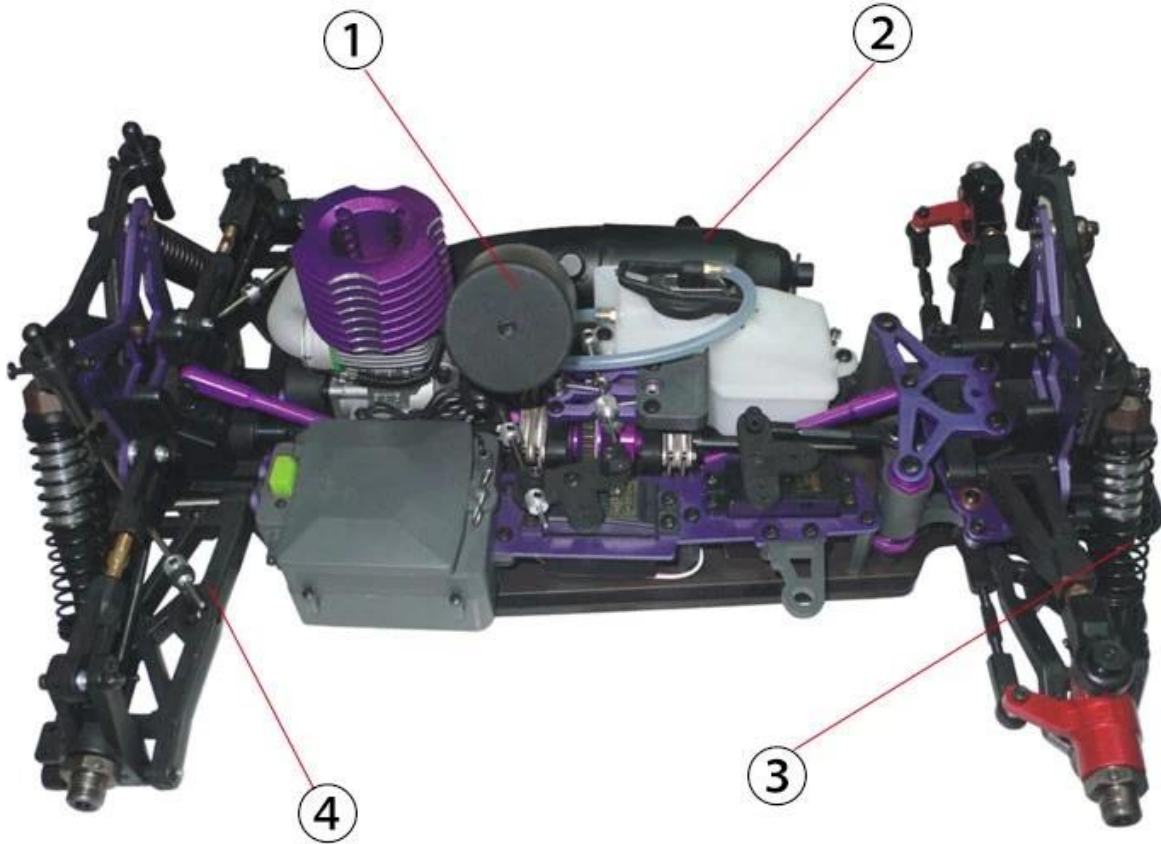

1/8 4WD ٤٠٠٠٠٠٠٠ ٤٠٠٠٠٠٠٠ ٤٠٠٠٠٠٠٠ ٤٠٠٠٠٠٠٠ ٤٠٠٠٠٠٠٠ ٤٠٠٠٠٠٠٠ ٤٠٠٠٠٠٠٠ TPGT-0823

تفاصيل سريعة

نمط: ألعاب التحكم عن بعد

سيارة RC النوع: نيترو

الطاقة: بطارية

المواد: البلاستيك

نوع: البلاستيك ABS

مكان المنشأ: مقاطعة قوانغدونغ، والصين

نيترو الغاز الوحش شاحنة تعمل بالطاقة WDA اسم العلامة التجارية: 1/8 مقياس 4

موديل: TPGT-0823

Product display \\

 **You can choose:**

Details display \

1. Excellent fluorescent air filter cover
2. Tuned pipe with good quality material provides quick and smooth exhausting response

3. Shock absorber with oil filled spring coils
4. Extra large framework fulfills suspension systems

مواصفات

الطول: 490 (ملم)
العرض: 400 (ملم)
الطول: 260 (ملم)
قاعدة العجلات: 320-330 (ملم)
المسار (F / R): 300/305 (ملم)
نسبة التروس: 1:17.90
الأرض: 78 (ملم) clearance