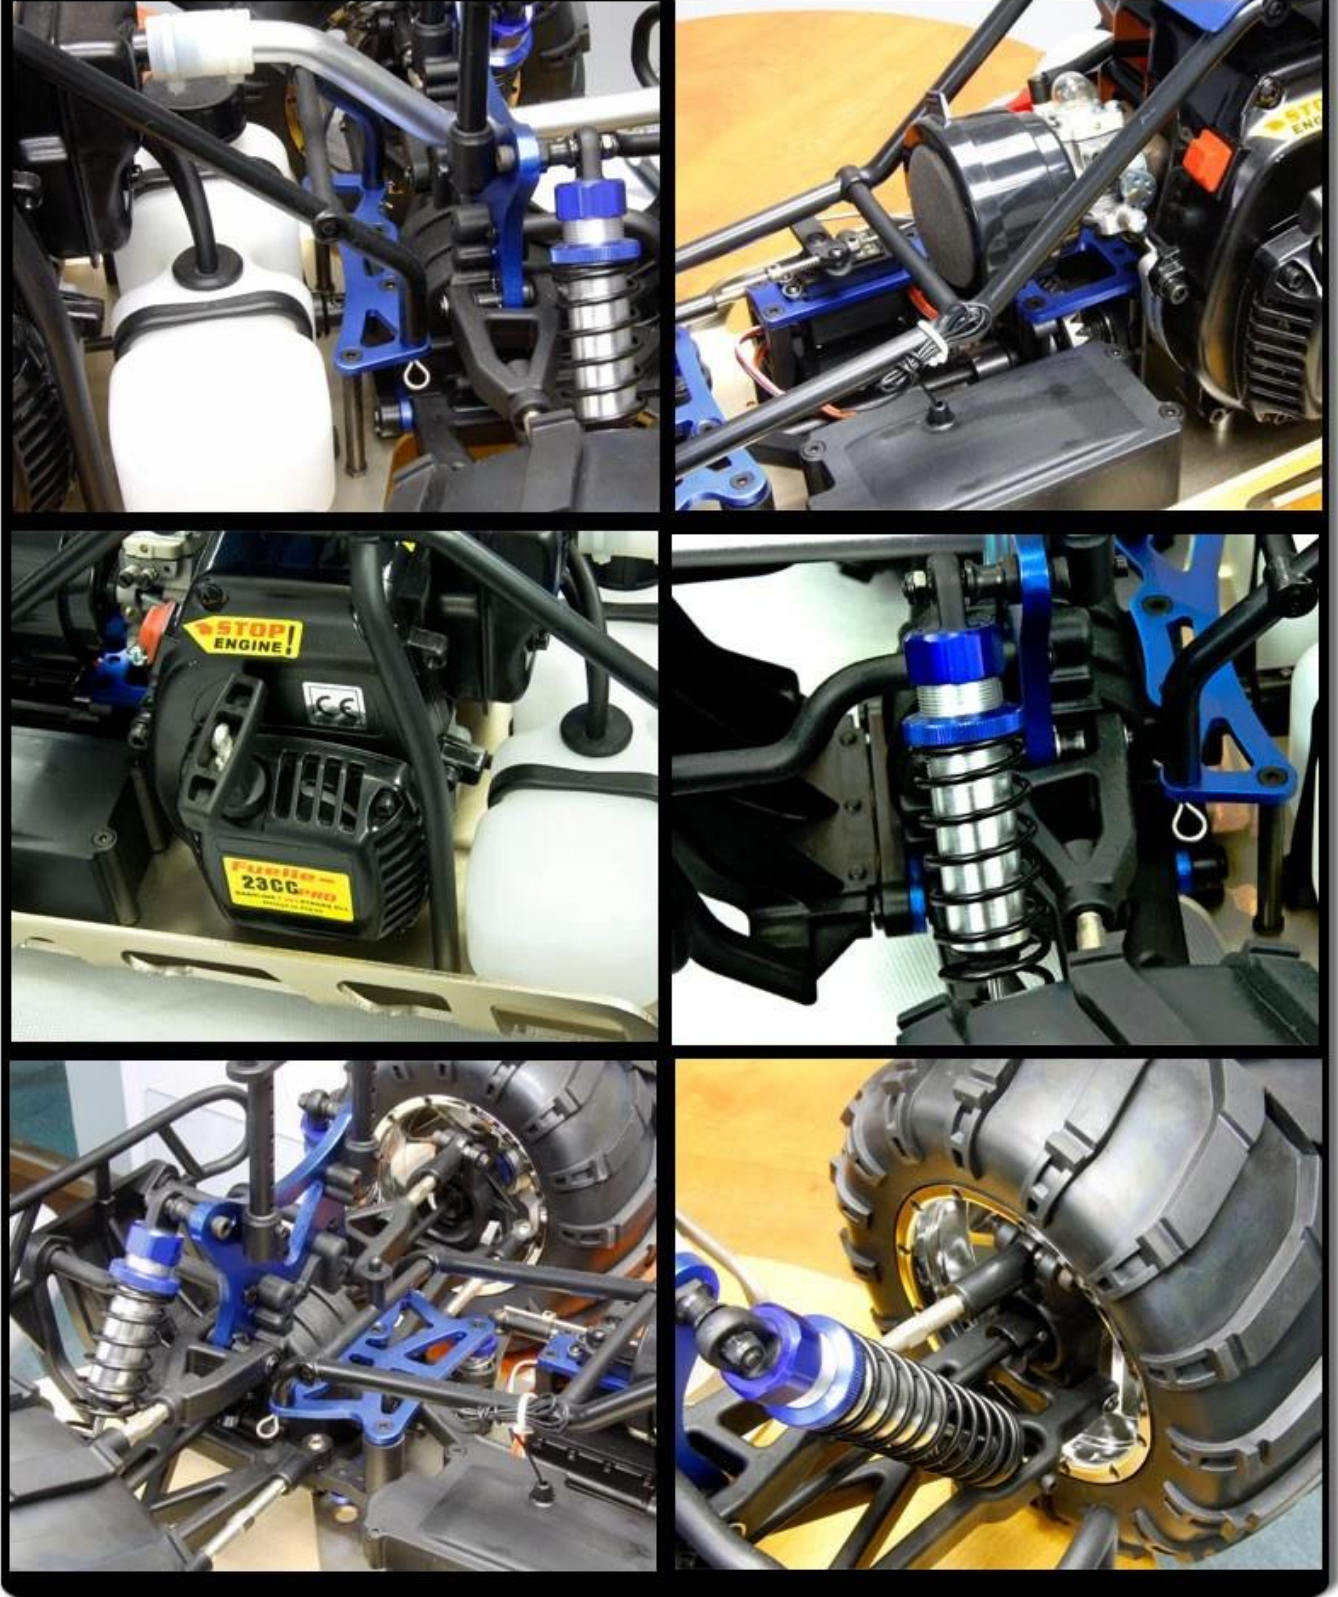

مدعوم على الطرق الوعرة شاحنة الوحش CC اسم العلامة التجارية: 1/5 حجم غاز 26

موديل: TPGT-0550

Product display

Body (50909)

Body (50914)

Body (50915)

Pro Style

Details display

مواصفات

4MM الأرضي: thickness.Aluminum6061T6 التخليص الشاسيه: 212
مدخل للون حافة: أسود \$ الأبيض، مطلي بالكروم، mmمدخل لحافة القطر: 700
700 CCسعة خزان الوقود:
عملية المعدنية والعتاد CNC Differential: نظام

نظام الفرامل: مزدوج قرص الفرامل تحويل نظام مستديرة

نسبة التروس: 12.6:1

بطارية (شمل) NI-MH، 1mAh استقبال البطارية / شاحن: 1500 / بطارية 2000

الجسم: مكافحة تنفجر، مقاومة عالية

كومبير الملاك: 8-0

نظام التحكم: R / C 2.4